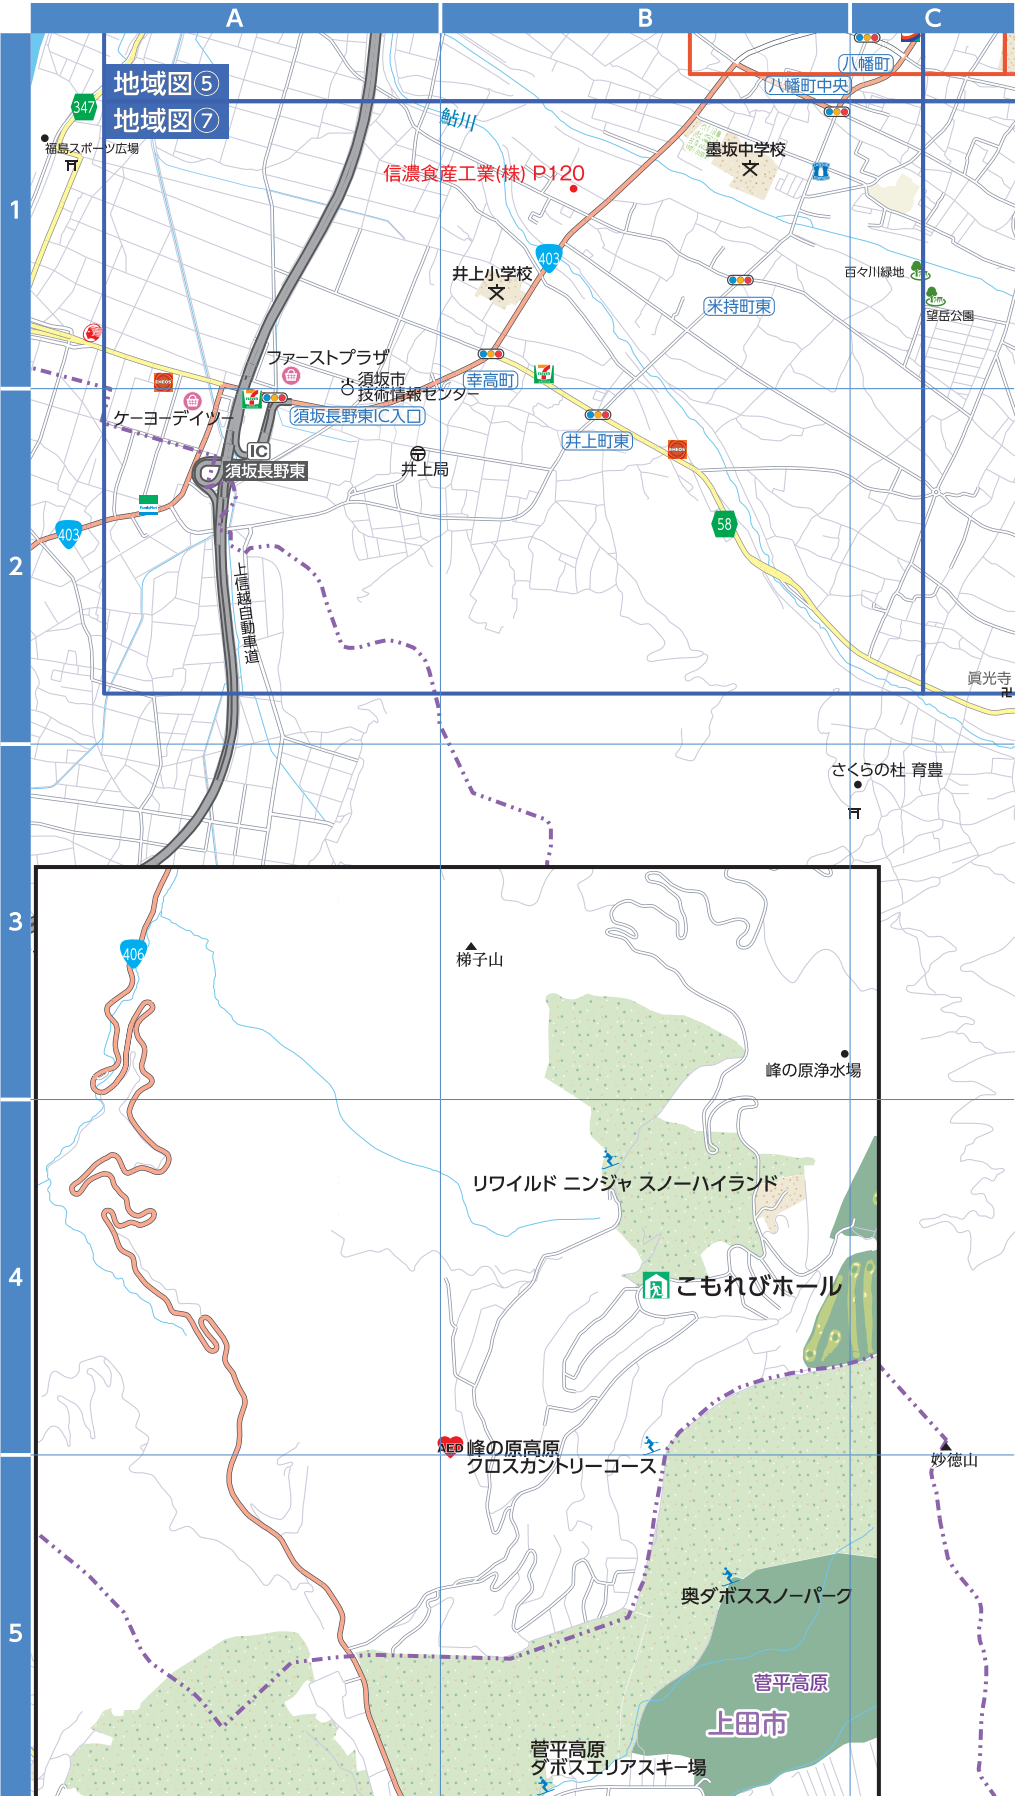

地図の豆知識 地図記号のなりたち

神社(じんじゃ)
神社の入口の鳥居(とりい)をデザインしたものです。