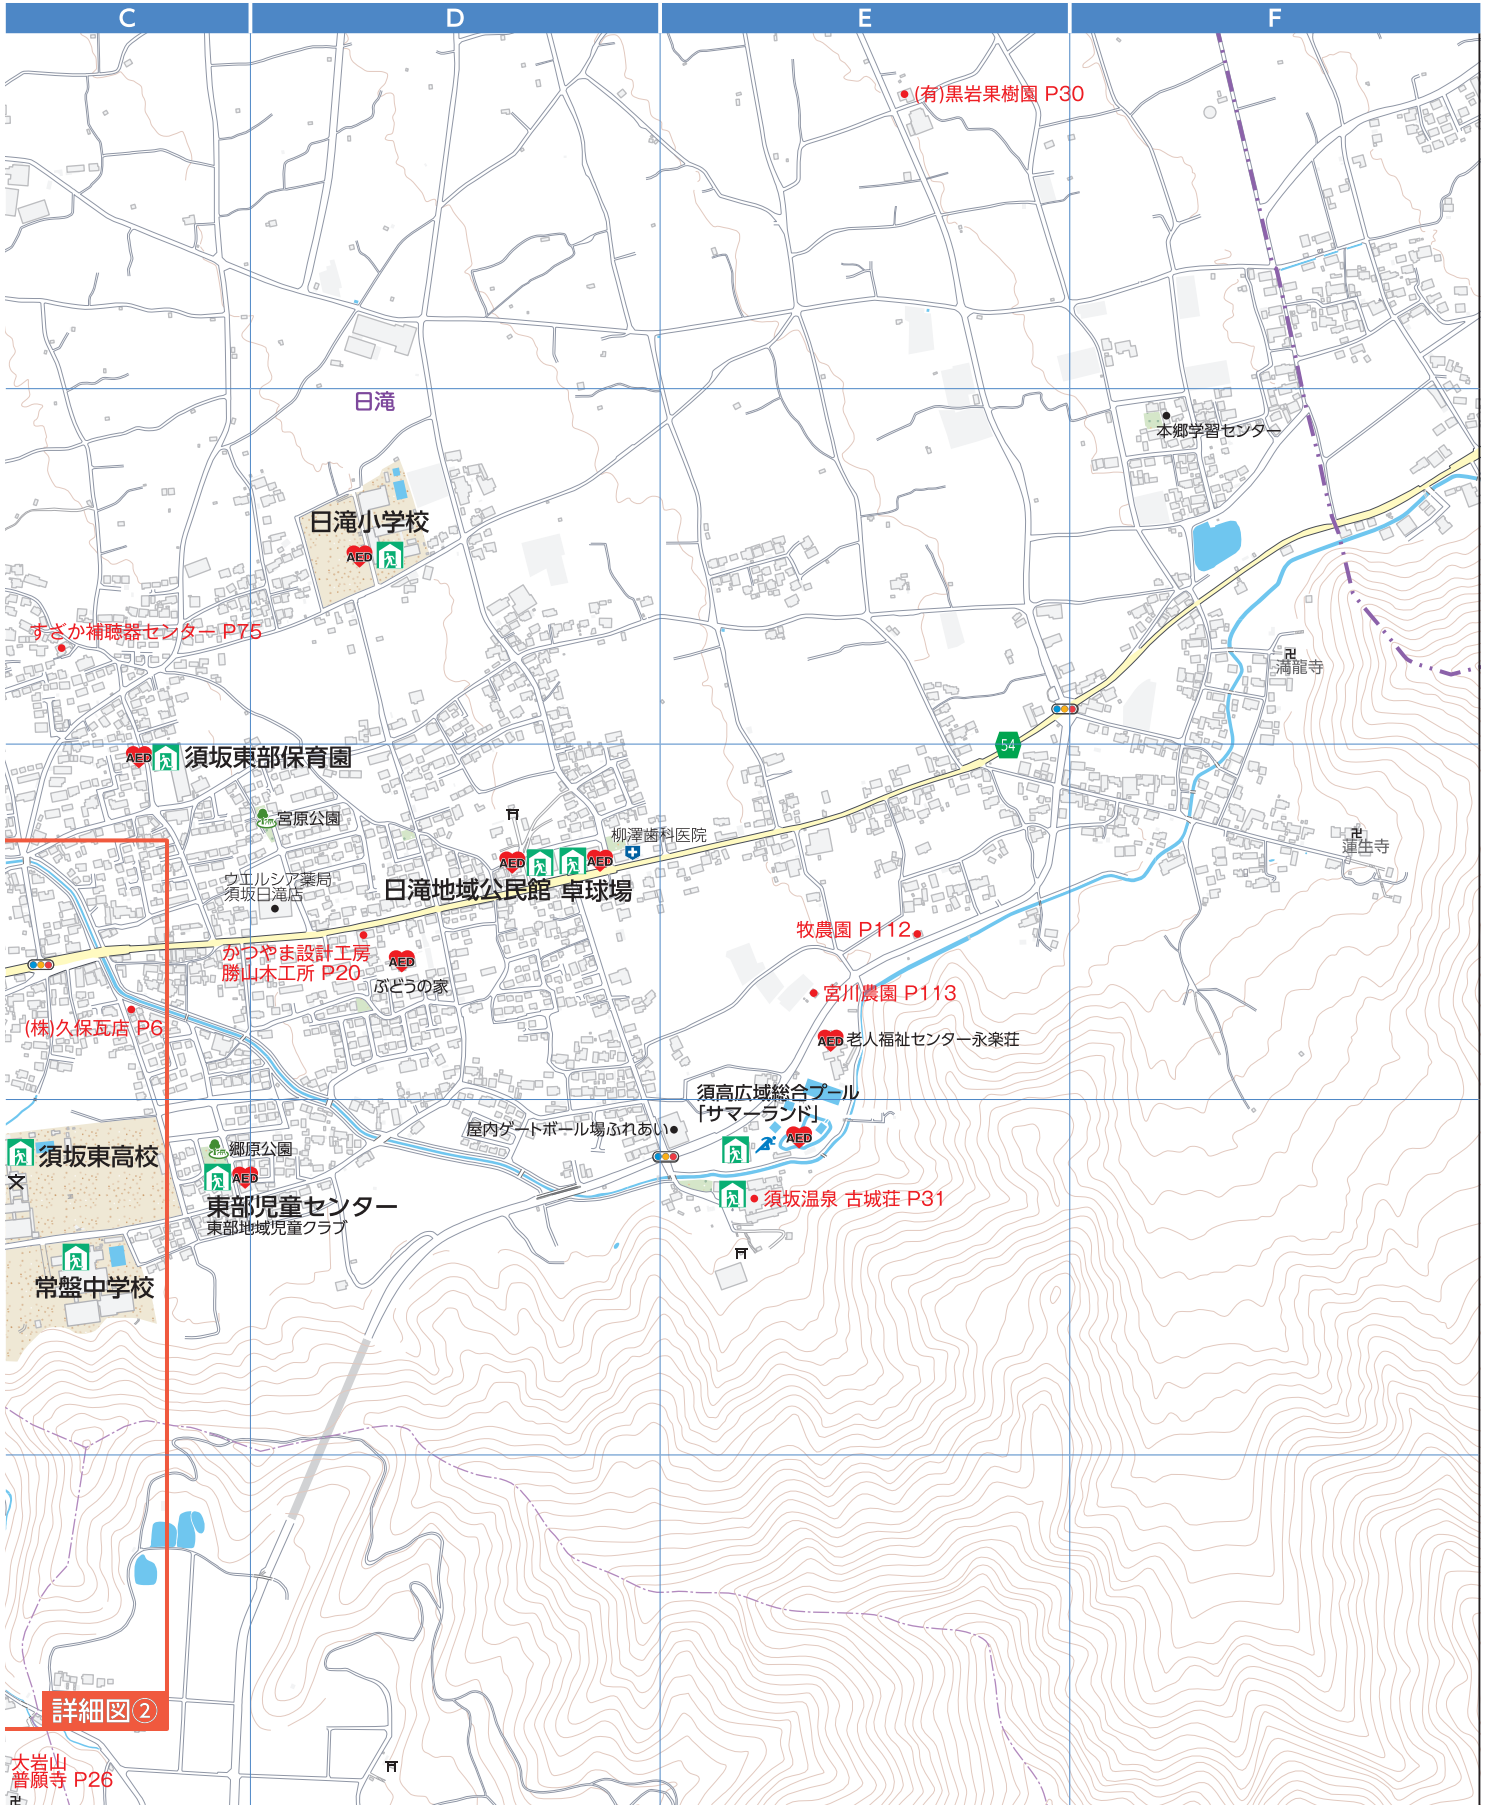

果樹直売店

P113 E-3

自家製 さくらんぼジャム

宮川農園

6月・さくらんぼ（紅秀峰）8月・桃（川中島白鳳）
9月・ぶどう（シャインマスカット）11月・りんご（ふじ）

■須坂市大谷町447-4
■TEL:090-4463-2467 ■FAX:026-248-1160
■営業時間 6月～12月 9:00～18:00
■6月～12月 無休 ※1月～5月 休業

P あり

i-Construction 対応

P112 A-5

株式会社テクノマップ長野

UAVレーザ計測/3D地形図作成

〒382-0091 須坂市須坂1528番地7
TEL 026-246-0480 FAX 026-246-0458
URL:https://www.technomap-nagano.com

♥: AED設置場所 ⚕: 病院・医院・歯科

- 目次
- 須坂市を知ろう!
- 防災記事
- 届出
- 税金
- 保険・年金
- 福祉
- 健康
- 子育て・教育
- 暮らし
- その他情報
- 防災地図
- 医療ガイド