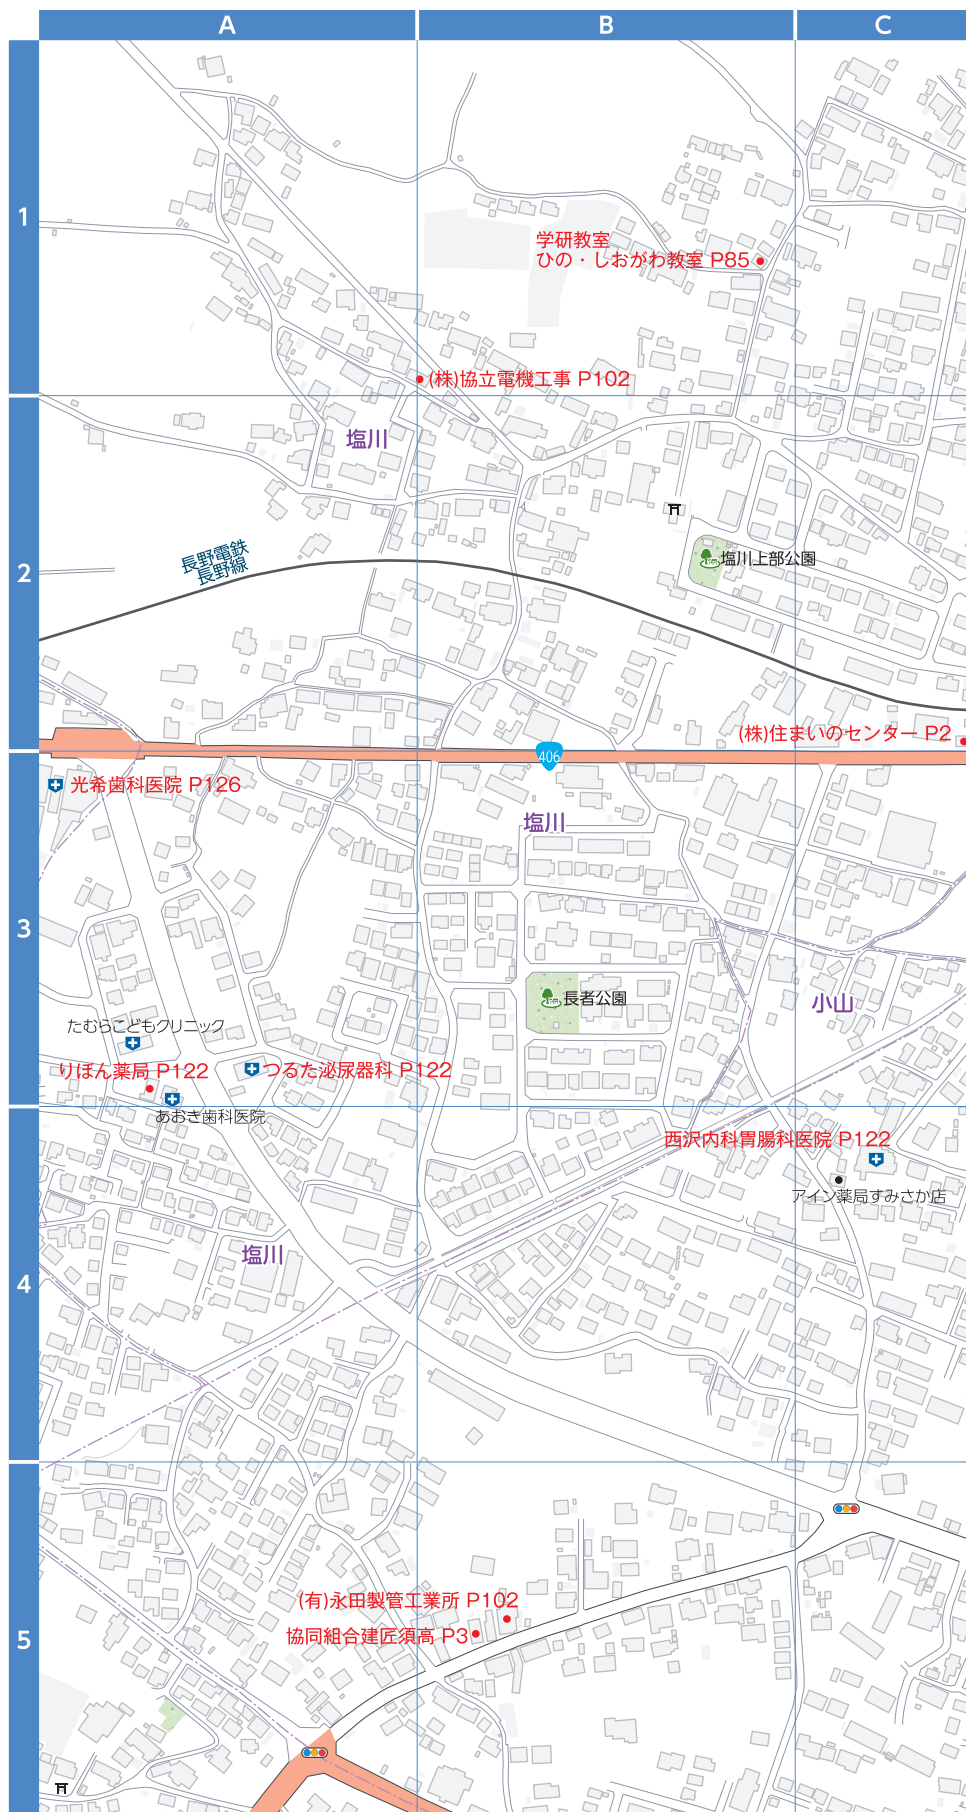

詳細図①

(須坂駅周辺)

1/5,000

5	6
1	2
7	8

石材店 P103 D-4

つなぐ実績、まい進する技術

高橋石材

墓石建立・リフォーム・墓じまいなどお気軽にご相談ください。

■須坂市墨坂3-2-12
■TEL:026-245-2604 ■FAX:026-245-2604
■営業時間 / 8:30~18:00

明治から続く
匠の技

電気設備工事一式 P102 B-1

KPK 株式会社協立電機工事

工場、店舗、住宅等の電気工事等はお任せください。

■須坂市大字塩川577-3
■TEL:026-246-9661 ■FAX:026-246-0050

地図の豆知識 地図記号のなりたち

鉄道(てつどう)(JR)
レールと枕木(まくらぎ)の形を表しています。

建設・製造業 P103 C-3

太陽エネルギーで人と地球の未来を創る

太陽エネルギーを取り入れた快適な暮らしのご提案やリフォームから水回りのことまで、住まいに関することは何でもご相談下さい。

■須坂市大字須坂1595-1 ■TEL:026-215-2600 ■FAX:026-215-2601
■URL: <http://www.sunjunior.co.jp> ■E-mail: sangyo@sunjunior.co.jp
■建設業長野県知事認可(般-4)第18695号
■登録電気工事業者長野県長野地方事務所長届出第23J002号
■長野県SDGs推進企業

地図の豆知識 地図記号のなりたち

病院(びょういん)
衛生隊の記号と赤十字を表しています。

パイプ加工 P102 B-5

金属パイプ加工のことなら

有限会社 永田製管工業所

ステンレス管や鋼管びの各種パイプ類の製造・加工・溶接などを手掛けています。

■須坂市墨坂1-17-1
■TEL:026-245-0727 ■FAX:026-245-8570
■営業時間 / 8:30~17:00
■定休日 / 土曜、日曜、祝日

P あり

☑: 指定緊急避難場所および指定避難所、応援協定避難場所