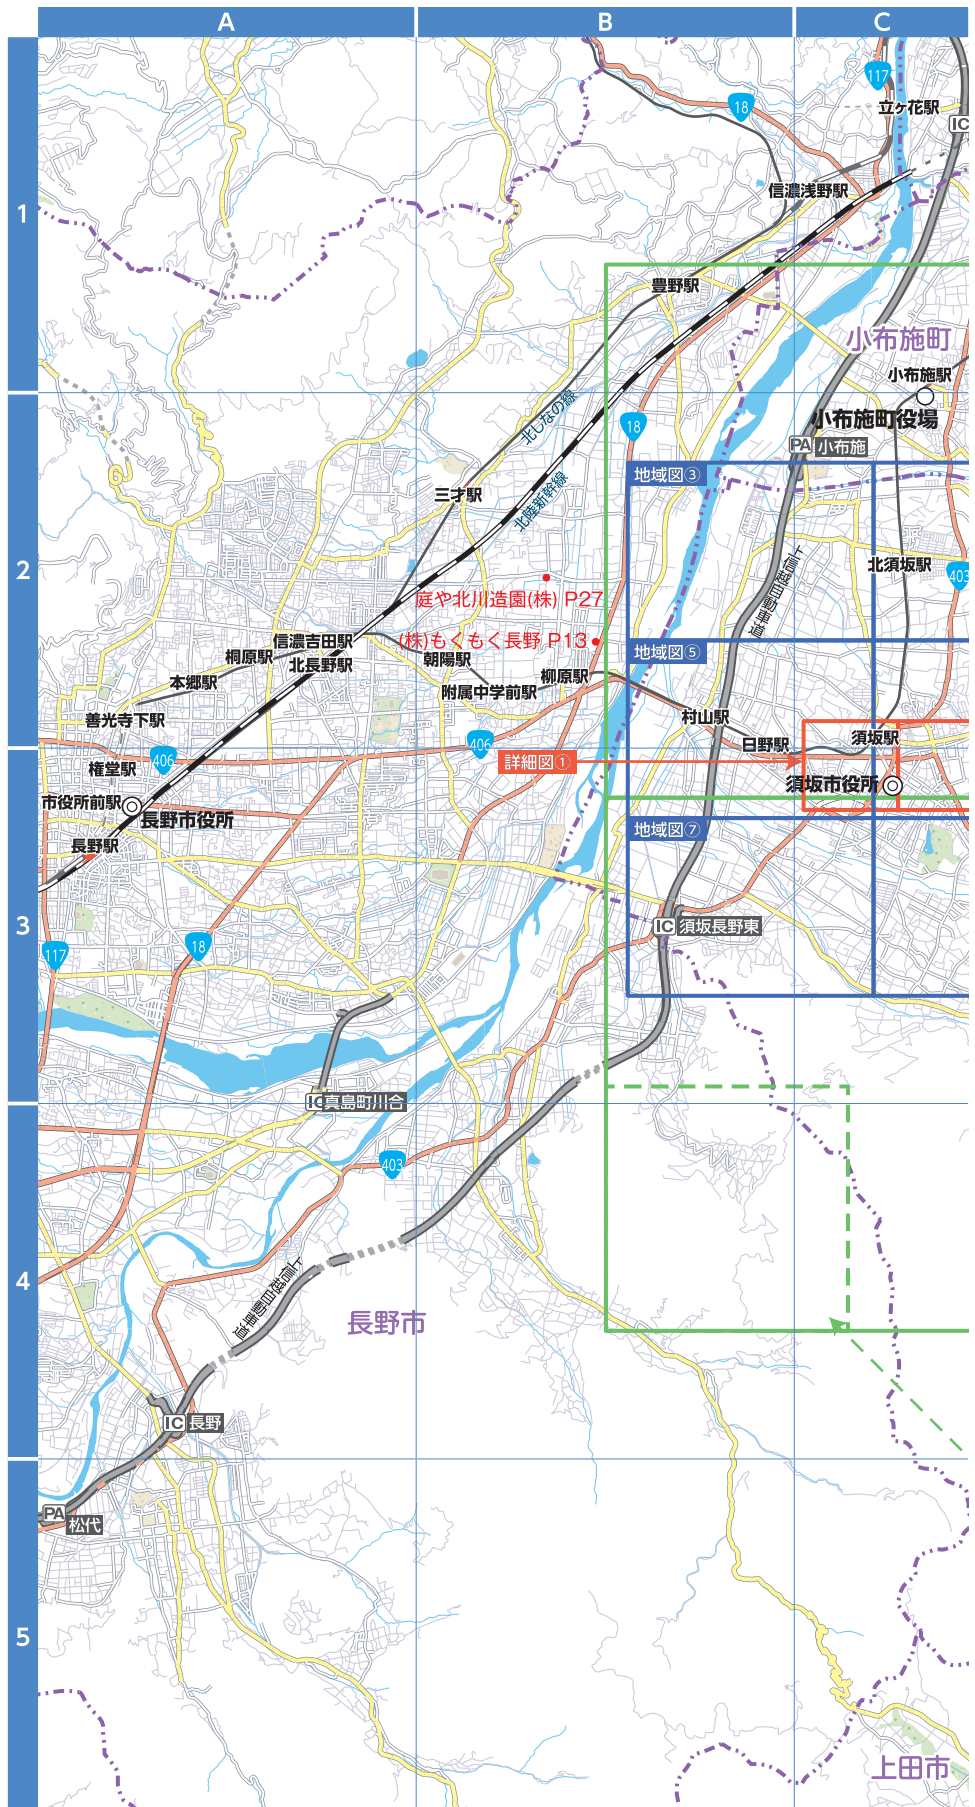

地図の豆知識

方位

地図はふつう北を上にしてかいてあります。北が上になっていない地図には方位をしめす記号がつけてあります。

印刷、看板 P115 F-1

身近な印刷屋

株式会社 アト工藝

シルクスクリーン印刷・カッティング文字・ステッカー・パッド印刷・インジェット出力・手ぬぐい・看板など承ります。手書き原稿OK！土日対応は要相談。

■須坂市墨坂南4-16-2
 ■TEL:026-245-5027 ■FAX:026-245-5289
 ■営業時間 / 8:00～17:00
 ■E-mail: art.kougei.nz@dolphin.ocn.ne.jp