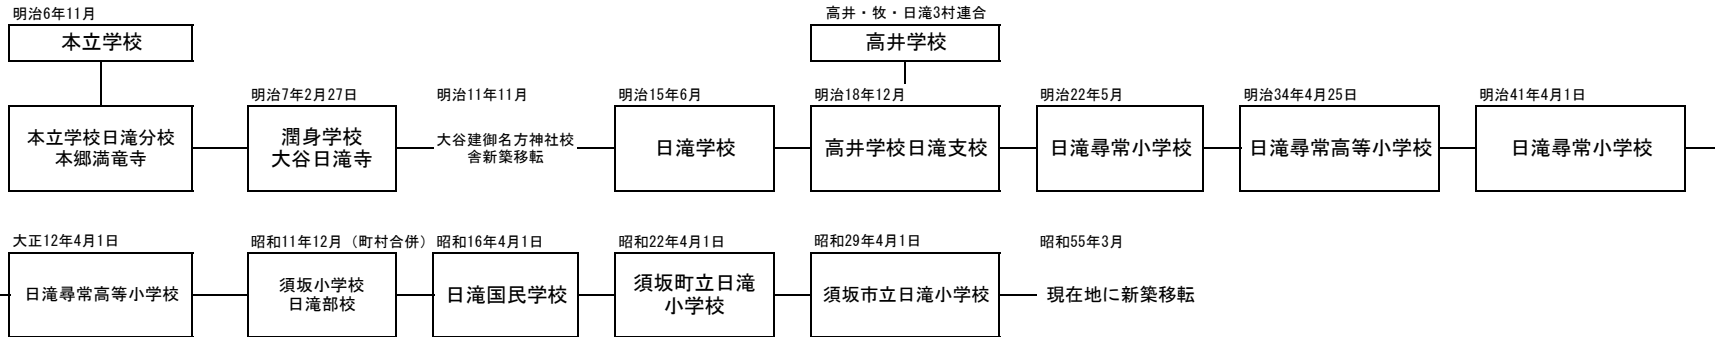

須坂市立
須坂小学校

須坂市立
小山小学校

須坂市立
森上小学校

須坂市立
日滝小学校

須坂市立豊洲小学校

須坂市立日野小学校

須坂市立井上小学校

高甫
須坂市立
小学校