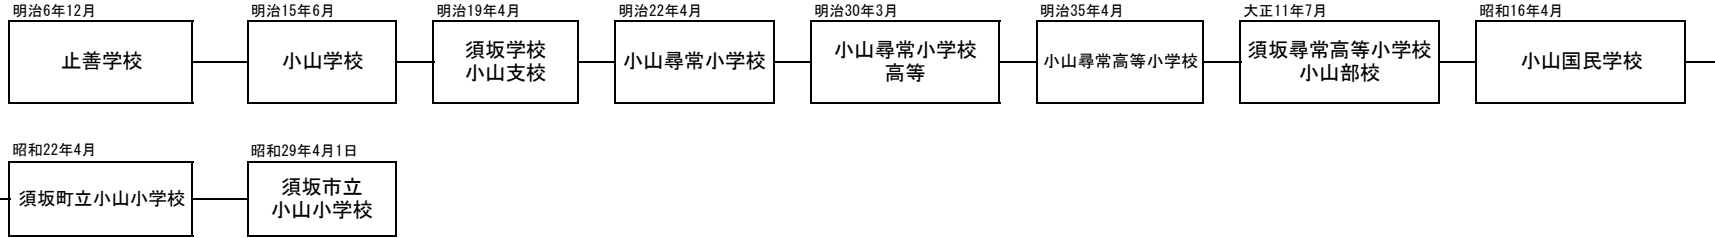

須坂市立
須坂小学校

須坂市立
小山小学校

須坂市立
森上小学校

須坂市立
日滝小学校

須坂市立豊洲小学校

須坂市立日野小学校

須坂市立井上小学校

高甫
須坂市立
小学校