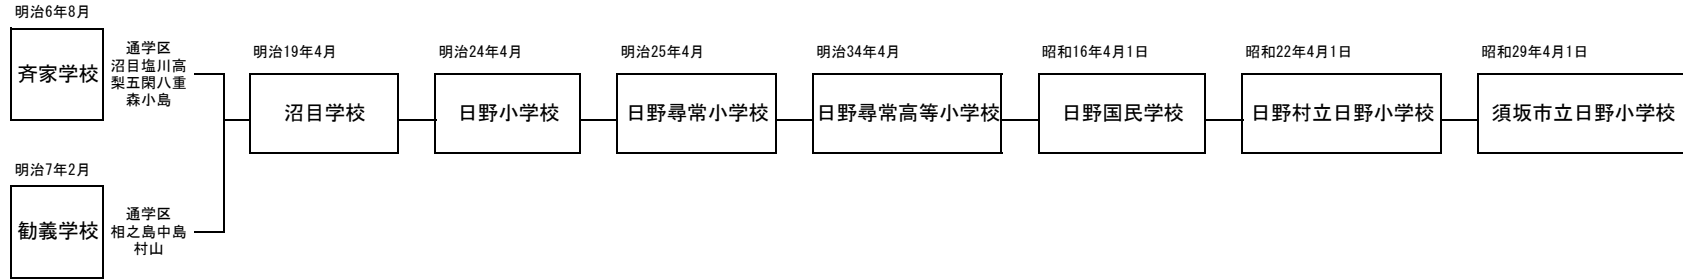

須坂市立
須坂小学校

須坂市立
小山小学校

須坂市立
森上小学校

須坂市立
日滝小学校

須坂市立豊洲小学校

須坂市立日野小学校

須坂市立井上小学校

高甫
須坂市立
小学校