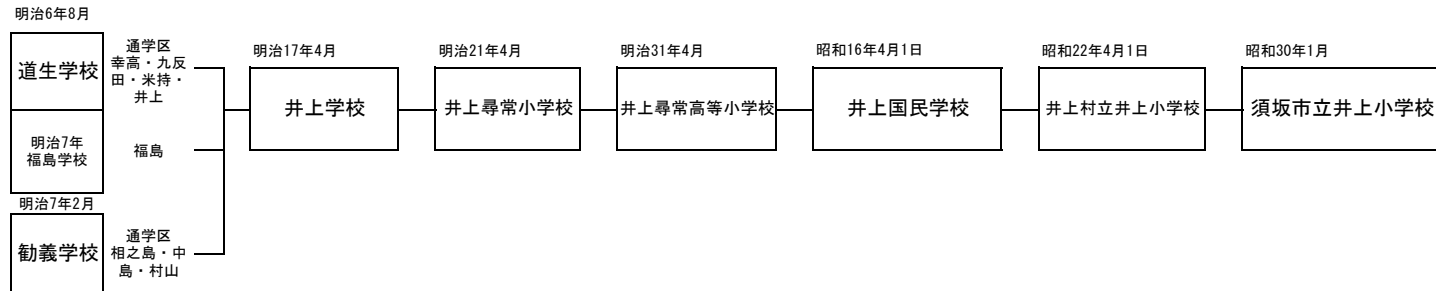

須坂市立
須坂小学校

須坂市立
小山小学校

須坂市立
森上小学校

須坂市立
日滝小学校

須坂市立豊洲小学校

須坂市立日野小学校

須坂市立井上小学校

高甫
須坂市立
小学校