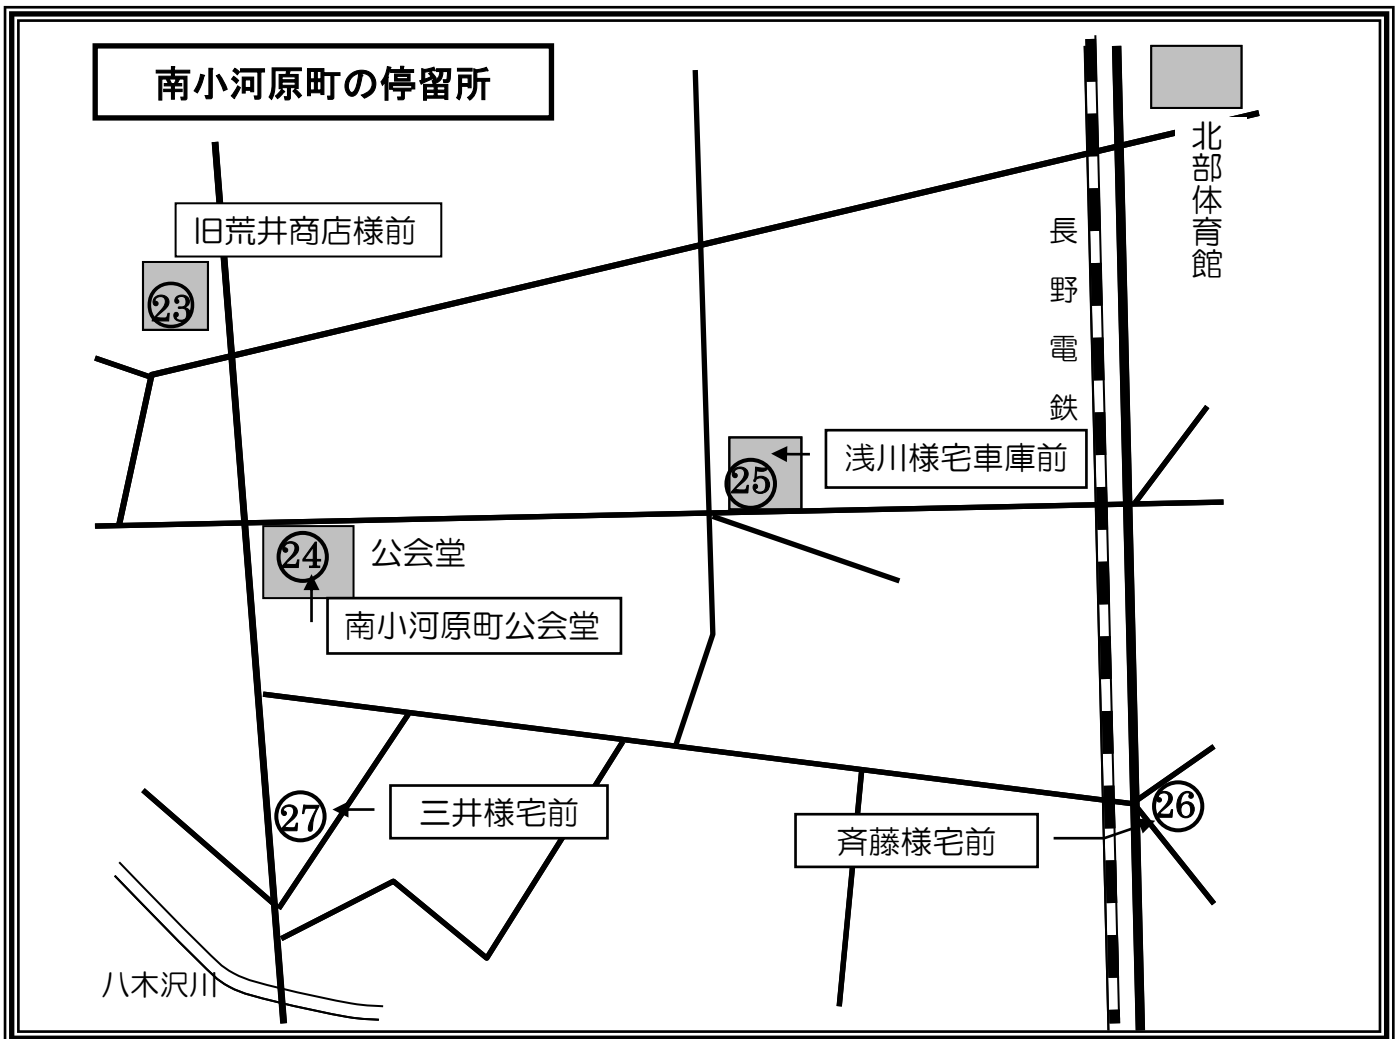

時刻表

南小河原町

発着時刻は、予約の人数等により、5分程度前後しますので、予めご了承ください。

行き便（南小河原町から須坂駅方面へ）				帰り便（須坂駅方面から南小河原町へ）			
便名	南小河原町 発	村山駅方面 着	須坂駅方面 着	便名	須坂駅方面 発	村山駅方面 発	南小河原町 着
1 便	8 : 00	→ 8 : 10	8 : 30	2 便	11 : 00	11 : 15	→ 11 : 25
3 便	9 : 30	→ 9 : 40	10 : 00	4 便	12 : 30	12 : 45	→ 12 : 55
5 便	13 : 30	→ 13 : 40	14 : 00	6 便	14 : 00	14 : 15	→ 14 : 25
				8 便	15 : 30	15 : 45	→ 15 : 55
				10 便	17 : 00	17 : 15	→ 17 : 25

南小河原町の停留所	番号	位置	停留所の名前
	23	旧荒井商店様前	南小河原町北
	24	南小河原町公会堂	南小河原町公会堂
	25	浅川様宅車庫付近	南小河原町中央
	26	齊藤様前ごみステーション	南小河原町東
	27	三井様前ごみステーション	南小河原町南

停留所には、上記のような表示板が設置してあります。