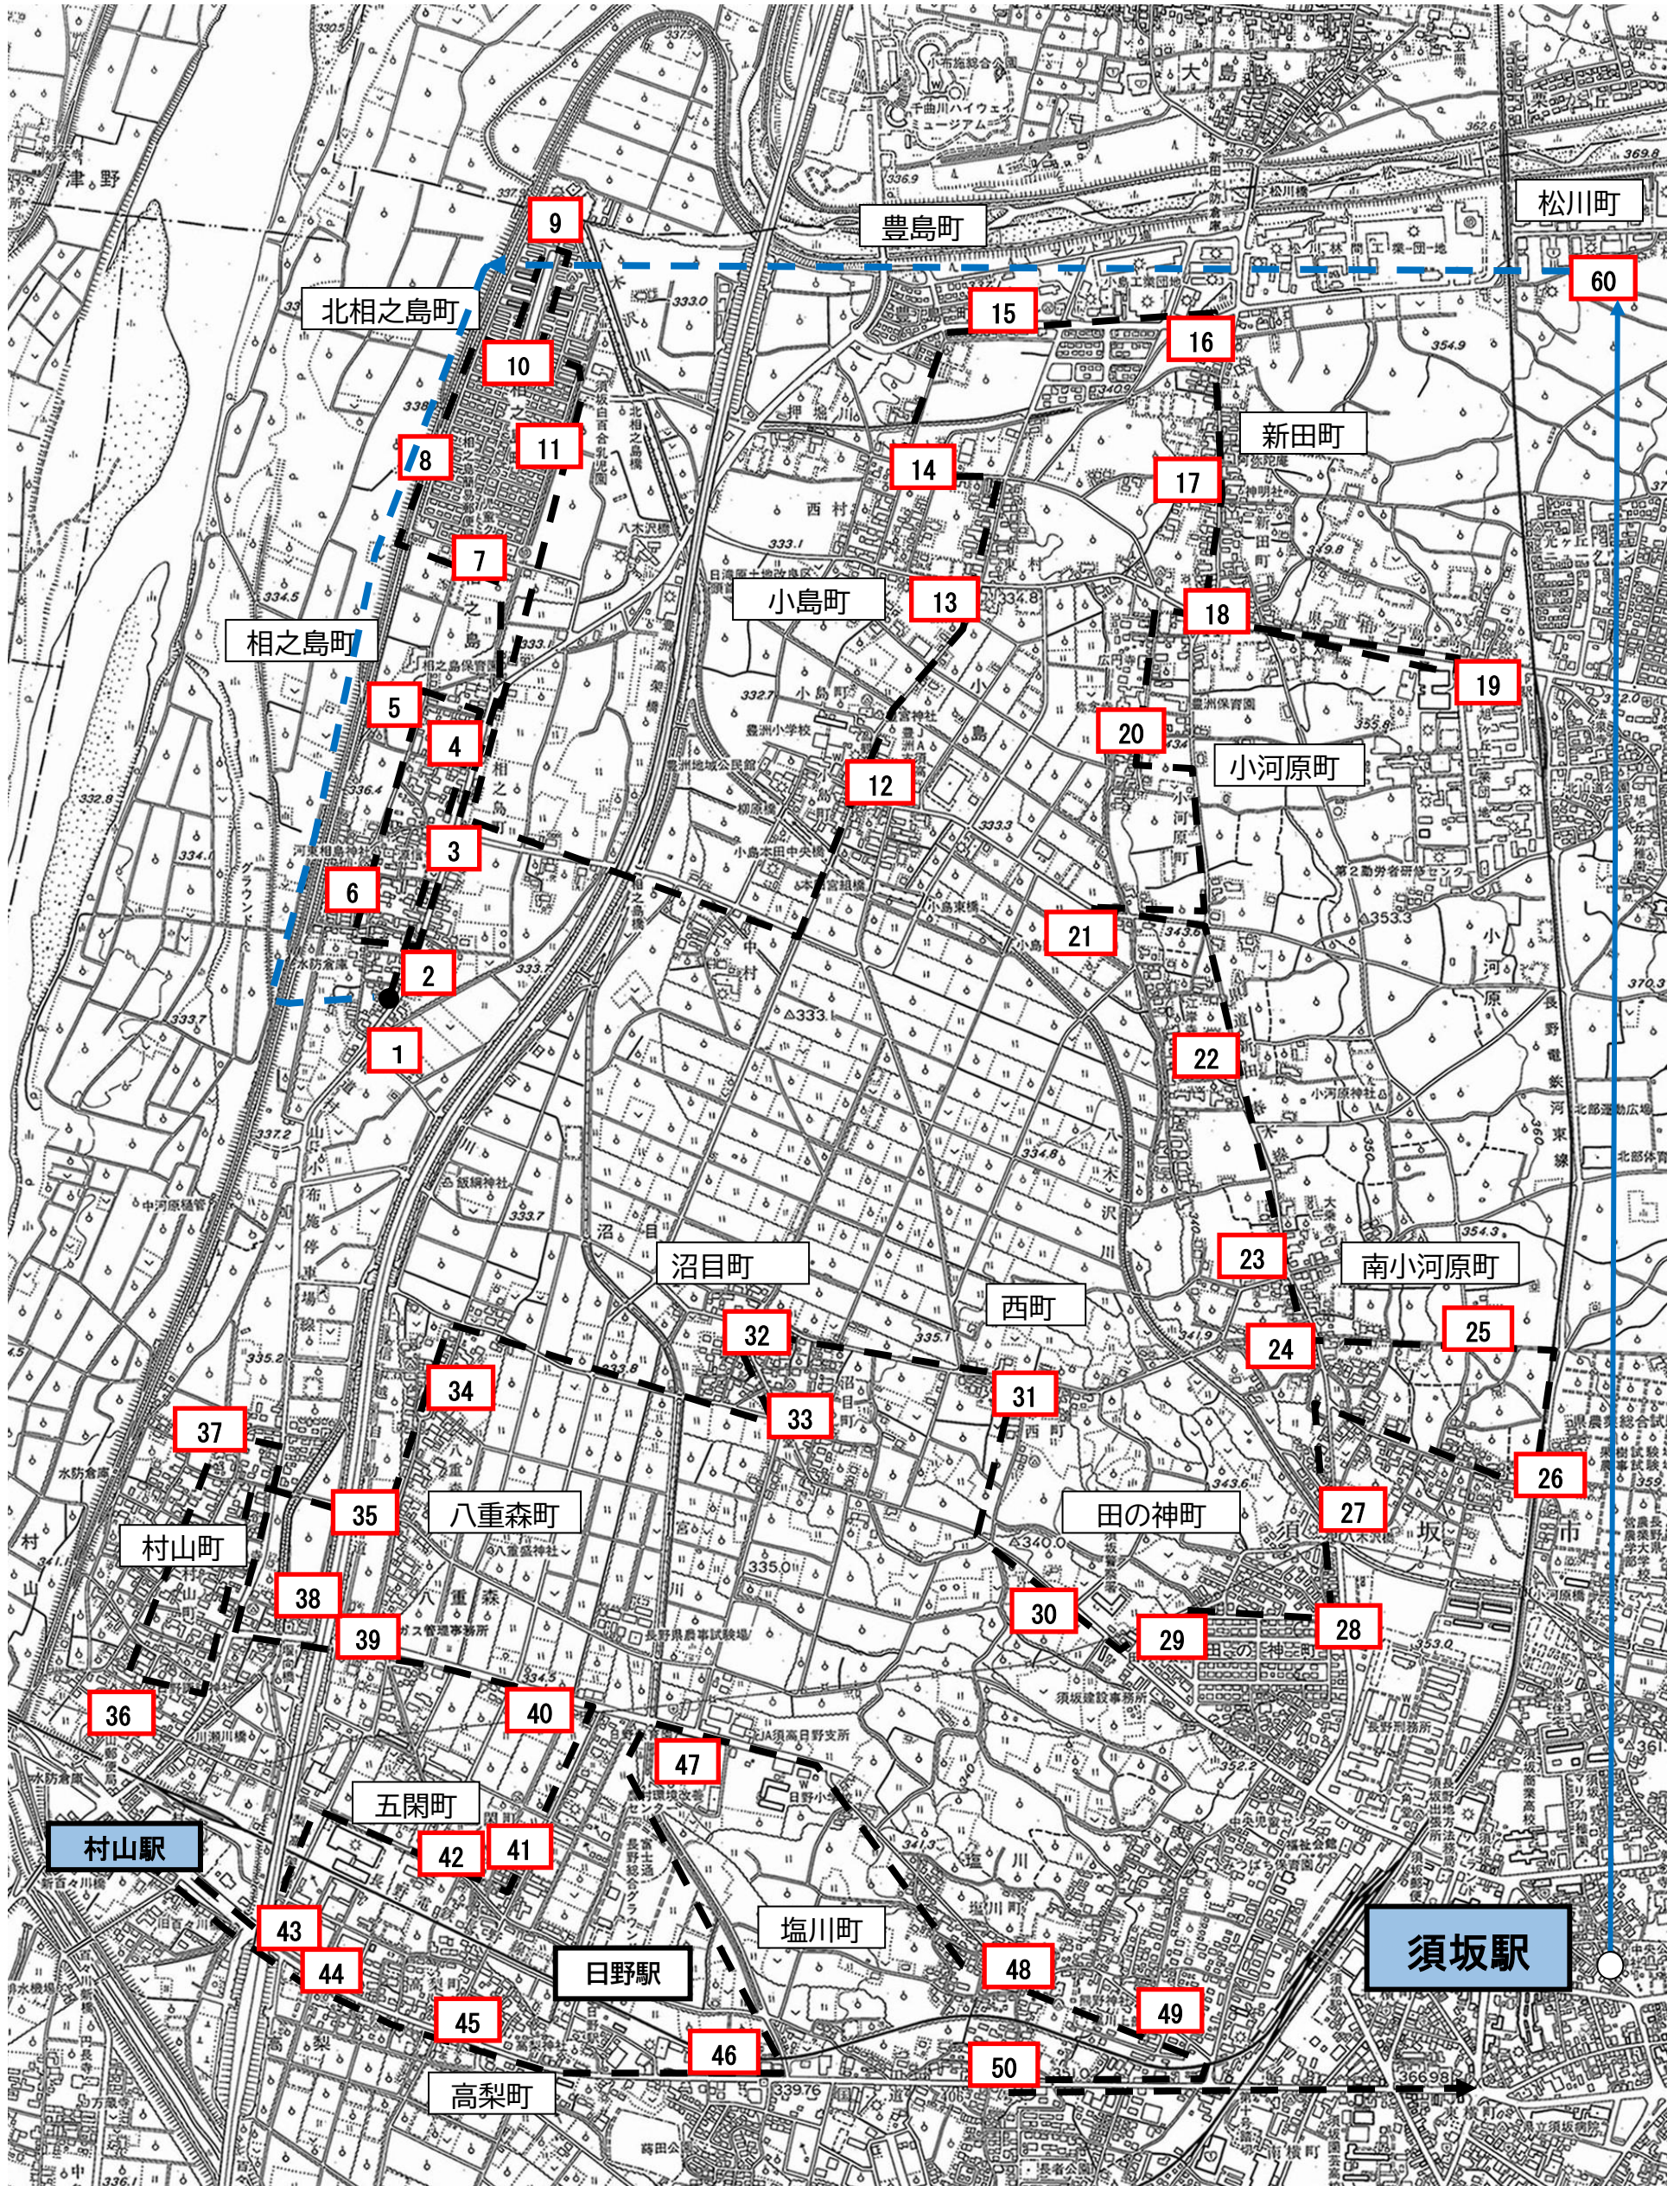

予約制乗合タクシー停留所(日野~豊洲地区)

※実際は、事前予約に応じて予約のある停留所だけを経由しますが、上記は全ての停留所を経由した場合のルート（一筆書）を表しています。