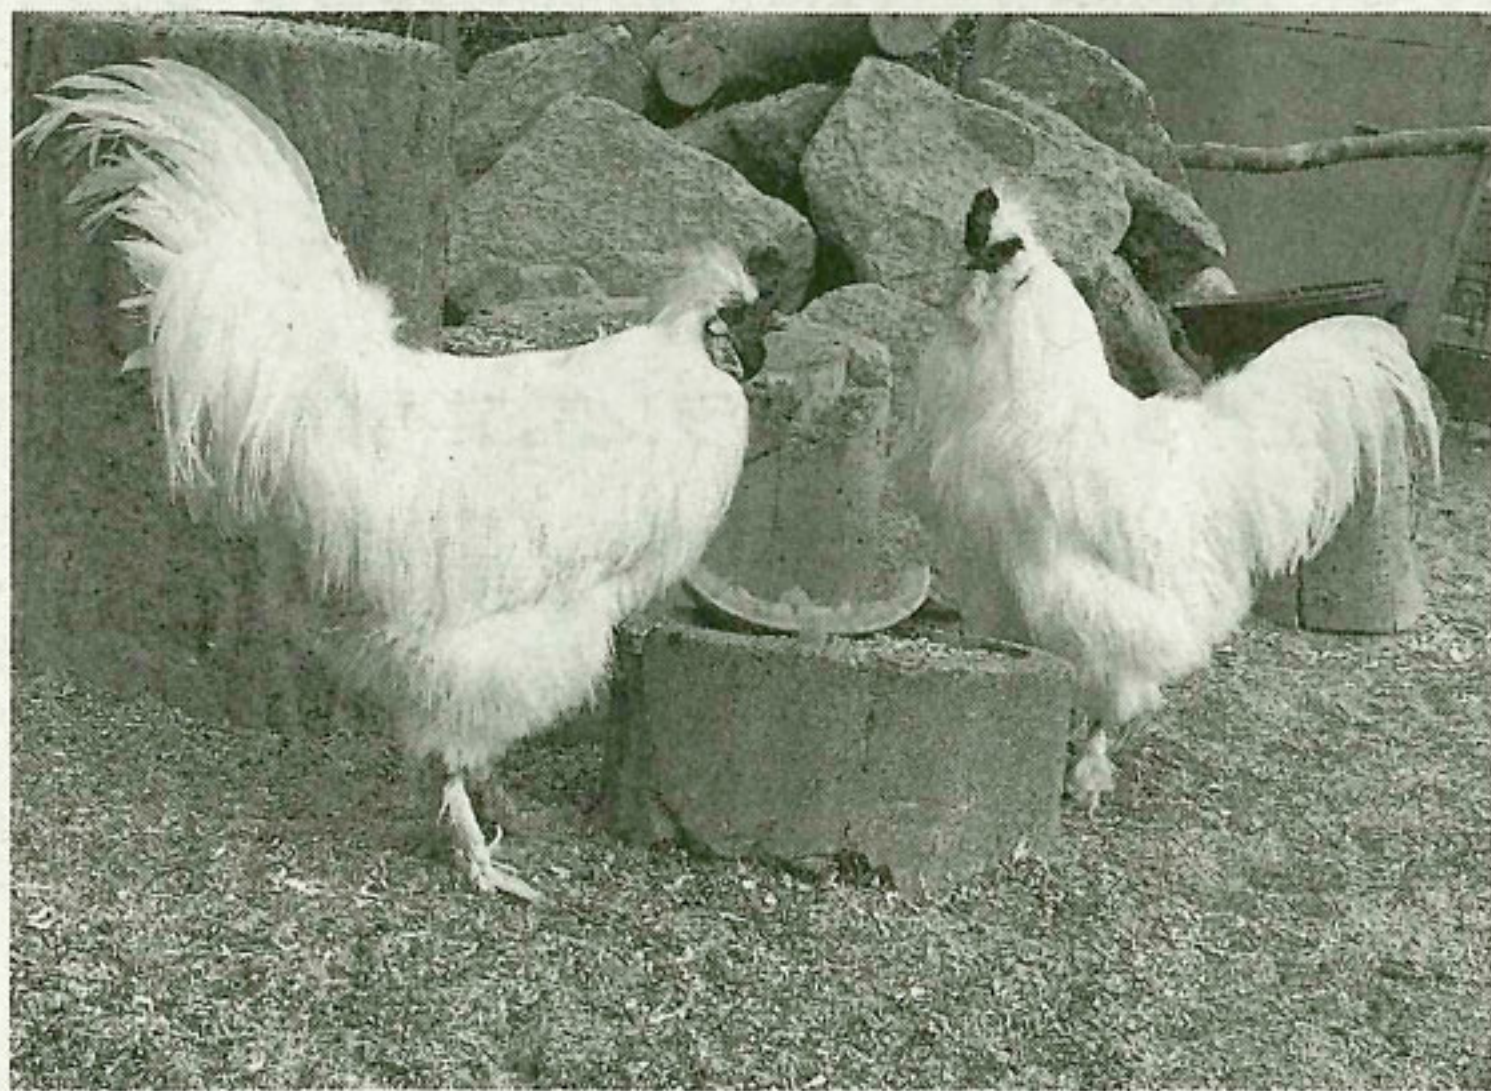

シロウコッケイの兄弟

南園で暮らしているシロウコッケイの「こっくん」と「ユウくん」。兄弟なので似ているように見えるんですが、目をこらしてみてください。違いが分かります。

こっくんは顔までしっかり羽毛が生えていて、脚にオレンジ色の目印があります。一方、ユウくんの顔には羽毛がなく、目印は黄色。サラサラとした絹のような美しい羽が特徴です。

ほかのニワトリと暮らしています。一番強いのがこの兄弟。強いと

飼育員 日誌

須坂市動物園

いっても、自らけんかを仕掛けることは、あまりありません。

例えば、信州黄金シャモながゆきの長雪が飼育員に蹴りかかったり、ほかのニワトリを

鶏舎の秩序を守るボス

いじめていたりすると、兄弟そろって長雪を追いかけたり、蹴って追いかけています。鶏舎の秩序を守るボスのような存在なんです。

シロウコッケイの方が体は小さいけど、兄弟で一緒なら怖くないのかもしれません。仲良く並んで、大好きなスイカやキュウリを食べてもいます。観察してみてくださいね。