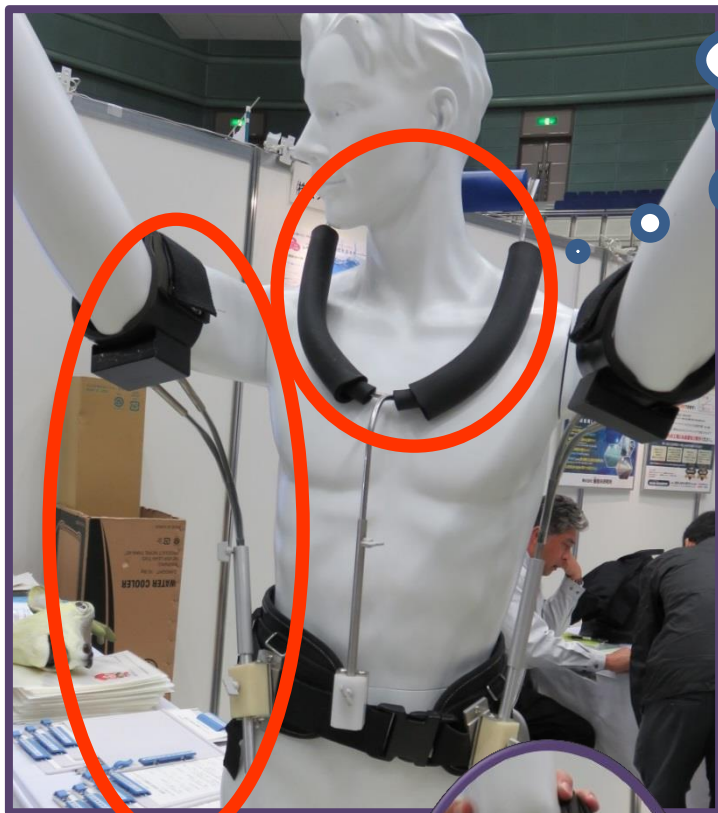

腕を上げたままの作業での肩凝りを軽減！

改良型！

グレイパー

形状記憶合金で腕と首を
しっかりサポート♪

【こんな作業におすすめ】

- ・ぶどう作業
- ・自動車の整備作業

※取り外しの際は、周囲の人・自動車等に
接触しないよう、十分ご注意ください。

腕を少し上げると
サポートを外せます

サポートを
回転させて
下向きに

筋電計による負荷の違い

グレイパー未装着作業状態

首・腕用グレイパー装着作業状態

【総発売元
お問い合わせ】

株式会社 ミスヤトラスト
長野県須坂市小河原 3954-7

TEL 026-246-6751

FAX 026-246-6752