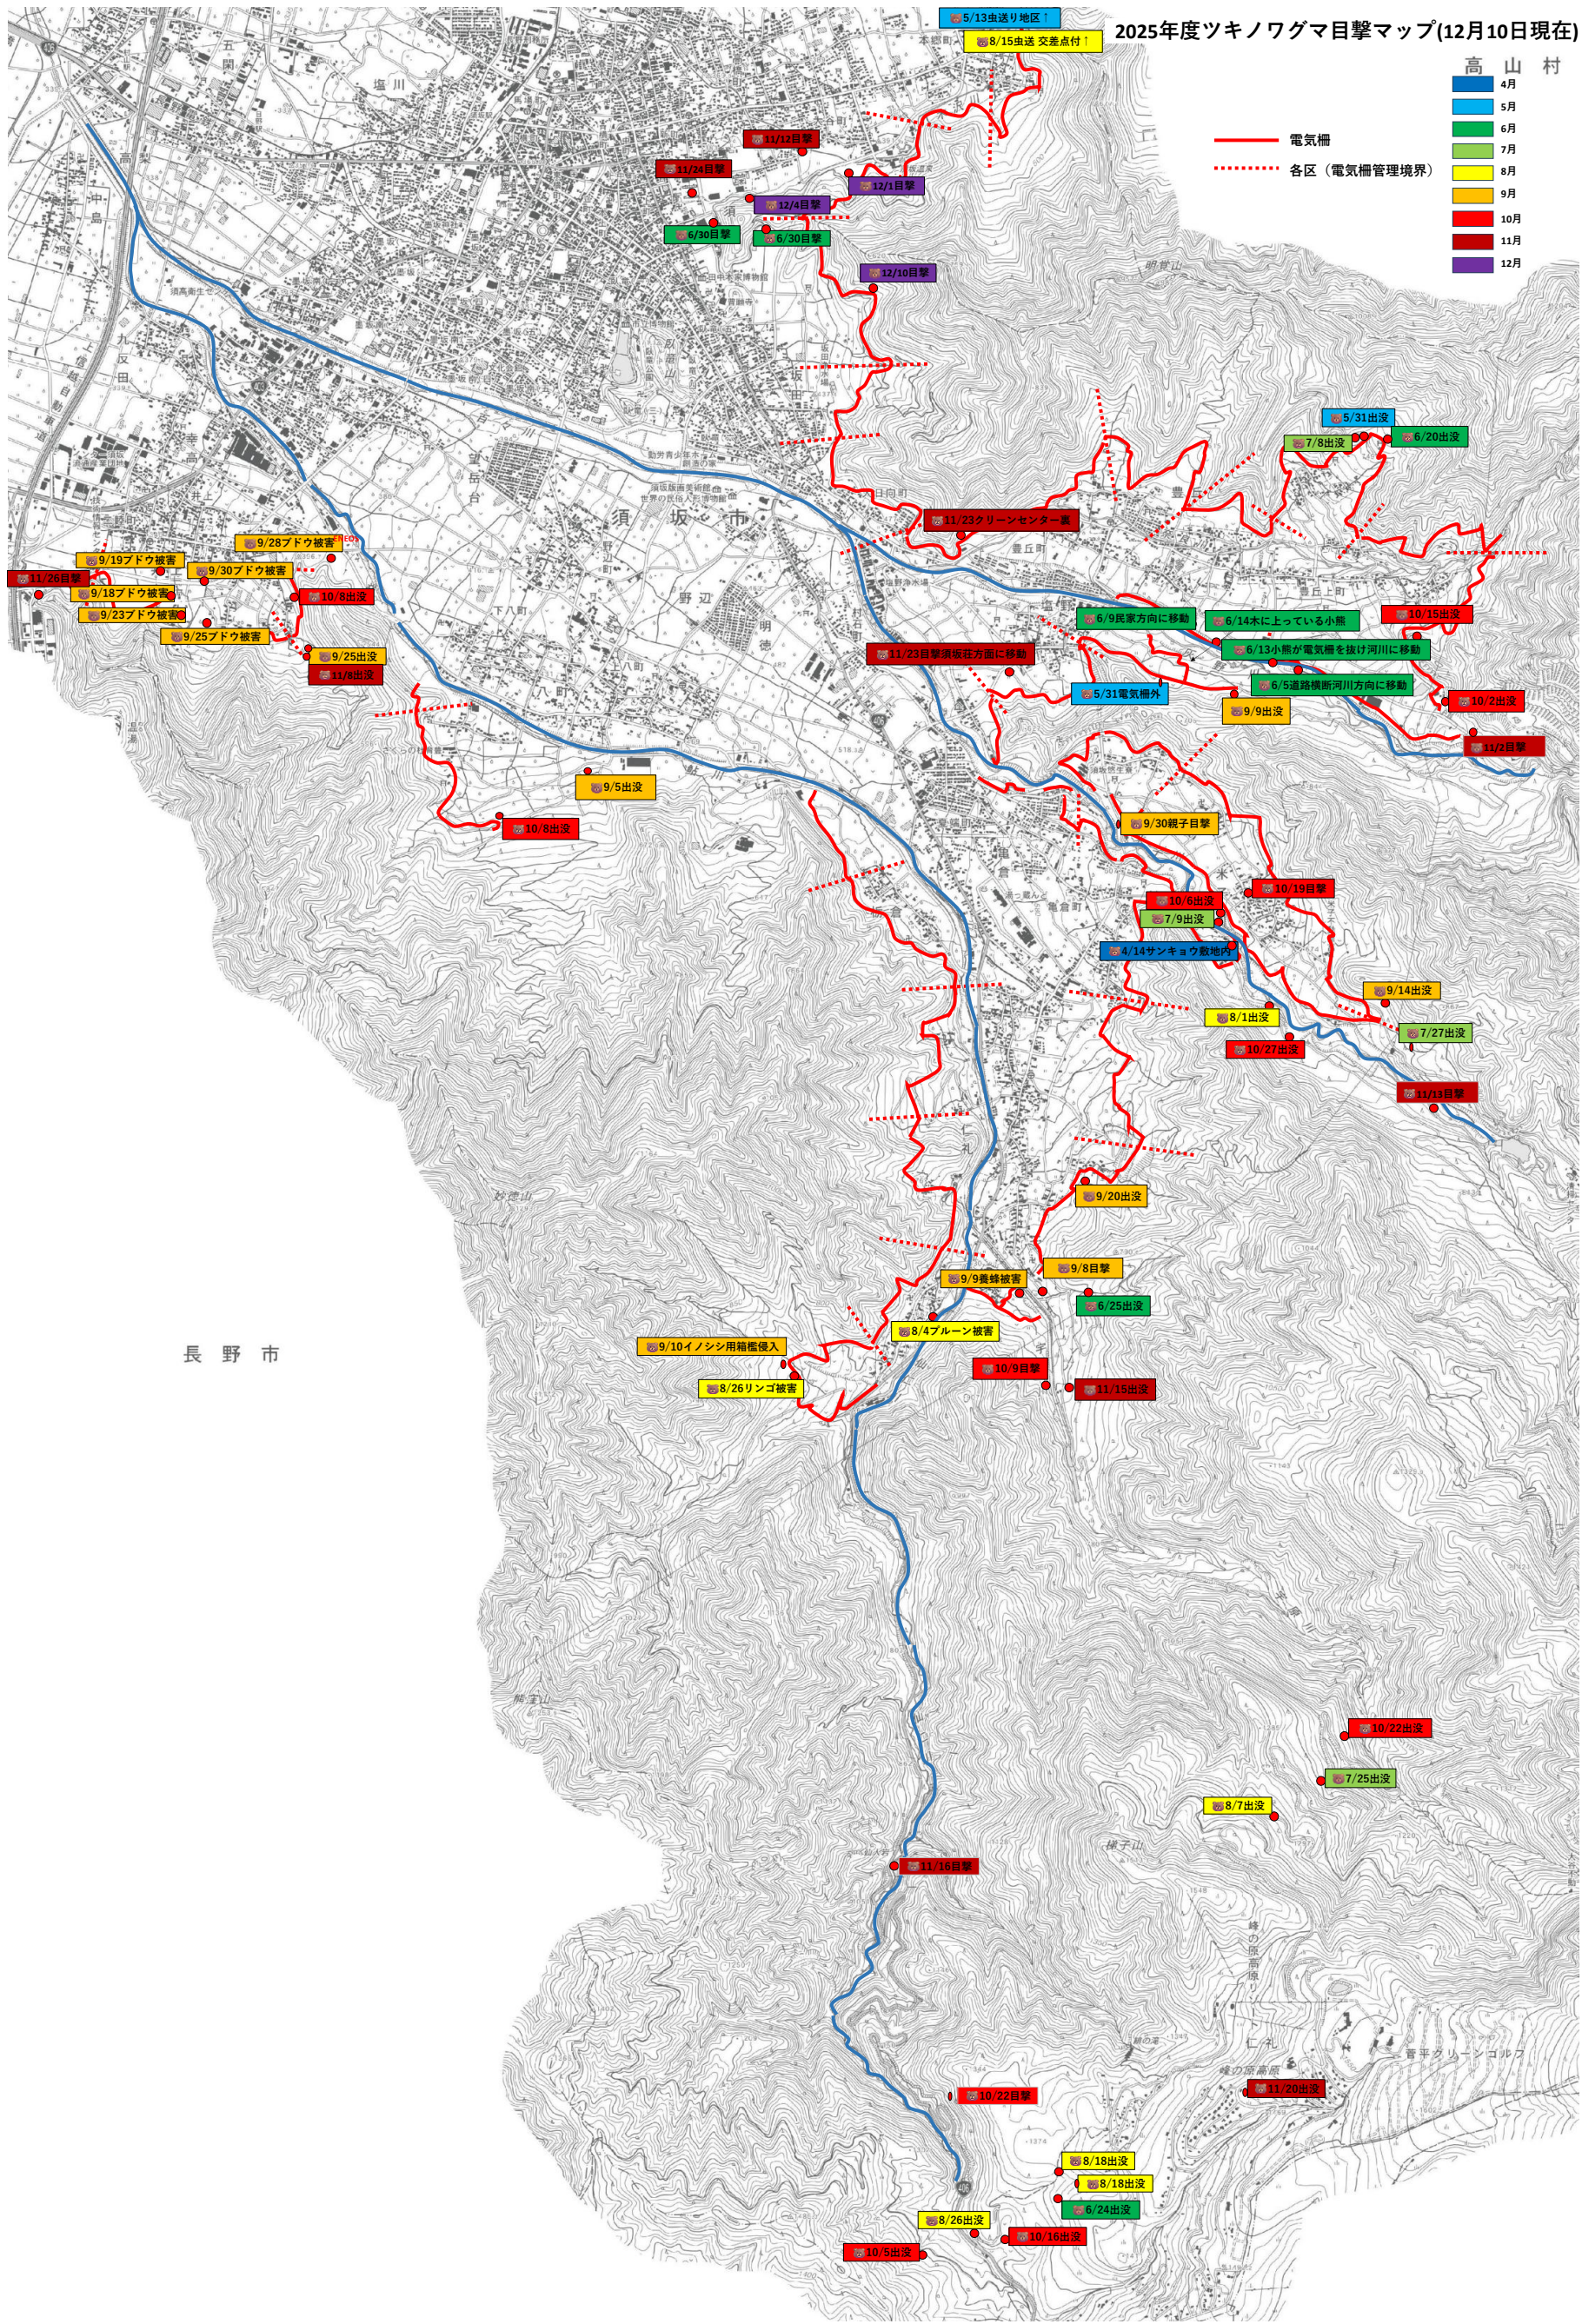

2025年度ツキノワグマ目撃マップ(12月10日現在)

- 高山村
- 4月
  - 5月
  - 6月
  - 7月
  - 8月
  - 9月
  - 10月
  - 11月
  - 12月

- 電気柵
- 各区 (電気柵管理境界)

長野市