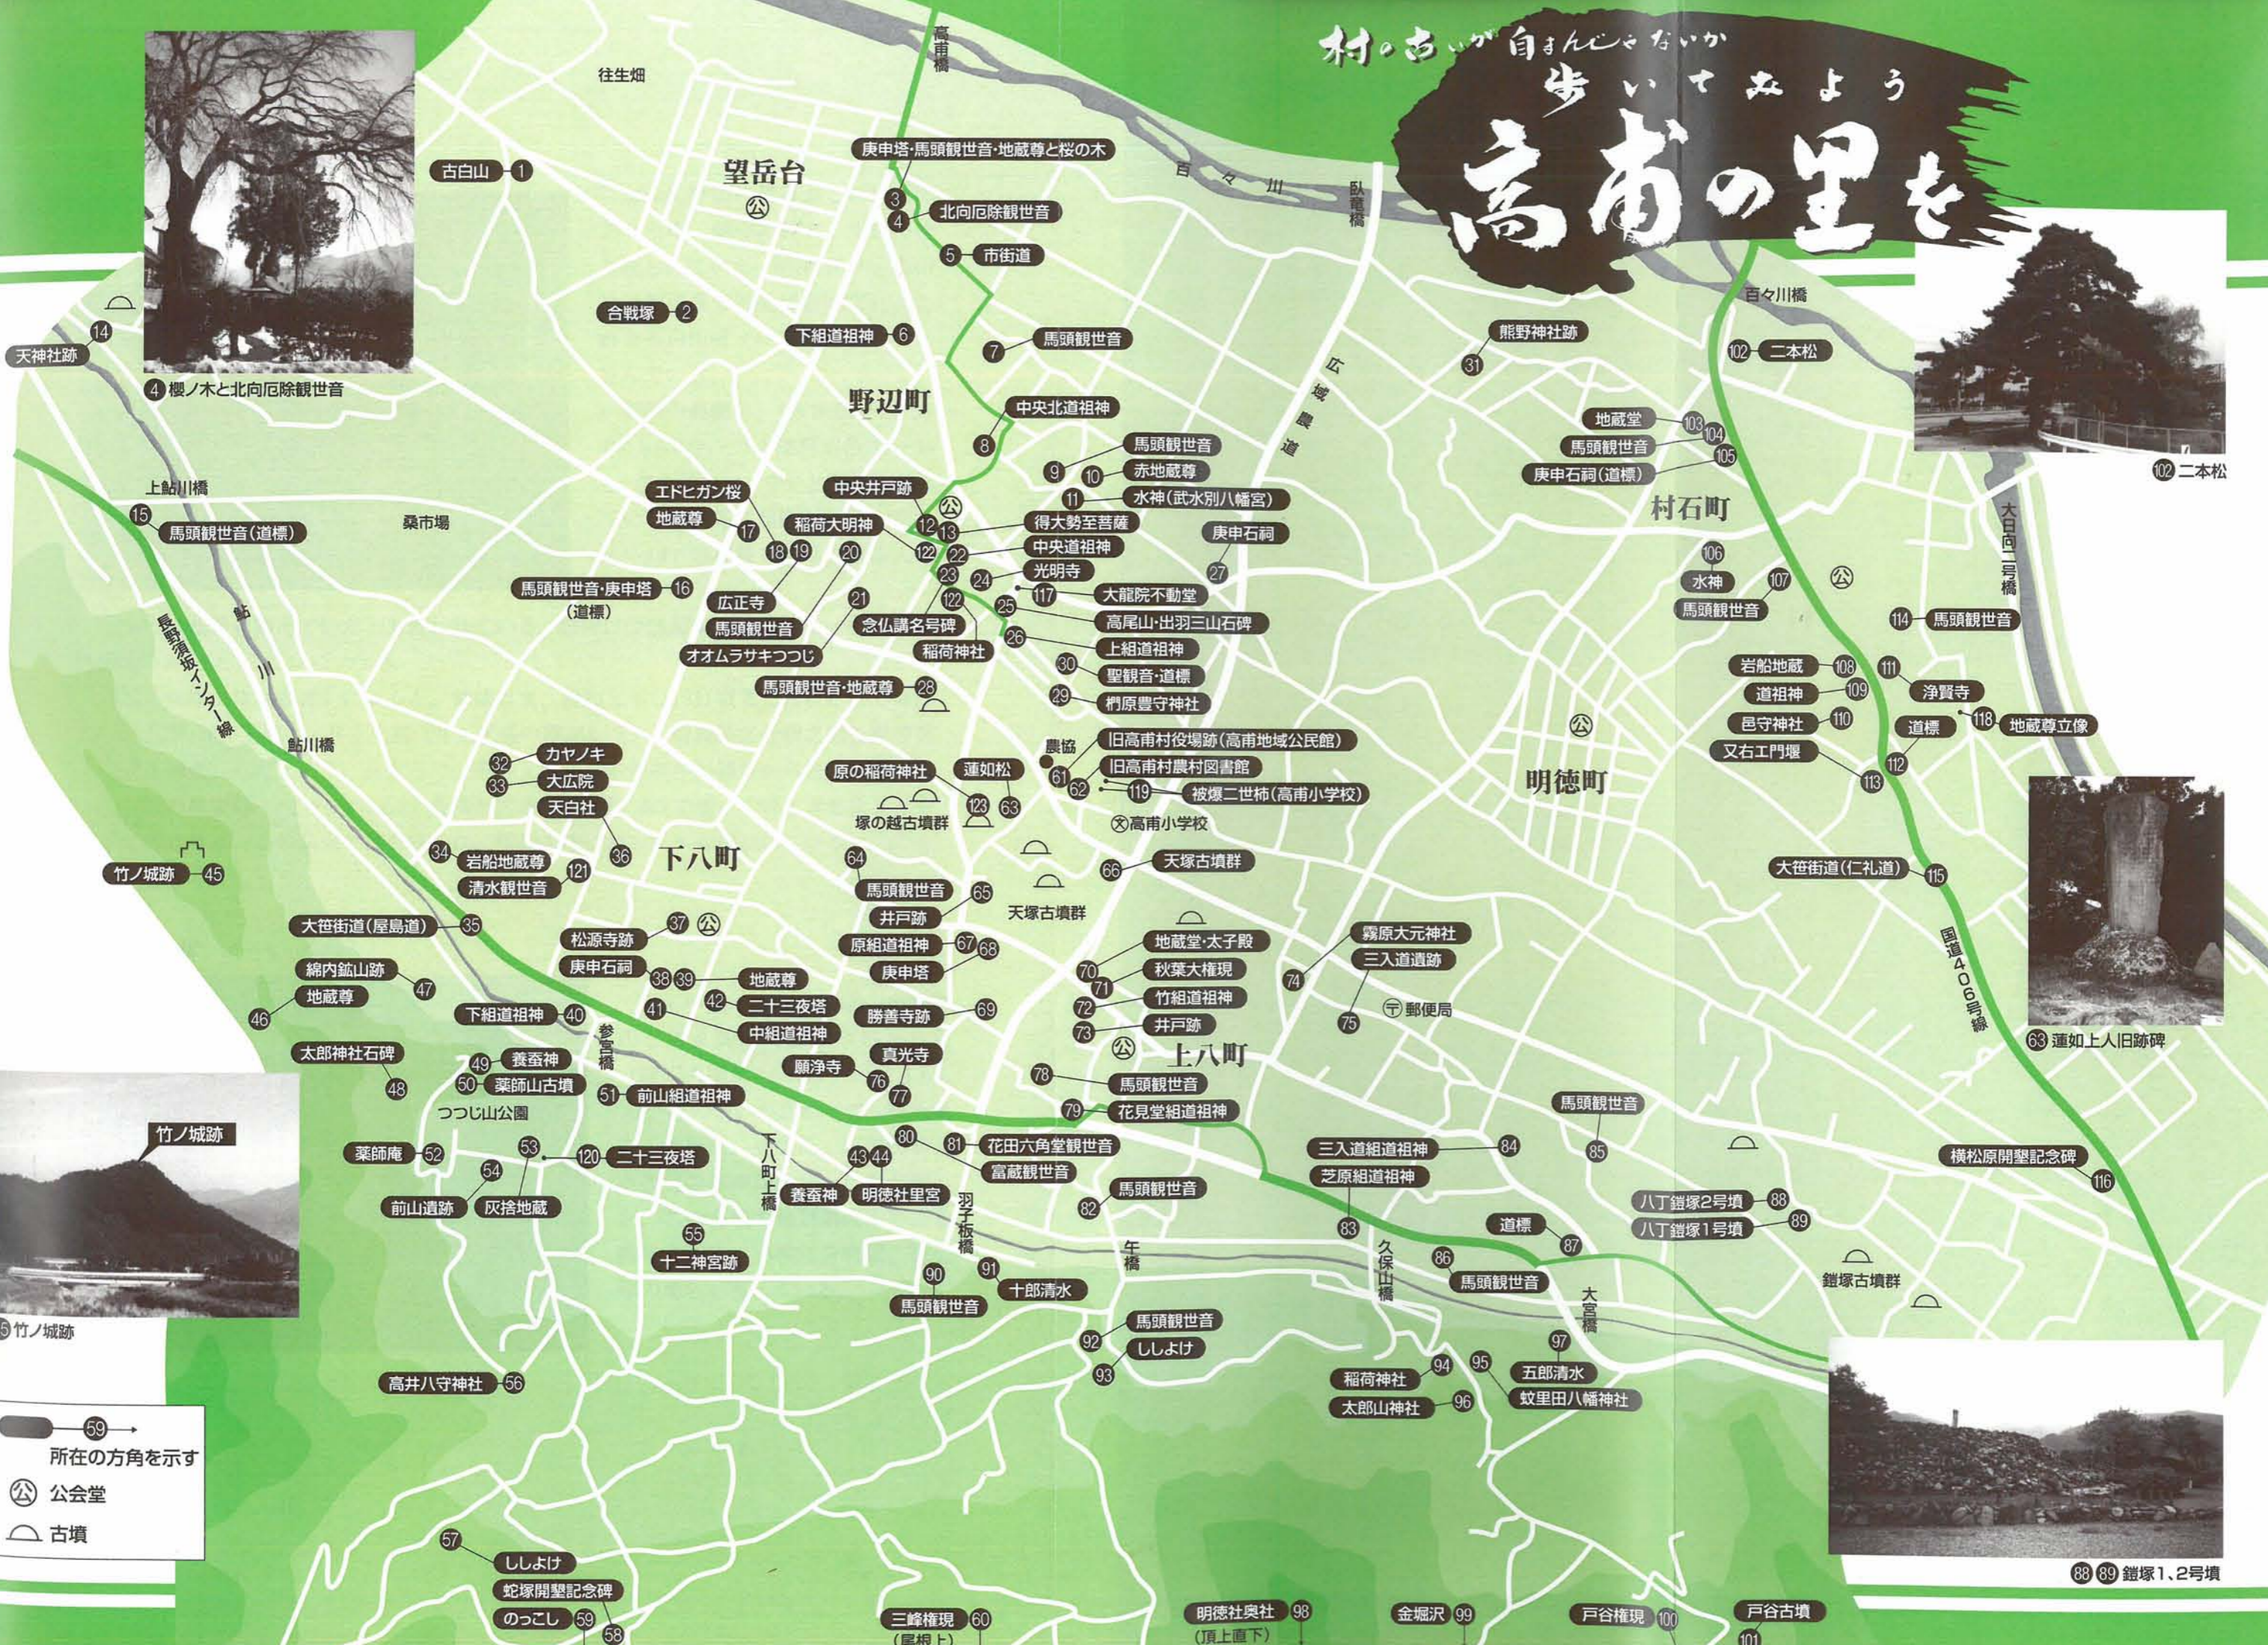

村の歩きをよう 高甫の里を

59 所在の方角を示す
 公会堂
 古墳

45 竹ノ城跡

88 89 鋤塚1、2号墳

102 二本松

63 蓮如上人旧跡碑