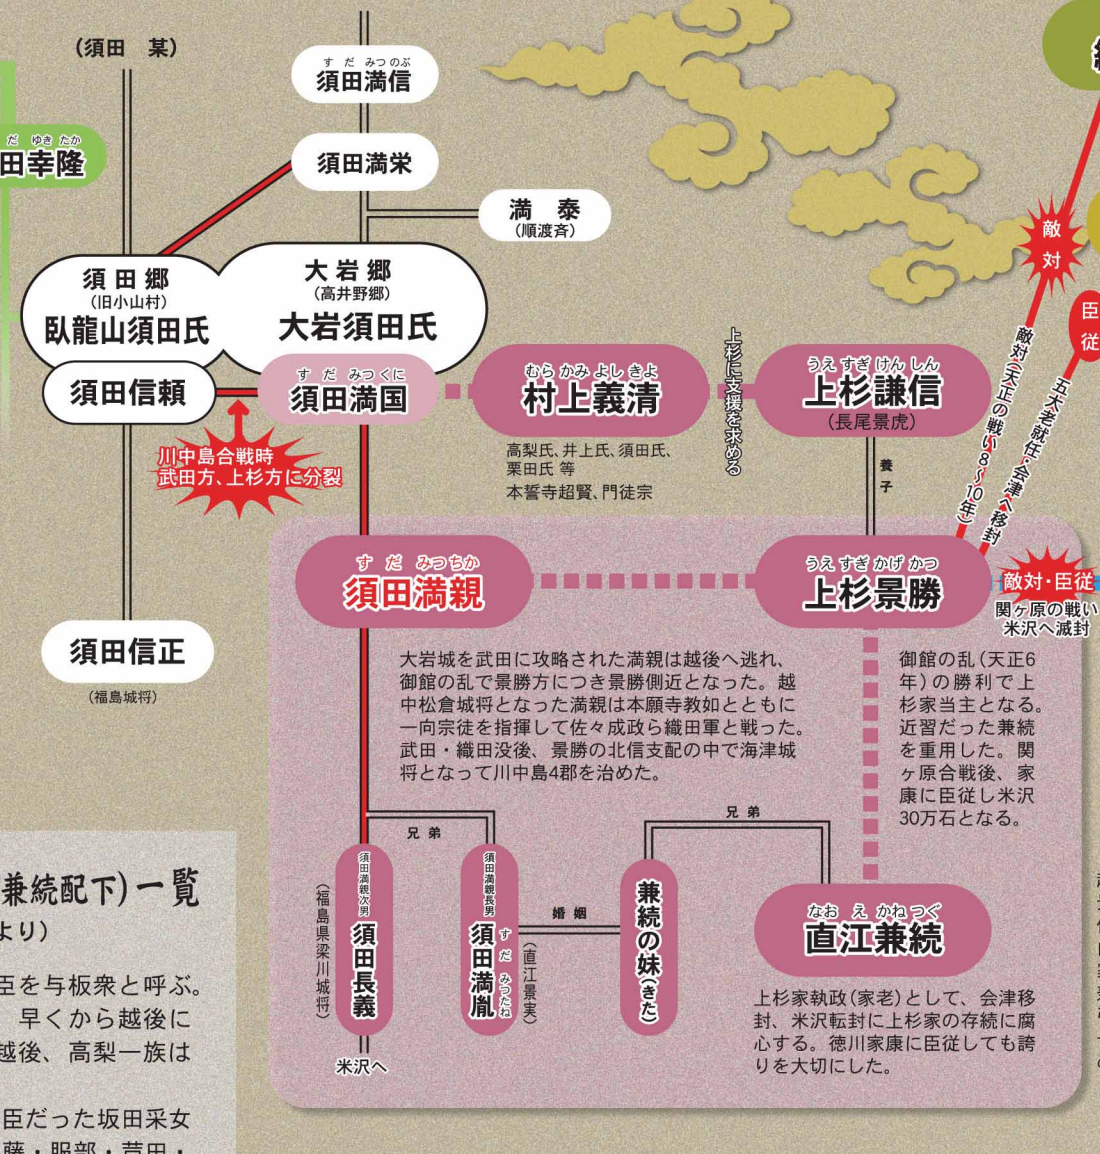

須田氏古城跡は、川中島の合戦に武田・上杉に分かれて戦った一族の秘史を今に伝えてくれる。麓の興國寺は臥龍山須田氏信頼が中興の開基。曹洞宗の古刹。

公園には、動物園・水族館、遊園地・ボート乗り場、市立博物館などの施設があり、動物園のアカカンガルーハッチは近年全国的なアイドルとなっている。開催される博物館の企画展、特別展は見逃さない。

- ◆須坂市立博物館 TEL 026-245-0407 入館料／大人100円、中学生以下50円（企画展示期間は別料金）
- ◆臥龍公園管理事務所 TEL 026-245-1770 ◆入園料／無料 ◆動物園・水族館・遊園地共通入場券／大人200円、中学生以下70円
- ◆アクセス／上信越道須坂長野東ICから20分 長野電鉄須坂駅から徒歩15分、タクシー5分

# 須田氏人物相関図

おだのぶなが  
織田信長

天下統一を目指し、謙信死後、加賀・能登に進出し上杉家と対立。

とよみひでよし  
豊臣秀吉

信長の後継者として全国を統一。兼統・須田満親を高く評価。

いしだみつなり  
石田三成

兼統と親交。関ヶ原の戦いを指揮するが敗れる。

とくがわいえやす  
徳川家康

「直江状」に激怒。関ヶ原の戦いに勝利し、上杉家の大減封を命じた。

ほり 堀 秀治

越前北莊城主。景勝移封に伴って春日山城主となる。家康に恭順し、兼統が糸を引いた越後一揆に苦しめられた。

ほり 堀 直政

堀家の家老（須坂藩祖直重の父）堀家の越後移封の際、上杉家が会津に持ち去った半期分の年貢の返還を兼統にもとめたが、「そちらの落度だ」と言って断られた。

ただしんげん  
武田信玄

- 川中島の合戦
- 第1回攻防(天文19年)
    - 戸石崩れ
    - 葛尾城落城
    - 屋代氏、塩崎氏
  - 第2回対陣(天文22年)
    - 横山城、旭山の対峙
    - 大日向氏、小田切氏
    - 善光寺栗田氏
  - 第3回攻防(弘治2年)
    - 雨飾城、葛山城攻め
    - 高井群山田城
    - 福島城攻防
    - 落合氏、綿内氏
    - 東条氏、西条氏
    - 木島氏、仙仁氏
    - 市河氏
  - 第4回八幡原の激戦(永禄4年)
    - 信濃国守護
    - 武田晴信(信玄)
    - 関東管領
    - 上杉景虎(謙信)一騎討ち
  - 第5回攻防(永禄6・7年)
    - 飯山城、野尻湖城攻め