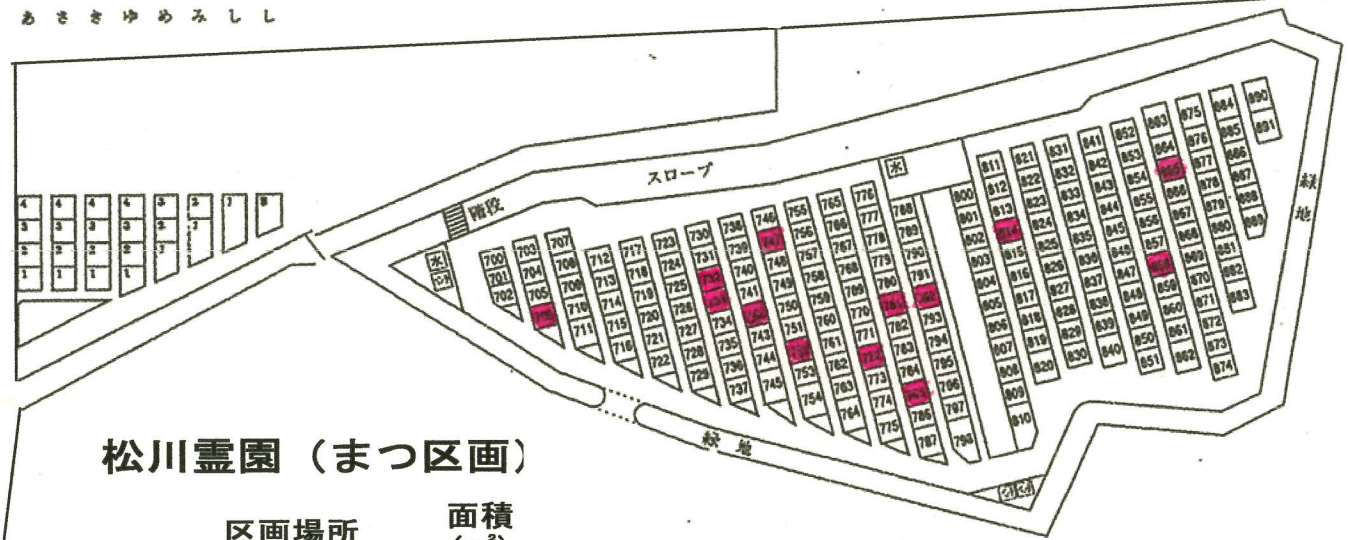

# 2026年 松川霊園募集区画(西区画・まつ区画)

松川霊園 (西区画)

区画場所	面積 (m <sup>2</sup> )	区画場所	面積 (m <sup>2</sup> )
1	ほ-7	4	17
2	へ-10	4	18
3	ち-5	4	19
4	る-5	4	20
5	る-7	4	21
6	る-10	4	22
7	を-10	4	23
8	わ-10	4	24
9	わ-11	4	25
10	か-5	4	26
11	か-10	4	27
12	よ-9	4	
13	た-8	4	永代使用料
14	た-9	4	380,000円
15	た-10	4	面積
16	た-11	4	4

販売している区画

松川霊園 (まつ区画)

区画場所	面積 (m <sup>2</sup> )
1	706
2	732
3	733
4	742
5	747
6	752
7	772
8	781
9	785
10	792
11	814
12	858
13	865
	永代使用料
	380,000円
	面積
	4