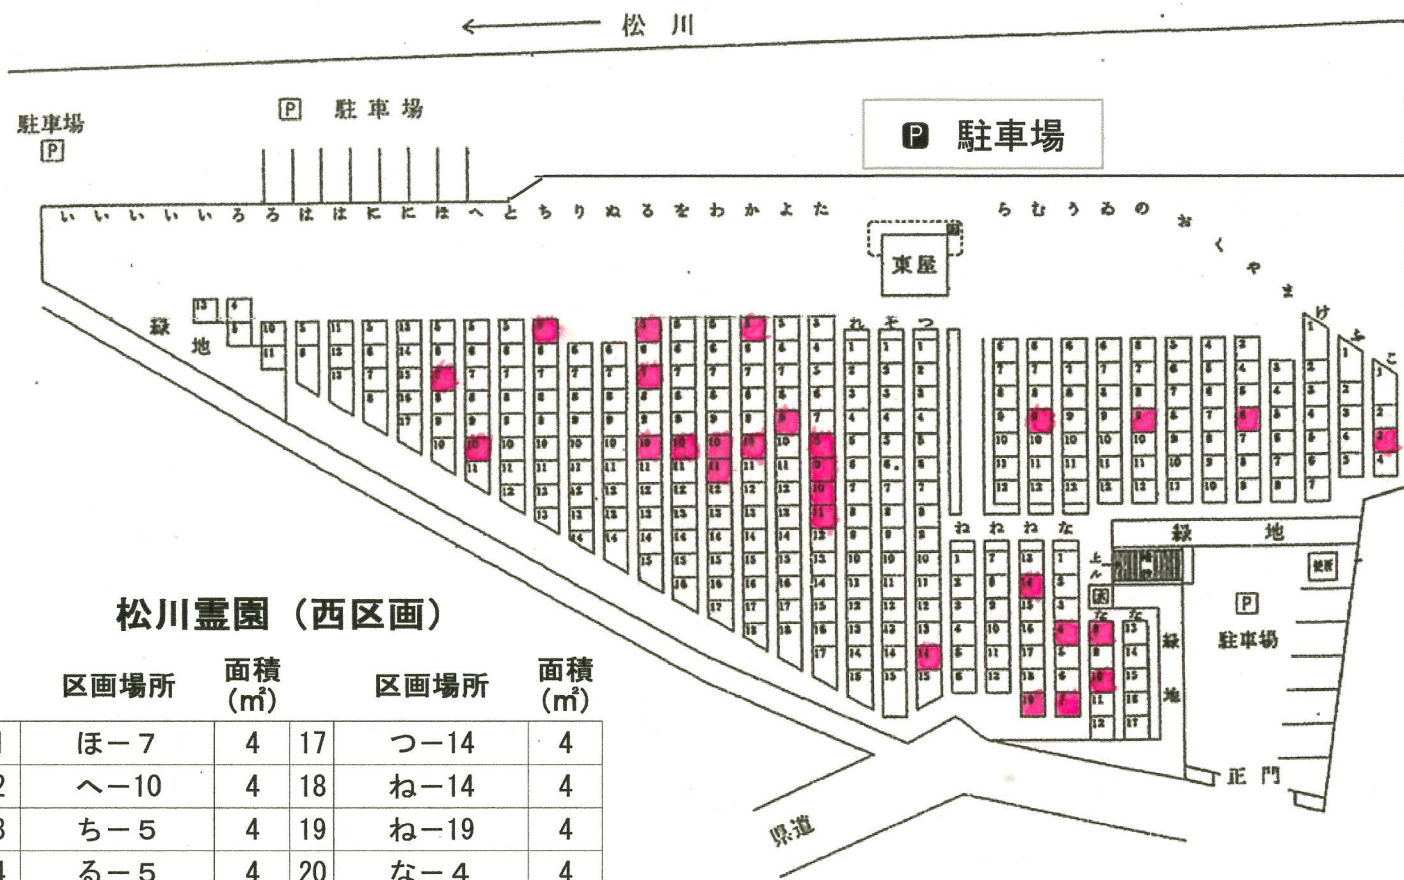

# 2026年 松川霊園募集区画(西区画・まつ区画)

松川霊園 (西区画)

区画場所	面積 (m <sup>2</sup> )	区画場所	面積 (m <sup>2</sup> )
1	ほ-7	4	17
2	へ-10	4	18
3	ち-5	4	19
4	る-5	4	20
5	る-7	4	21
6	る-10	4	22
7	を-10	4	23
8	わ-10	4	24
9	わ-11	4	25
10	か-5	4	26
11	か-10	4	27
12	よ-9	4	
13	た-8	4	永代使用料
14	た-9	4	380,000円
15	た-10	4	面積
16	た-11	4	4

販売している区画

松川霊園 (まつ区画)

区画場所	面積 (m <sup>2</sup> )
1	706
2	732
3	733
4	742
5	747
6	752
7	772
8	781
9	785
10	792
11	814
12	858
13	865
	永代使用料
	380,000円
	面積
	4