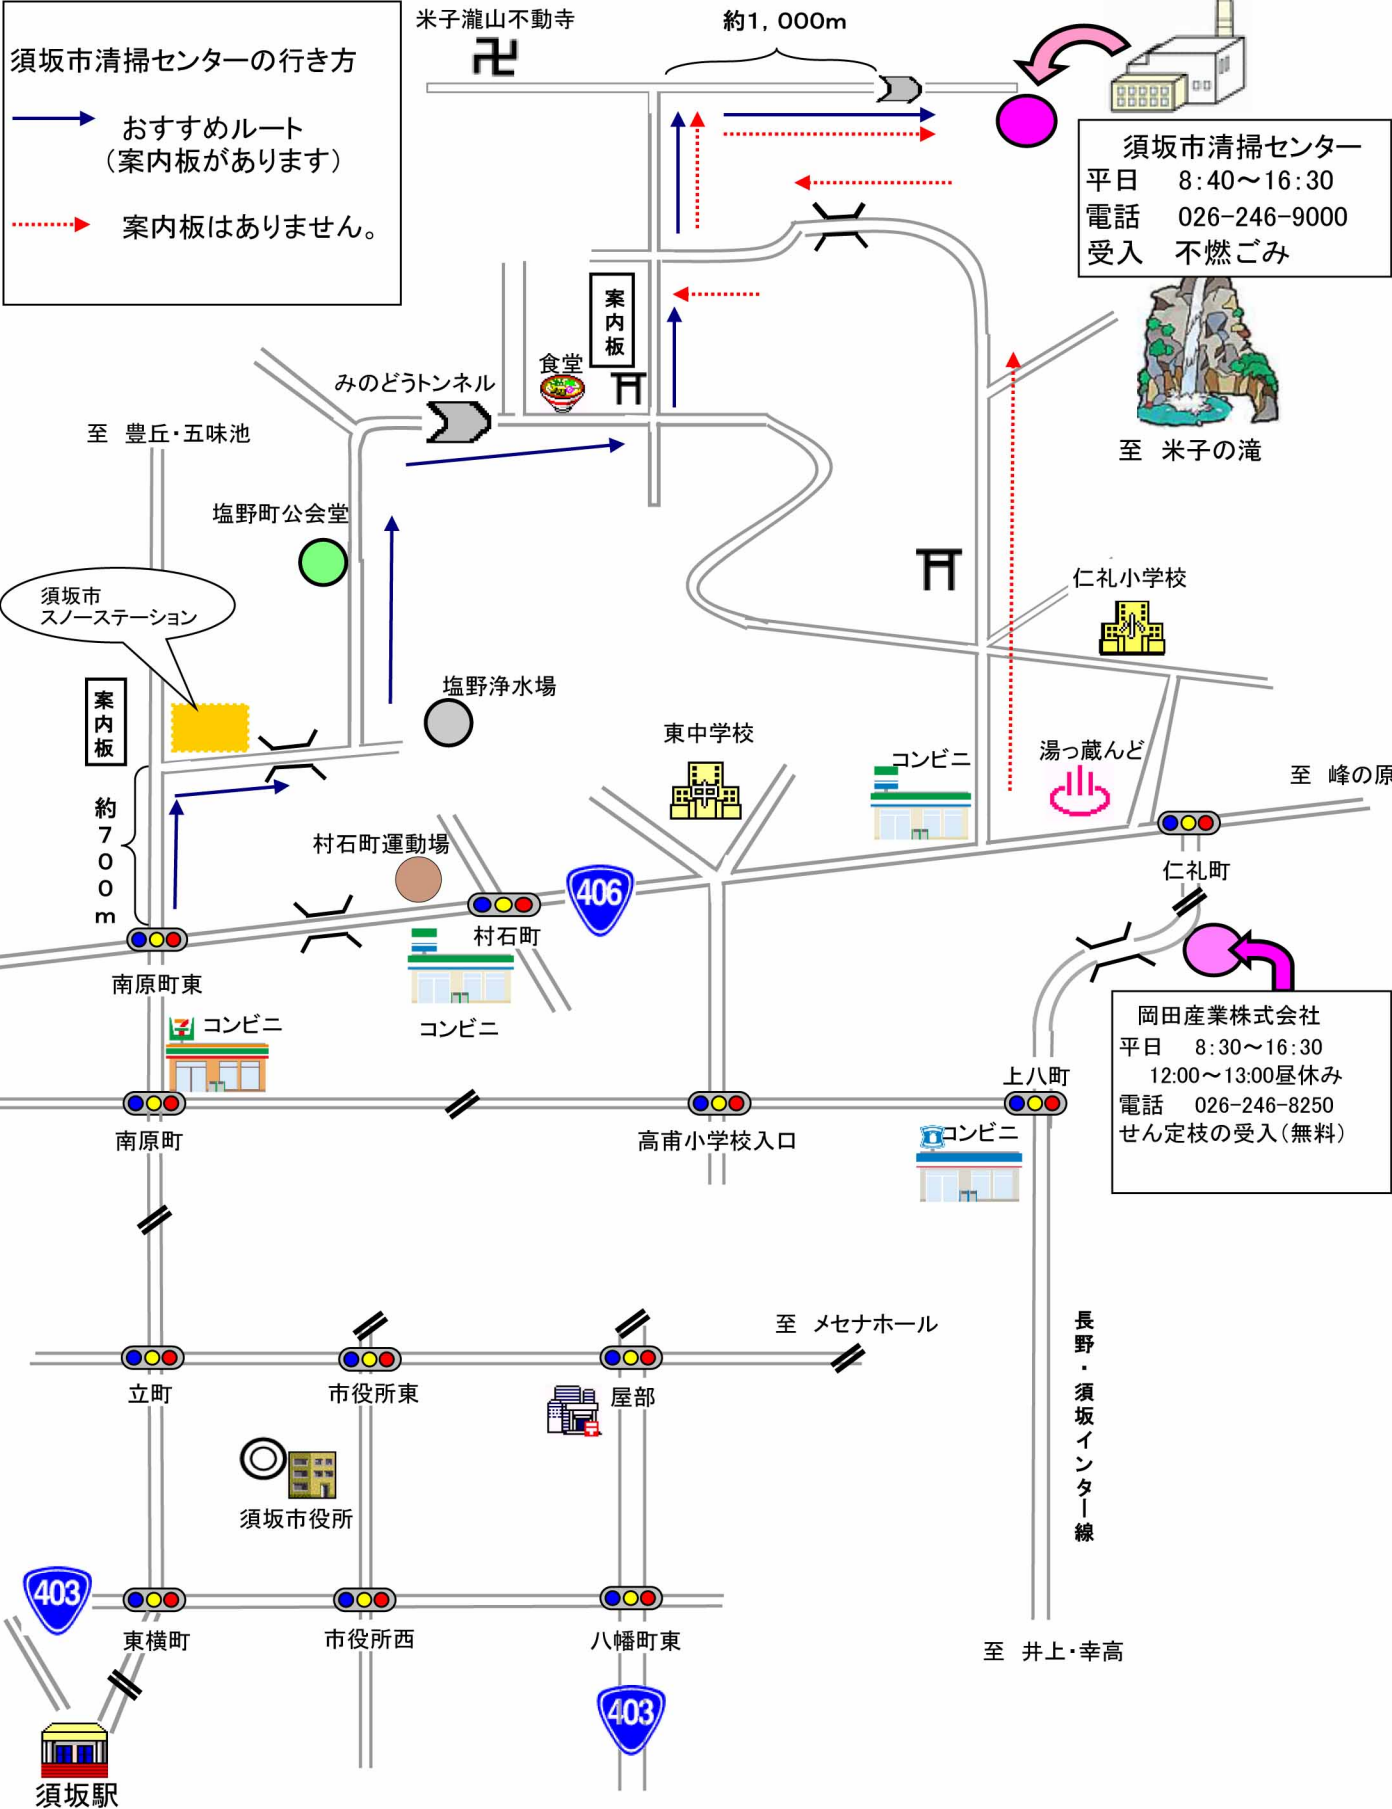

長野・須坂インター線

至 井上・幸高

至 メセナホール

至 峰の原

至 米子の滝

至 豊丘・五味池

みのどうトンネル

案内板

塩野町公会堂

塩野浄水場

東中学校

コンビニ

湯つ蔵んど

村石町運動場

村石町

406

仁礼町

南原町東

コンビニ

コンビニ

上八町

南原町

高甫小学校入口

コンビニ

立町

市役所東

屋部

東横町

市役所西

八幡町東

403

403