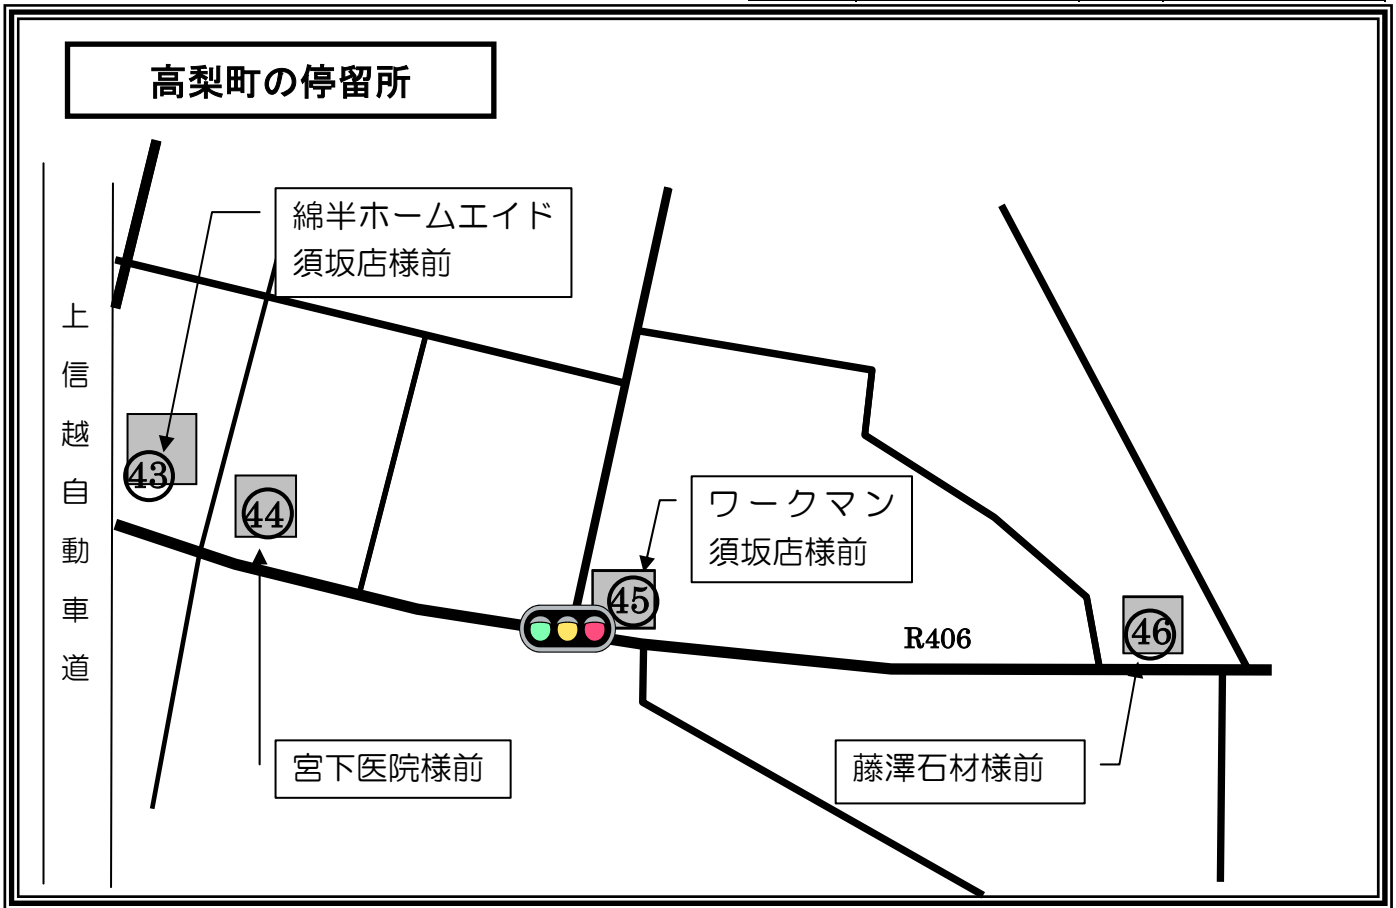

# 時刻表

## 高梨町

発着時刻は、予約の人数等により、5分程度前後しますので、予めご了承ください。

行き便（高梨町から須坂駅方面へ）				帰り便（須坂駅方面から高梨町へ）				
便名	高梨町発		→	須坂駅方面 着	便名	須坂駅方面 発	→	高梨町着
	43・44	45・46						
1便	8:10	8:20	→	8:30	2便	11:00	→	11:15
3便	9:40	9:50	→	10:00	4便	12:30	→	12:45
5便	13:40	13:50	→	14:00	6便	14:00	→	14:15
					8便	15:30	→	15:45
					10便	17:00	→	17:15

高梨町の停留所	番号	位置	停留所の名前
	43	綿半ホームエイド須坂店様前	綿半ホームエイド須坂店様前
	44	宮下医院様前	宮下医院様前
	45	ワークマン須坂店様前	ワークマン須坂店様前
	46	藤澤石材様前	藤澤石材様前

すざか  
乗合タクシー

43

停留所には、上記のような表示板を設置します。