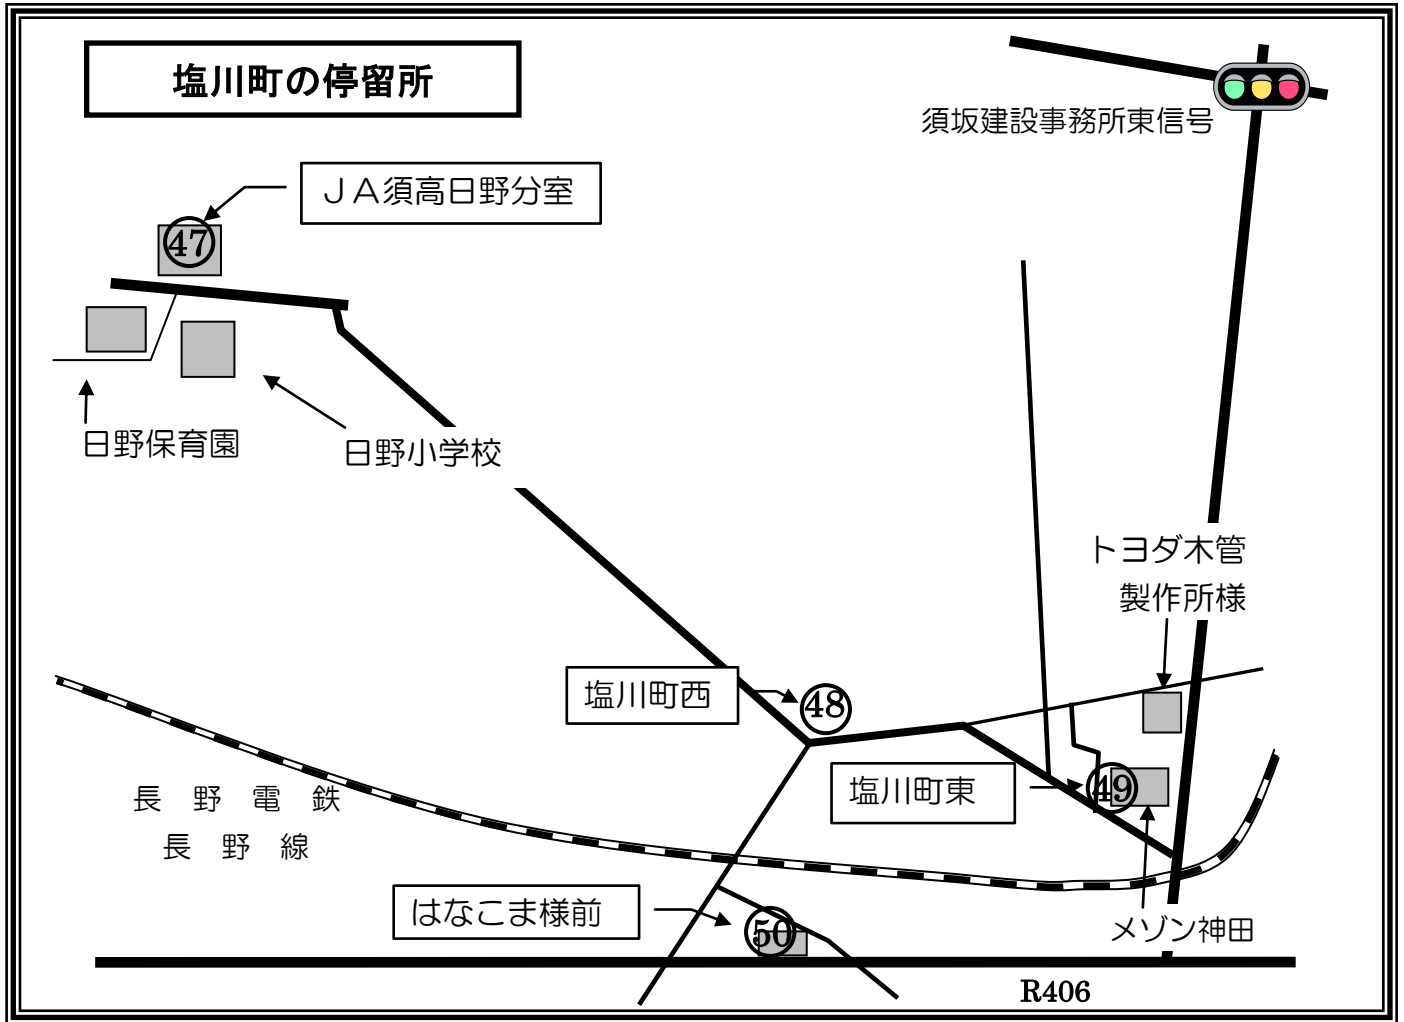

時刻表

塩川町

発着時刻は、予約の人数等により、5分程度前後しますので、予めご了承ください。

行き便（塩川町から須坂駅方面へ）				帰り便（須坂駅方面から塩川町へ）			
便名	塩川町発		須坂駅方面着	便名	須坂駅方面発		塩川町着
1便	8:20	→	8:30	2便	11:00	→	11:10
3便	9:50	→	10:00	4便	12:30	→	12:40
5便	13:50	→	14:00	6便	14:00	→	14:10
				8便	15:30	→	15:40
				10便	17:00	→	17:10

塩川町の停留所	番号	位置	停留所の名前
	47	JA須高日野分室	JA須高日野分室
	48	旧ポンプ小屋前	塩川町西
	49	メゾン神田西側	塩川町東
	50	はなこま様敷地西側 (R406 沿い)	70-リスト はなこま様前

すざか
乗合タクシー

47

停留所には、上記のような表示板が設置してあります。