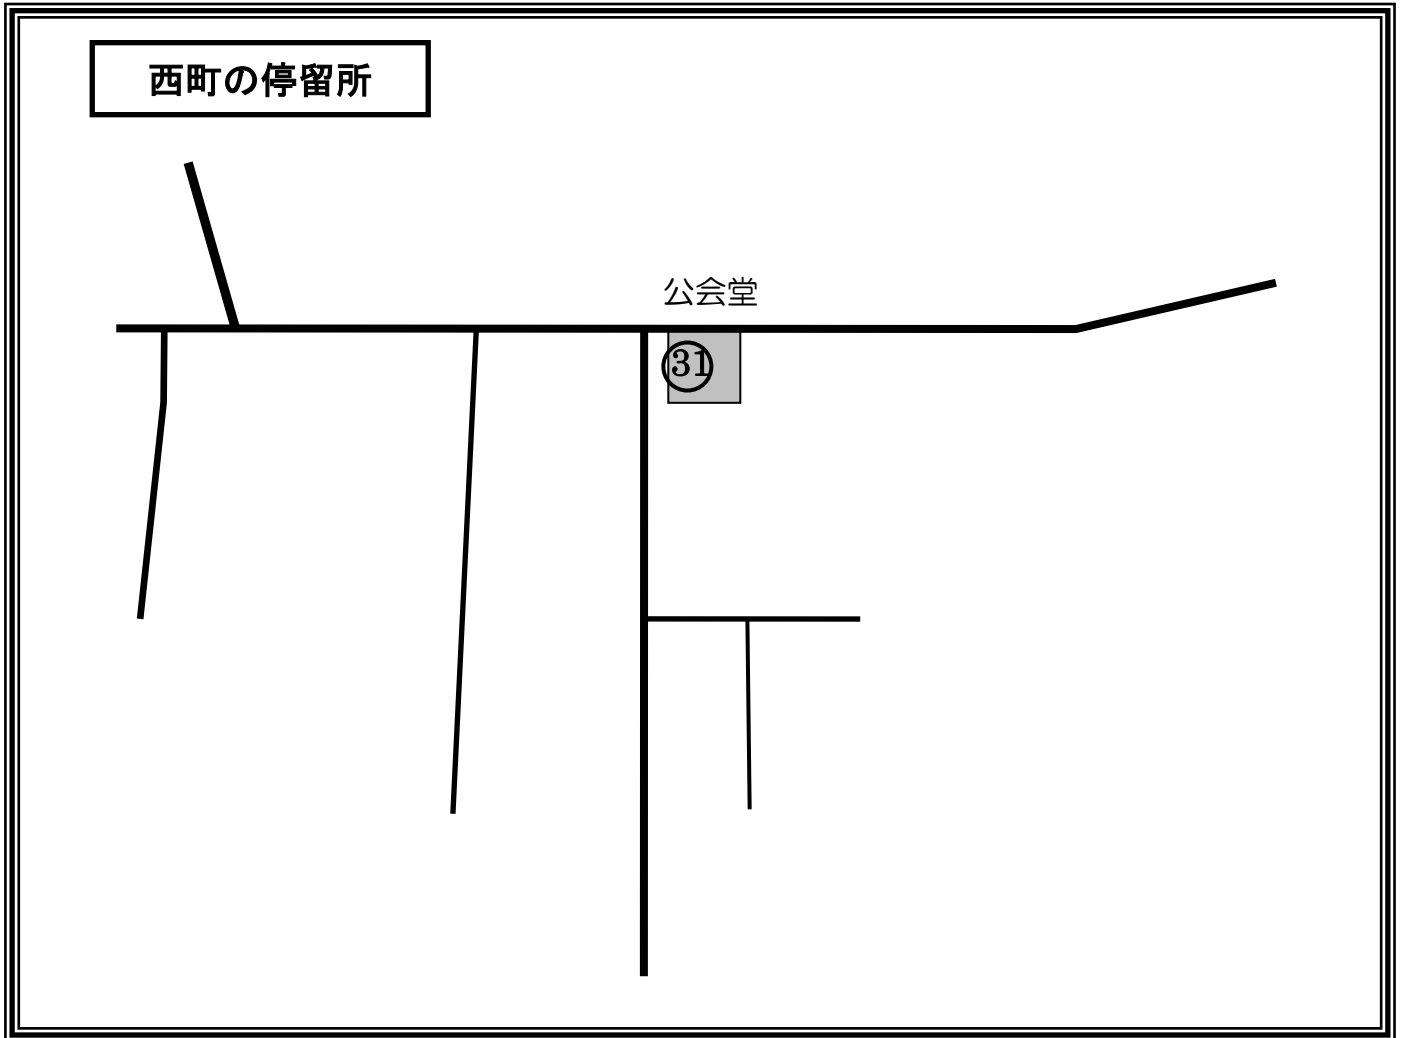

時刻表

西町

発着時刻は、予約の人数等により、5分程度前後しますので、予めご了承ください。

| 行き便（西町から須坂駅方面へ） | | | | | 帰り便（須坂駅方面から西町へ） | | | | |
|-----------------|-------|---|------------|------------|-----------------|------------|------------|---|-------|
| 便名 | 西町発 | | 村山駅方面 着 | 須坂駅方面 着 | 便名 | 須坂駅方面 発 | 村山駅方面 発 | | 西町着 |
| 1便 | 8:00 | → | 8:10 | 8:30 | 2便 | 11:00 | 11:15 | → | 11:25 |
| 3便 | 9:30 | → | 9:40 | 10:00 | 4便 | 12:30 | 12:45 | → | 12:55 |
| 5便 | 13:30 | → | 13:40 | 14:00 | 6便 | 14:00 | 14:15 | → | 14:25 |
| | | | | | 8便 | 15:30 | 15:45 | → | 15:55 |
| | | | | | 10便 | 17:00 | 17:15 | → | 17:25 |

| 停留所 西町の | 番号 | 位置 |
|------------|----|-----|
| | 31 | 公会堂 |

すざか
乗合タクシー

31

停留所には、上記のような表示板が設置してあります。