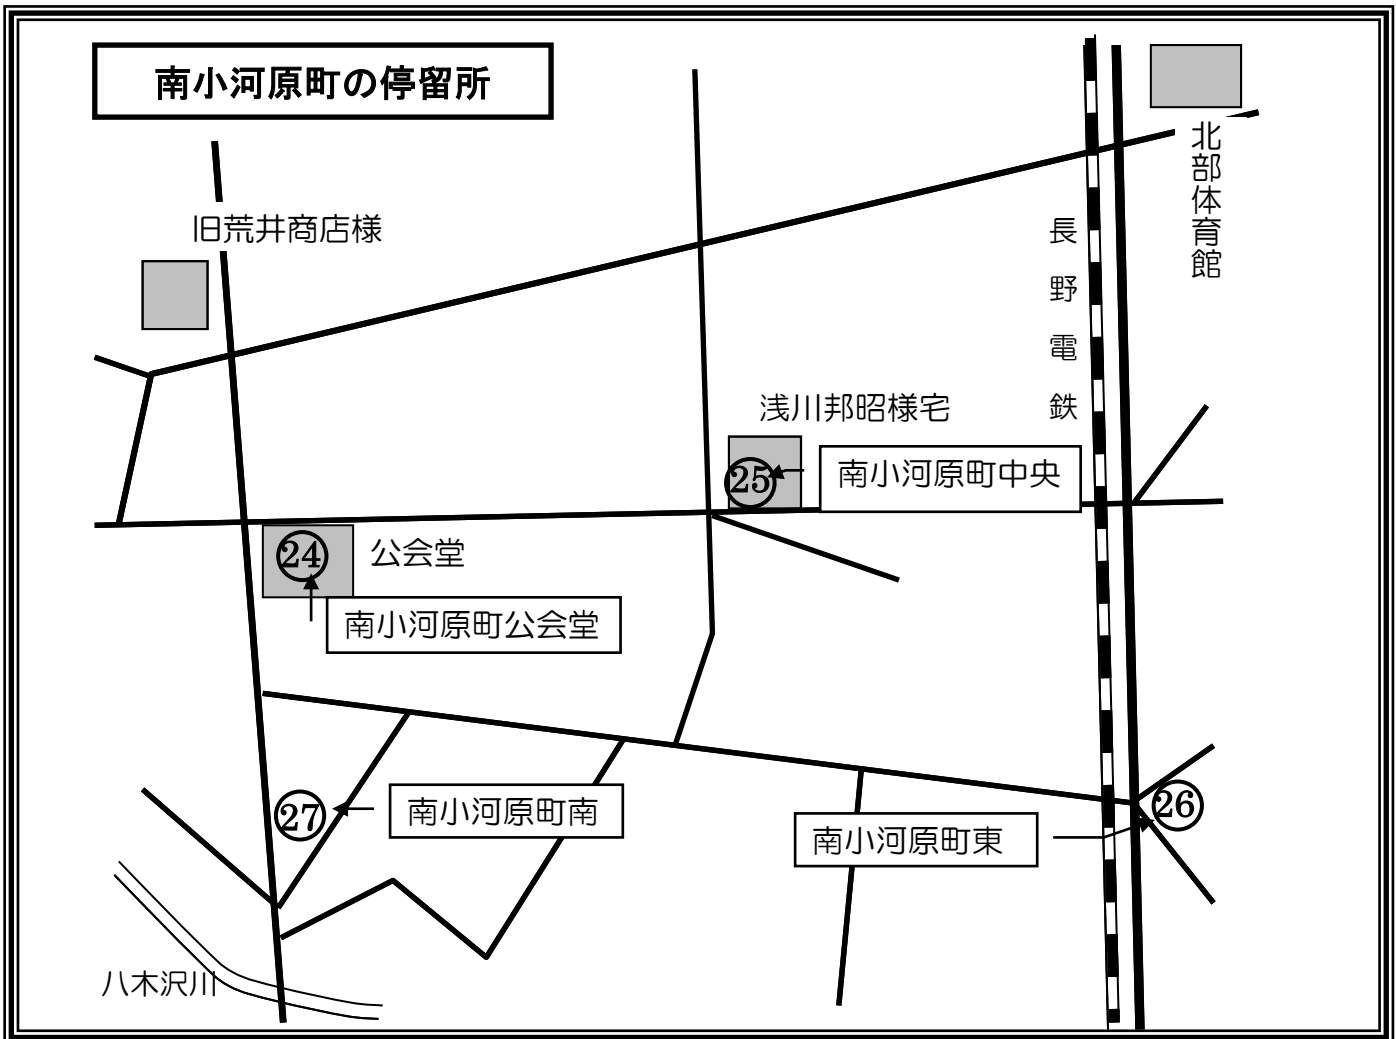

時刻表

南小河原町

発着時刻は、予約の人数等により、5分程度前後しますので、予めご了承ください。

行き便（南小河原町から須坂駅方面へ）				帰り便（須坂駅方面から南小河原町へ）			
便名	南小河原町 発	村山駅方面 着	須坂駅方面 着	便名	須坂駅方面 発	村山駅方面 発	南小河原町 着
1便	8:00	→ 8:10	8:30	2便	11:00	11:15	→ 11:25
3便	9:30	→ 9:40	10:00	4便	12:30	12:45	→ 12:55
5便	13:30	→ 13:40	14:00	6便	14:00	14:15	→ 14:25
				8便	15:30	15:45	→ 15:55
				10便	17:00	17:15	→ 17:25

南小河原町の停留所	番号	位置	停留所の名前
	24	南小河原町公会堂	南小河原町公会堂
	25	浅川邦昭様宅車庫付近	南小河原町中央
	26	ごみステーション	南小河原町東
	27	ごみステーション	南小河原町南

停留所には、上記のような表示板が設置してあります。