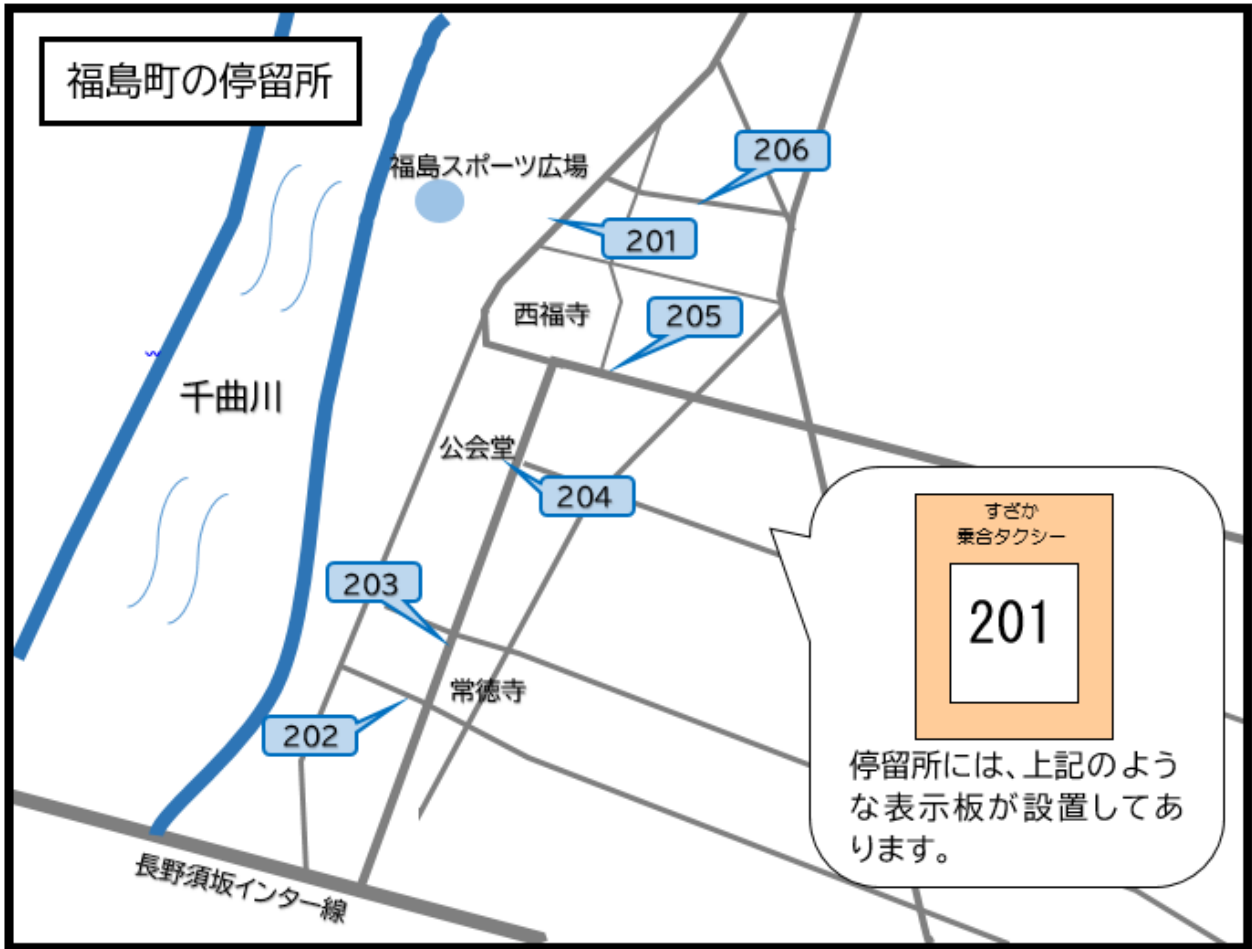

# 時刻表

## 福島町

発車時刻は予約の人数等により、5分程度前後しますので、予めご了承ください。

行き便(福島町の停留所から須坂駅方面へ)					
便名	福島町 発		村山駅周辺 着		須坂駅方面 着
1便	8:15	→	8:20	→	8:30
3便	9:45	→	9:50	→	10:00
5便	13:45	→	13:50	→	14:00

帰り便(須坂駅方面から福島町の停留所へ)					
便名	須坂駅方面 発		村山駅周辺 着		福島町の停留所 着
2便	11:00	→	11:15	→	11:35
4便	12:30	→	12:45	→	13:05
6便	14:00	→	14:15	→	14:35
8便	15:30	→	15:45	→	16:05
10便	17:00	→	17:15	→	17:35

福島町	停留所番号	停留所場所	停留所番号	停留所場所
	201	馬頭観音	204	福島町公会堂
	202	駒谷満英様前	205	シダ加工前(旧桃の共選所)
	203	旧りんご共選所	206	小森カズエ様前