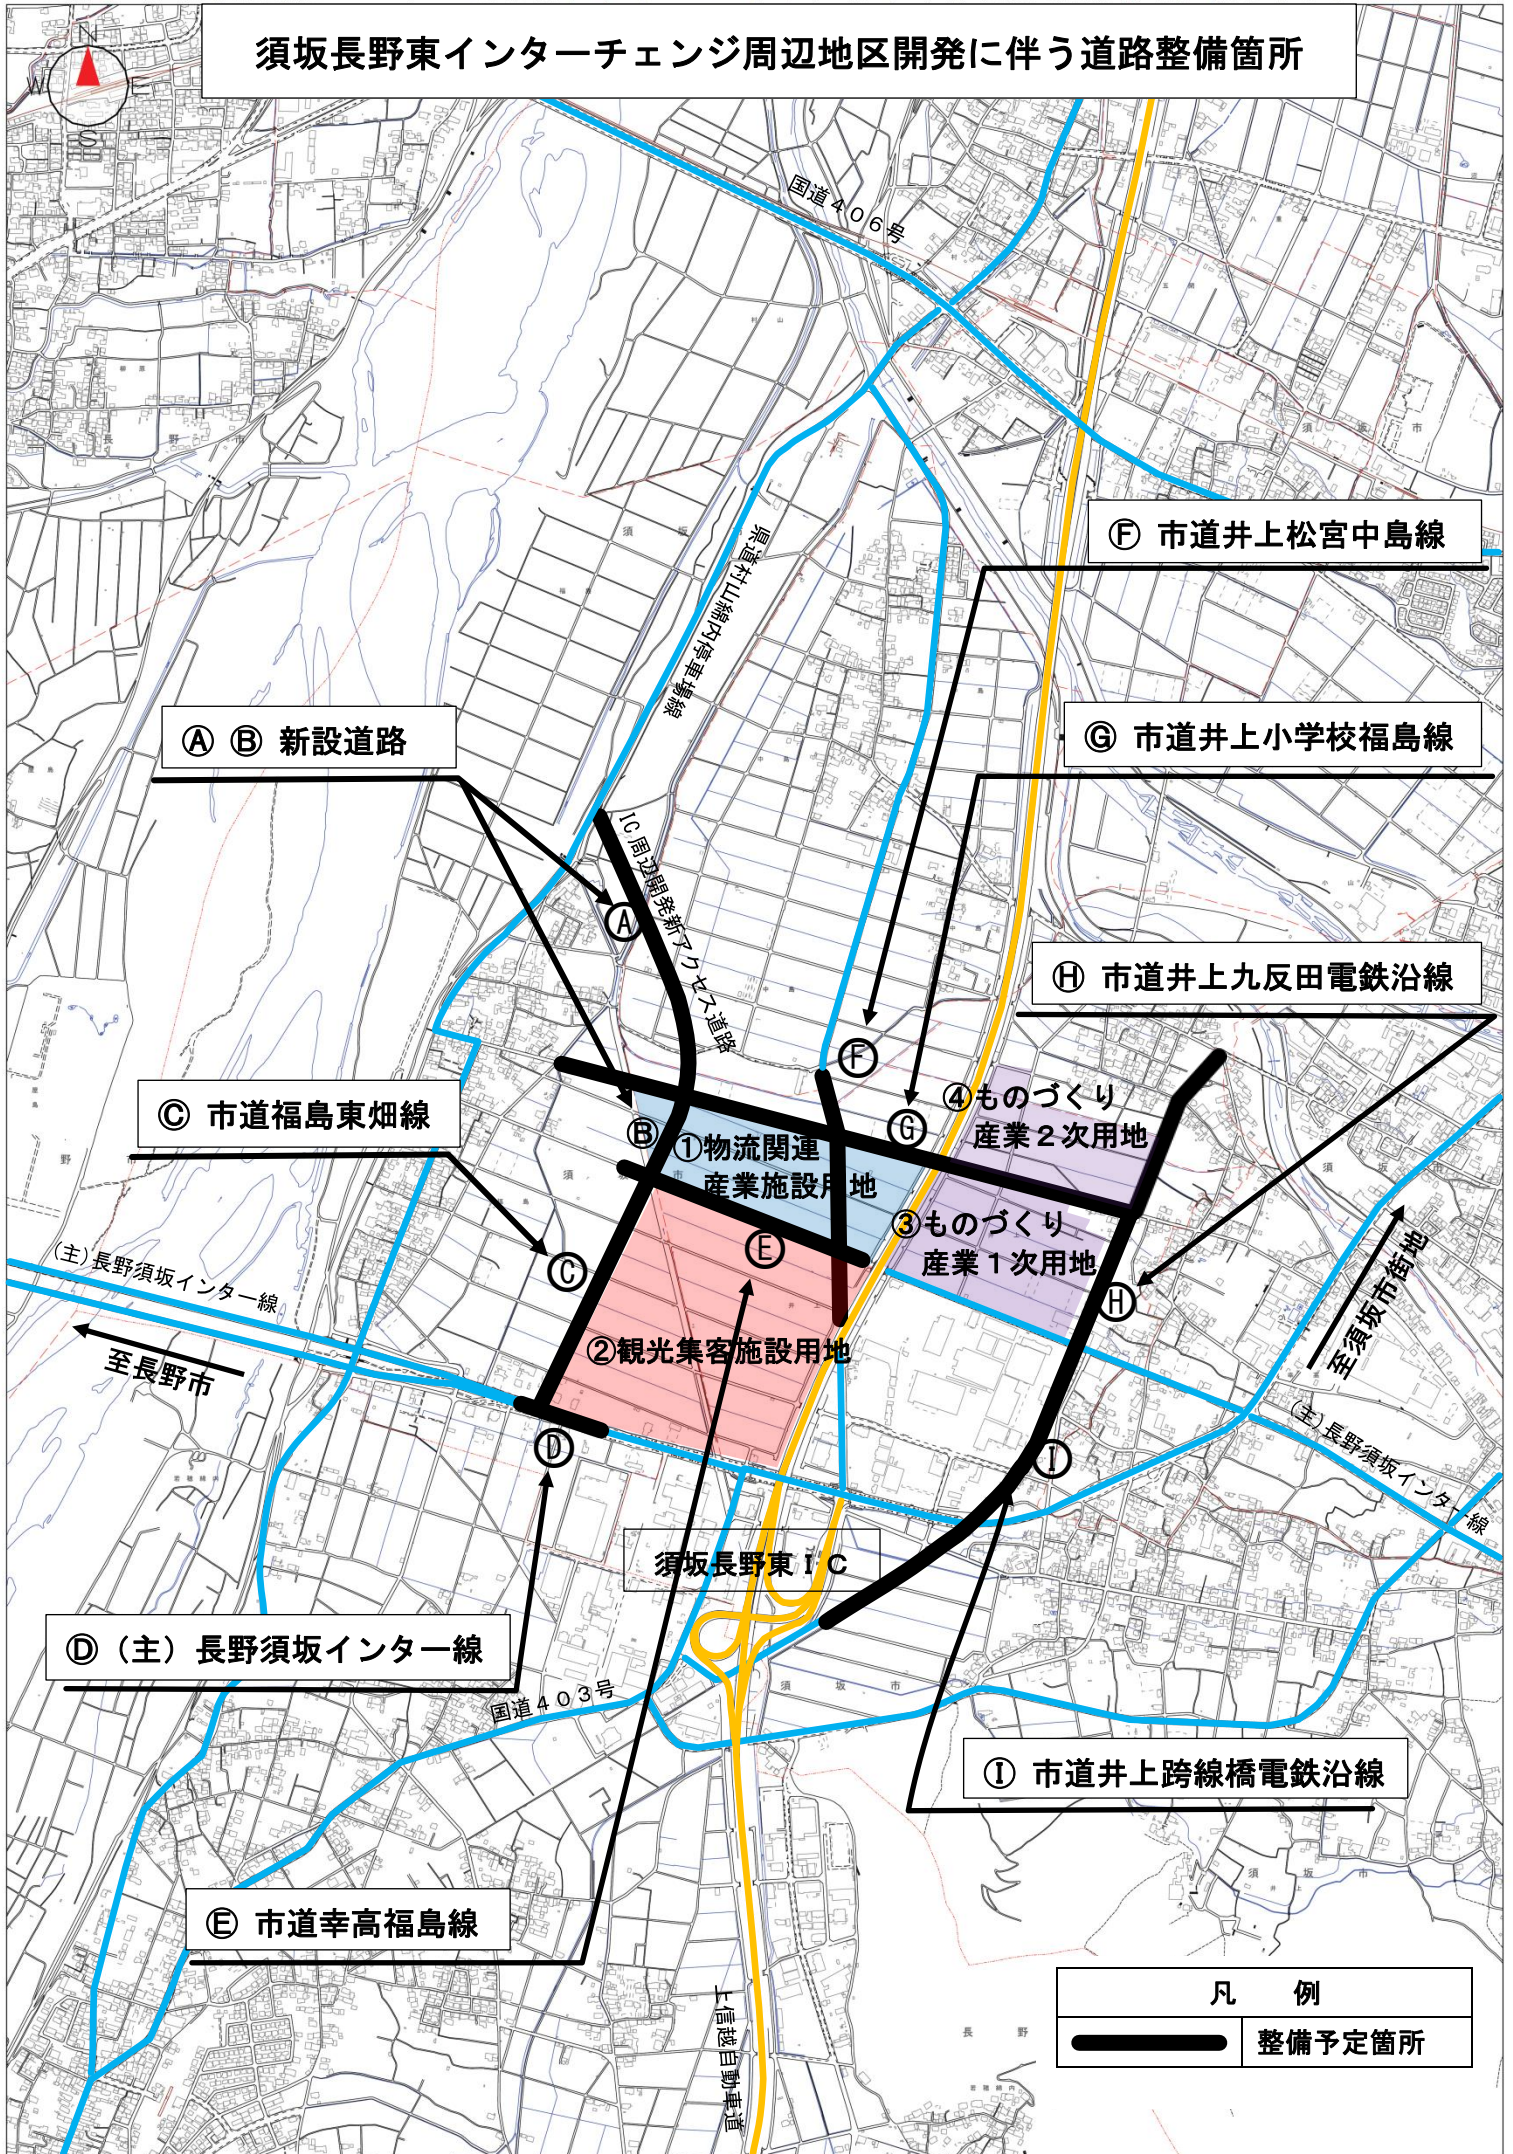

須坂長野東インターチェンジ周辺地区開発に伴う道路整備箇所

① ② 新設道路

③ 市道井上松宮中島線

④ 市道井上小学校福島線

⑤ 市道井上九反田電鉄沿線

⑥ 市道福島東畑線

④ ものづくり産業2次用地

① 物流関連産業施設用地

③ ものづくり産業1次用地

② 観光集客施設用地

⑦ (主) 長野須坂インター線

須坂長野東 I C

⑧ 市道井上跨線橋電鉄沿線

⑨ 市道幸高福島線

凡 例

—— 整備予定箇所