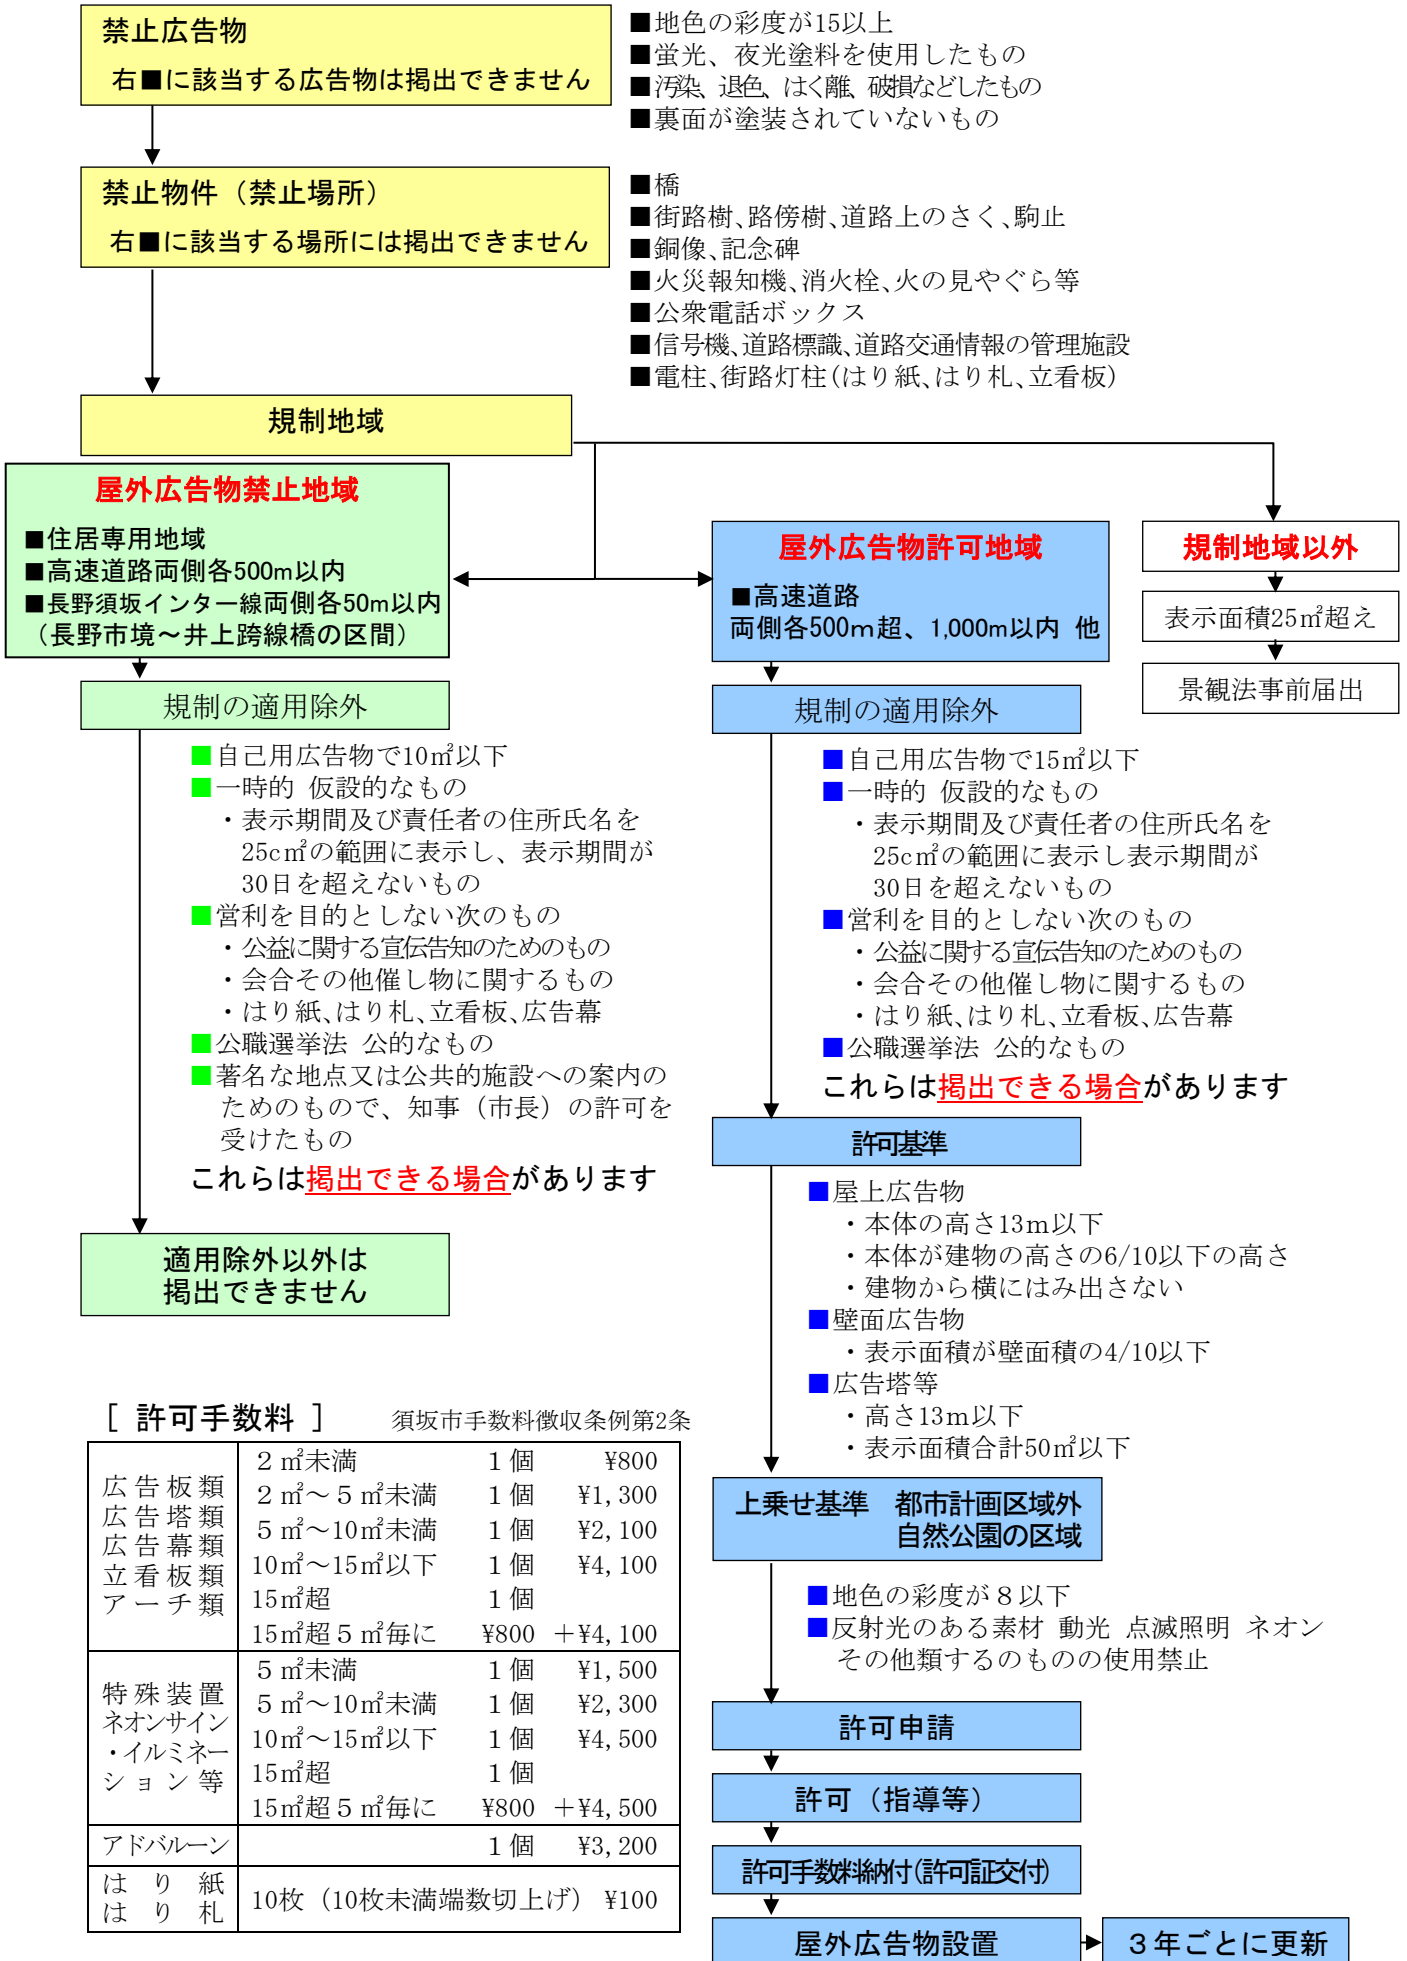

長野県屋外広告物条例の 規制概要（須坂市内）

掲出の際は個々に協議してください

[許可手数料] 須坂市手数料徴収条例第2条

広告板類	2㎡未満	1個	¥800
広告塔類	2㎡～5㎡未満	1個	¥1,300
広告幕類	5㎡～10㎡未満	1個	¥2,100
立看板類	10㎡～15㎡以下	1個	¥4,100
アーチ類	15㎡超	1個	¥4,100
	15㎡超 5㎡毎に	¥800	+¥4,100
特殊装置	5㎡未満	1個	¥1,500
ネオンサイン	5㎡～10㎡未満	1個	¥2,300
・イルミネーション等	10㎡～15㎡以下	1個	¥4,500
	15㎡超	1個	¥4,500
	15㎡超 5㎡毎に	¥800	+¥4,500
アドブルー		1個	¥3,200
はり紙 はり札	10枚（10枚未満端数切上げ）		¥100