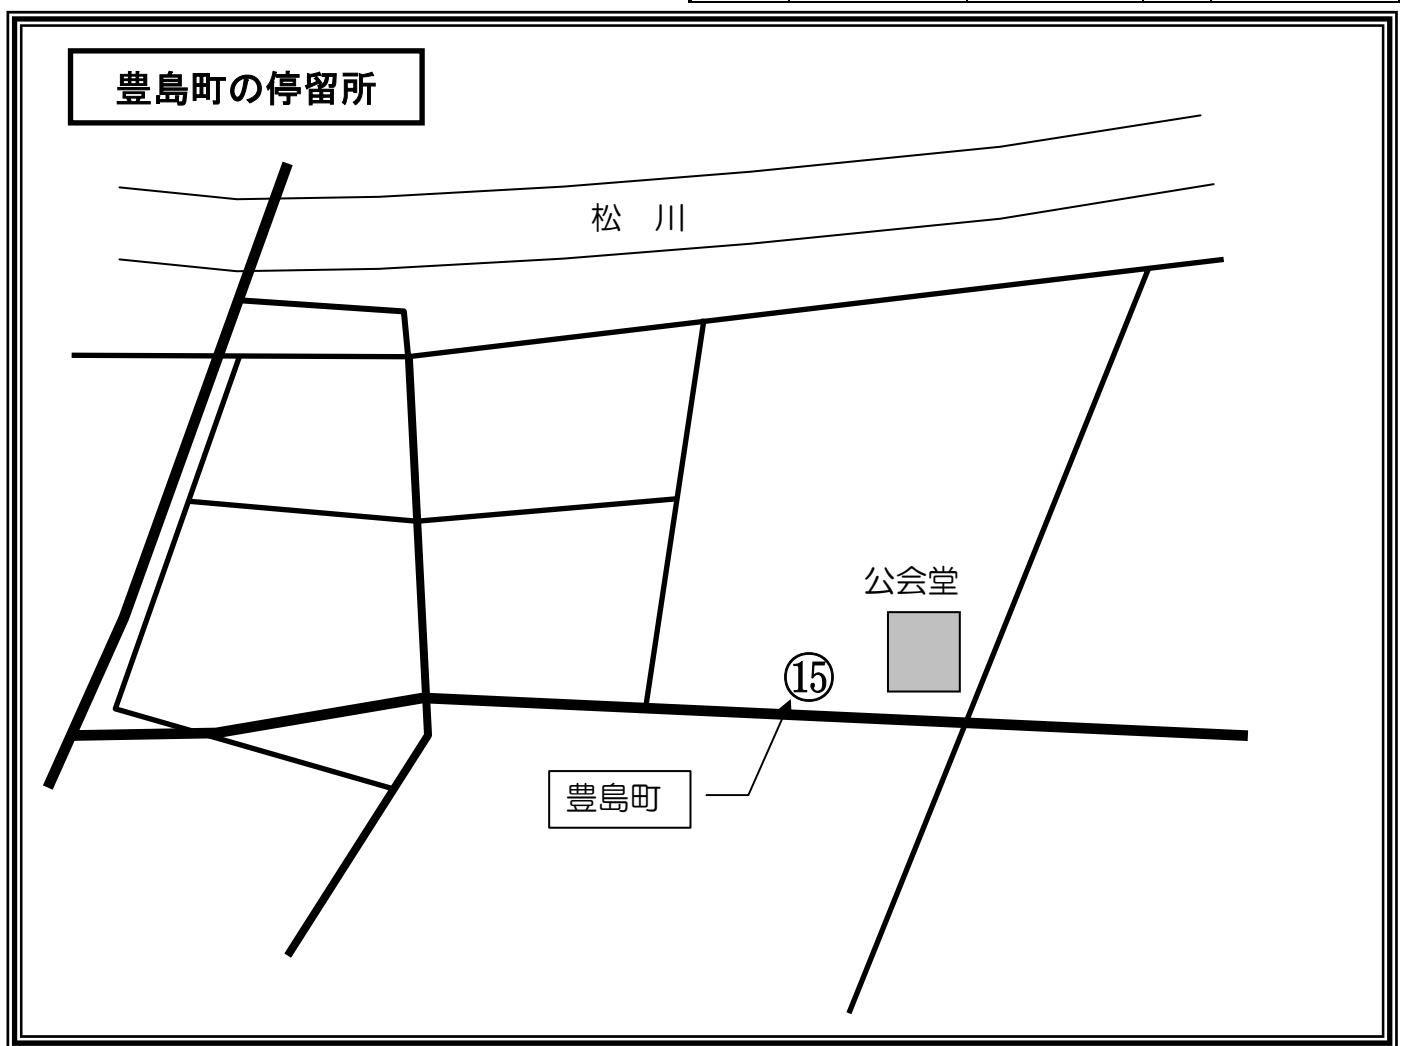

## 豊島町

発着時刻は、予約の人数等により、5分程度前後しますので、予めご了承ください。

行き便（豊島町から須坂駅方面へ）				帰り便（須坂駅方面から豊島町へ）					
便名	豊島町発		村山駅方面 着	須坂駅方面 着	便名	須坂駅方面 発	村山駅方面 発		豊島町着
1便	7:55	→	8:10	8:30	2便	11:00	11:15	→	11:30
3便	9:25	→	9:40	10:00	4便	12:30	12:45	→	13:00
5便	13:25	→	13:40	14:00	6便	14:00	14:15	→	14:30
					8便	15:30	15:45	→	16:00
					10便	17:00	17:15	→	17:30

豊島町の 停留所	番号	位置	停留所の名前
	⑮	豊島町バス停	豊島町