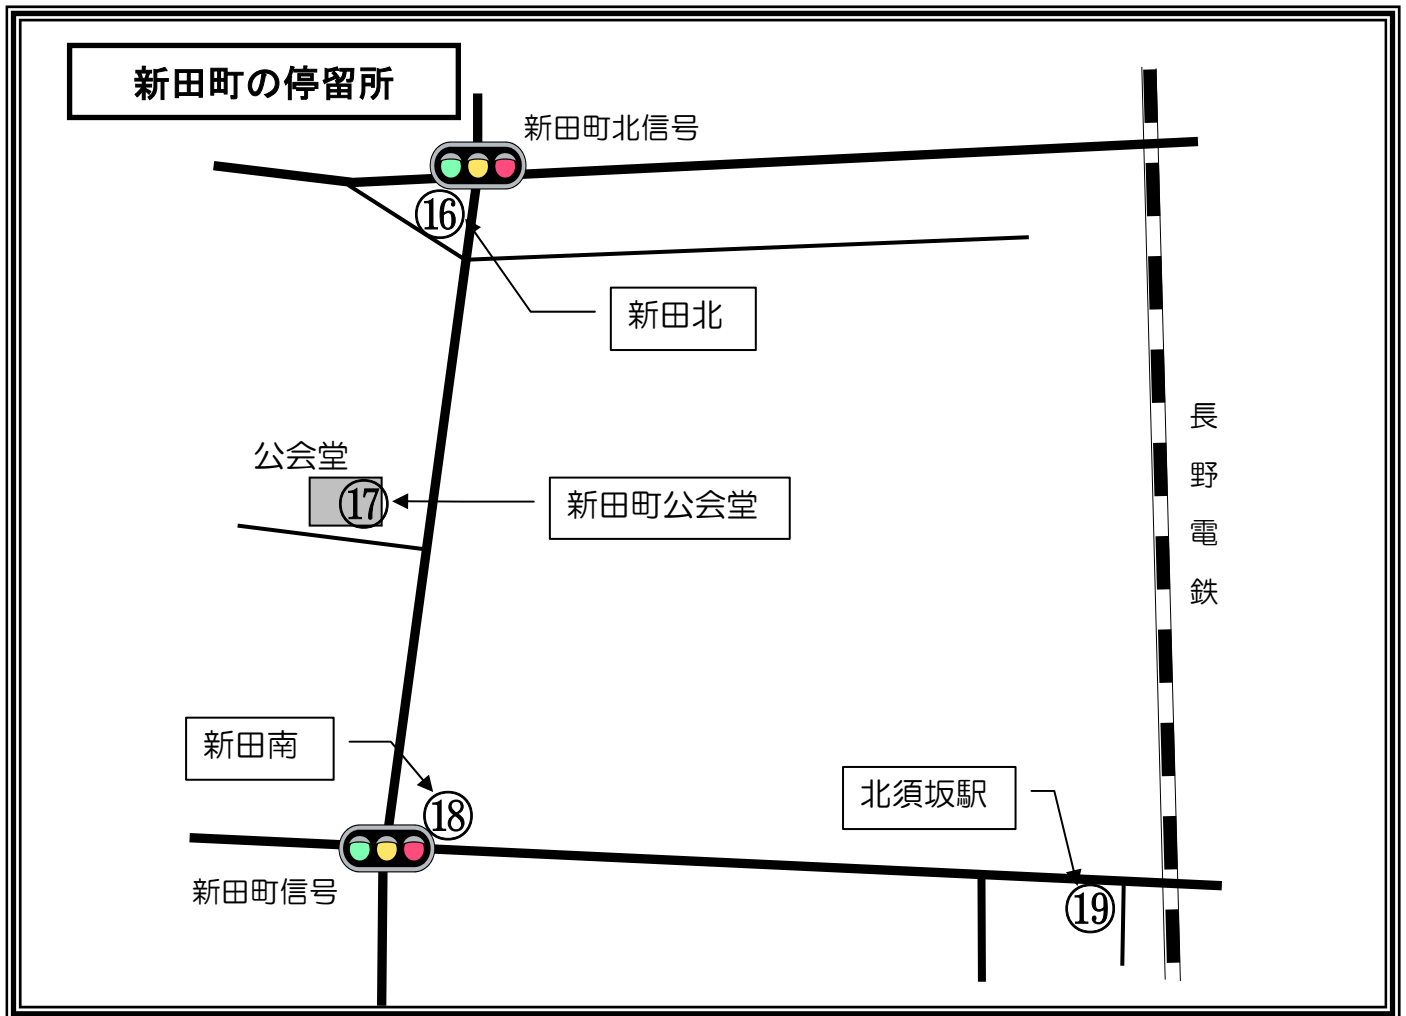

# 新田町

## 時刻表

発着時刻は、予約の人数等により、5分程度前後しますので、予めご了承ください。

行き便（新田町から須坂駅方面へ）					帰り便（須坂駅方面から新田町へ）				
便名	新田町発		村山駅方面 着	須坂駅方面 着	便名	須坂駅方面 発	村山駅方面 発		新田町着
1便	7:55	→	8:10	8:30	2便	11:00	11:15	→	11:30
3便	9:25	→	9:40	10:00	4便	12:30	12:45	→	13:00
5便	13:25	→	13:40	14:00	6便	14:00	14:15	→	14:30
					8便	15:30	15:45	→	16:00
					10便	17:00	17:15	→	17:30

新田町の停留所	番号	位置	停留所の名前
	①⑥	新田町北交差点の南西の畑	新田北
	①⑦	新田町公会堂バス停	新田町公会堂
	①⑧	新田南バス停	新田南
	①⑨	北須坂駅バス停	北須坂駅

停留所には、上記のような表示板を設置します。