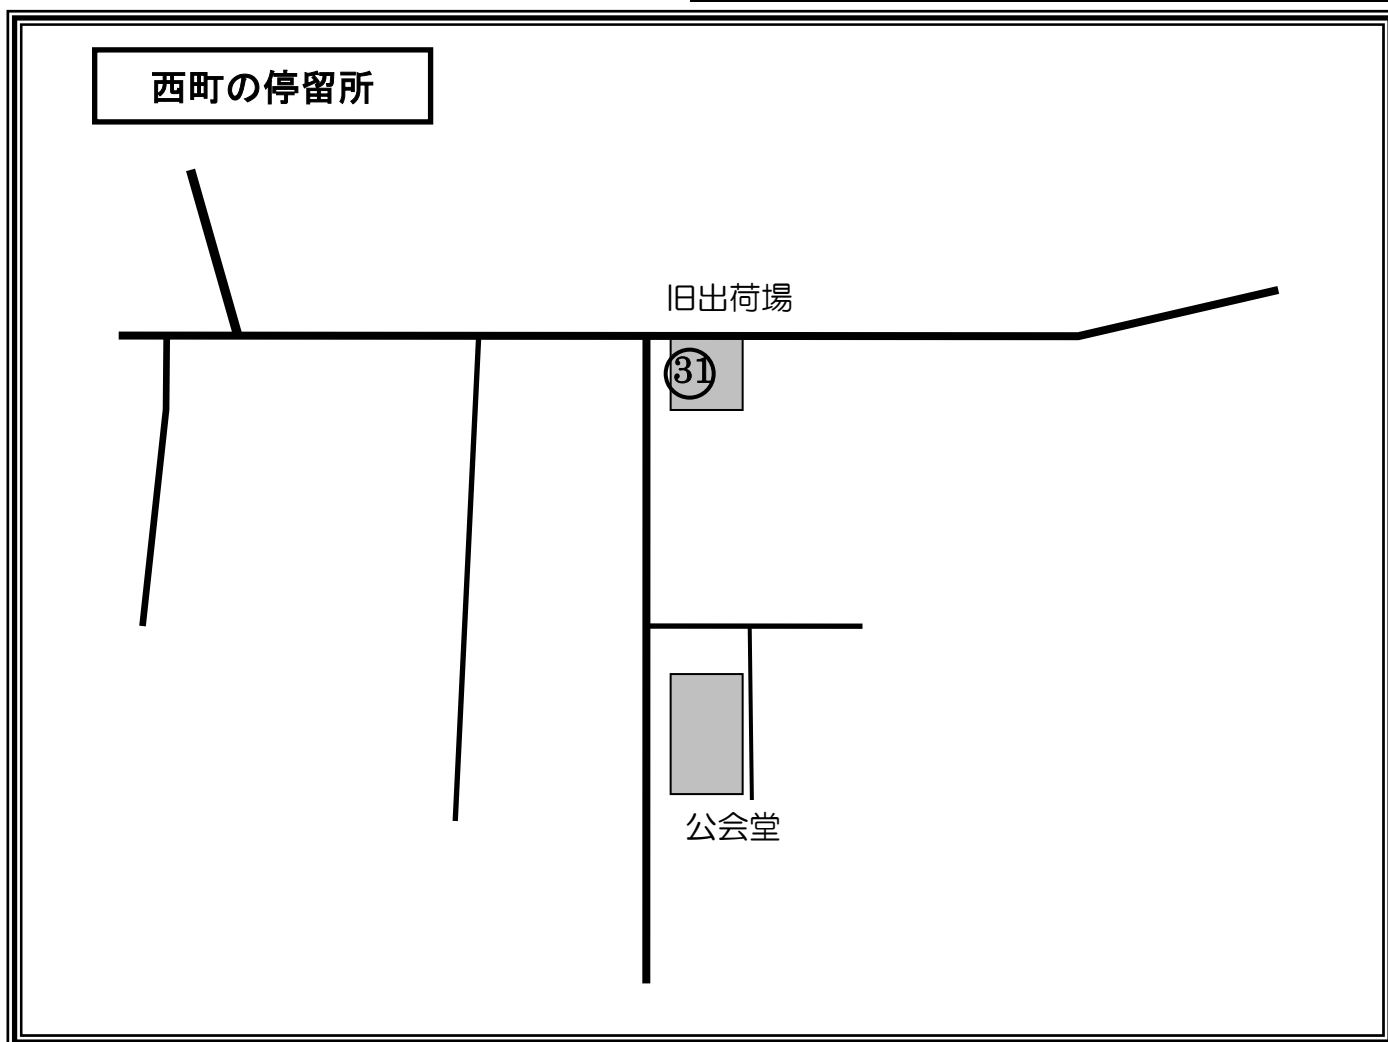

西町

時刻表

発着時刻は、予約の人数等により、5分程度前後しますので、予めご了承ください。

行き便（西町から須坂駅方面へ）					帰り便（須坂駅方面から西町へ）				
便名	西町発		村山駅方面 着	須坂駅方面 着	便名	須坂駅方面 発	村山駅方面 発		西町着
1便	8:00	→	8:10	8:30	2便	11:00	11:15	→	11:25
3便	9:30	→	9:40	10:00	4便	12:30	12:45	→	12:55
5便	13:30	→	13:40	14:00	6便	14:00	14:15	→	14:25
					8便	15:30	15:45	→	15:55
					10便	17:00	17:15	→	17:25

停留所 西町の	番号	位置
	31	旧出荷場

停留所には、上記のような表示板を設置します。