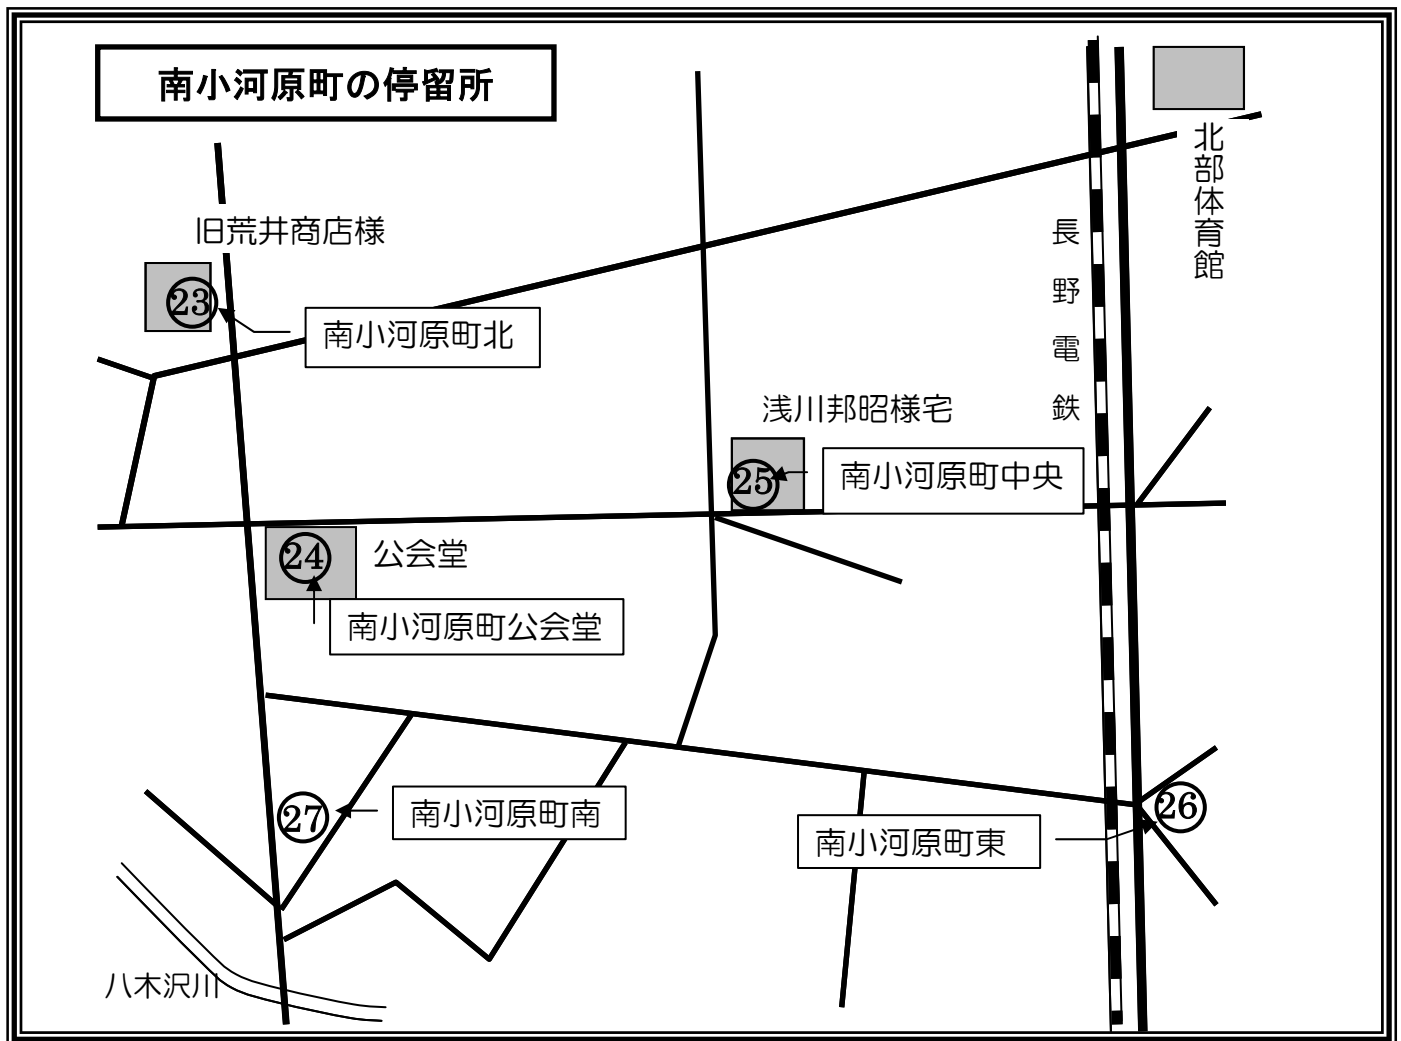

# 時刻表

## 南小河原町

発着時刻は、予約の人数等により、5分程度前後しますので、予めご了承ください。

行き便（南小河原町から須坂駅方面へ）				帰り便（須坂駅方面から南小河原町へ）				
便名	南小河原町 発		村山駅方面 着	須坂駅方面 着	便名	須坂駅方面 発	村山駅方面 発	南小河原町 着
1便	8:00	→	8:10	8:30	2便	11:00	11:15	→ 11:25
3便	9:30	→	9:40	10:00	4便	12:30	12:45	→ 12:55
5便	13:30	→	13:40	14:00	6便	14:00	14:15	→ 14:25
					8便	15:30	15:45	→ 15:55
					10便	17:00	17:15	→ 17:25

南小河原町の停留所	番号	位置	停留所の名前
	23	旧荒井商店様前	南小河原町北
	24	南小河原町公会堂	南小河原町公会堂
	25	浅川邦昭様宅車庫付近	南小河原町中央
	26	ごみステーション	南小河原町東
	27	ごみステーション	南小河原町南

停留所には、上記のような表示板を設置します。