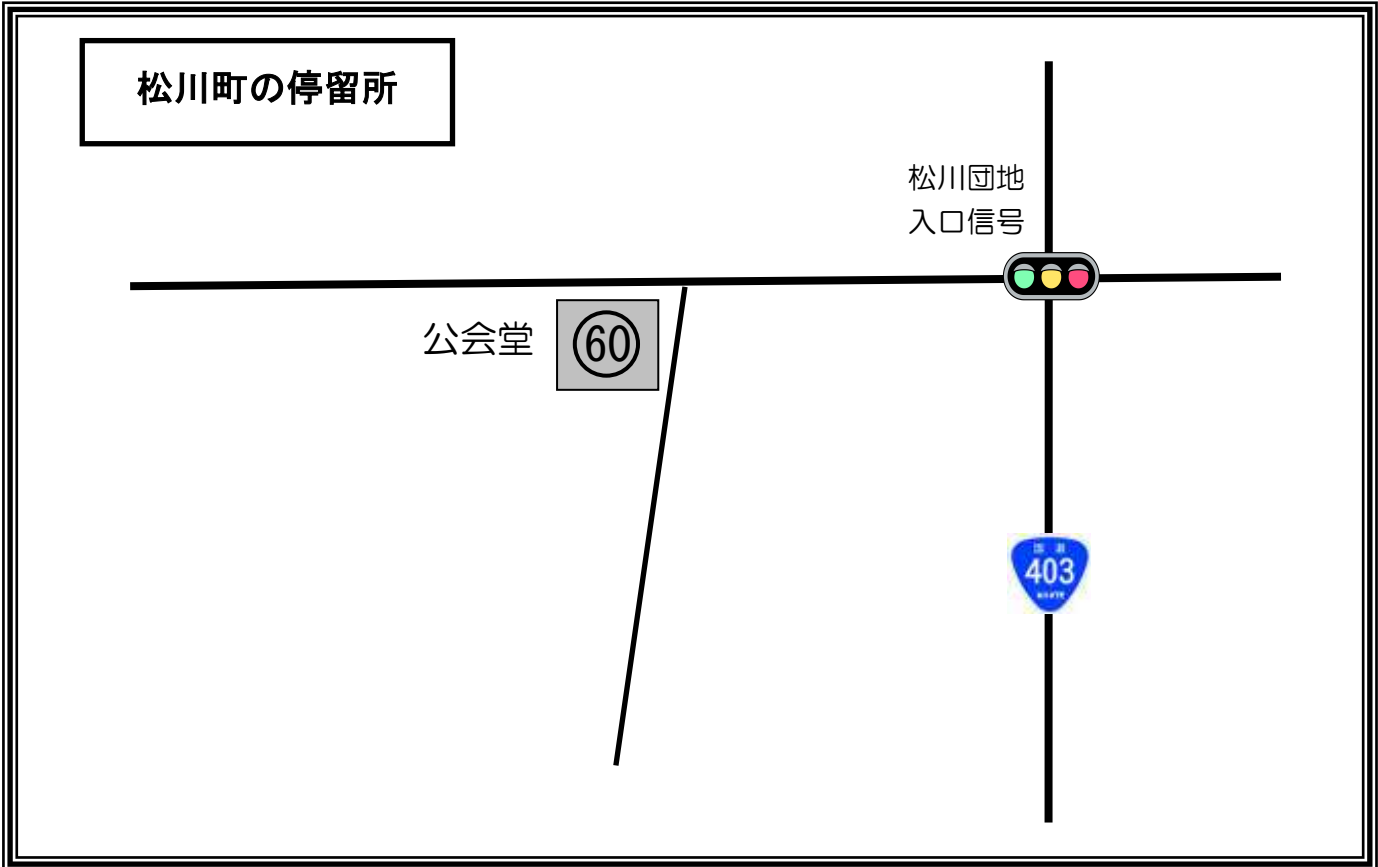

時刻表

松川町

発着時刻は、予約の人数等により、5分程度前後しますので、予めご了承ください。

| 行き便（松川町から須坂駅方面へ） | | | | | 帰り便（須坂駅方面から松川町へ） | | | | |
|------------------|-------|---|------------|------------|------------------|------------|------------|---|-------|
| 便名 | 松川町発 | | 村山駅方面 着 | 須坂駅方面 着 | 便名 | 須坂駅方面 発 | 村山駅方面 発 | | 松川町着 |
| 1便 | 7:45 | → | 8:10 | 8:30 | 2便 | 11:00 | 11:15 | → | 11:40 |
| 3便 | 9:15 | → | 9:40 | 10:00 | 4便 | 12:30 | 12:45 | → | 13:10 |
| 5便 | 13:15 | → | 13:40 | 14:00 | 6便 | 14:00 | 14:15 | → | 14:40 |
| | | | | | 8便 | 15:30 | 15:45 | → | 16:10 |
| | | | | | 10便 | 17:00 | 17:15 | → | 17:40 |

| 松川町の 停留所 | 番号 | 位置・停留所の名前 |
|-------------|----|-----------|
| | 60 | 松川町公会堂 |

停留所には、上記のような表示板が設置してあります。