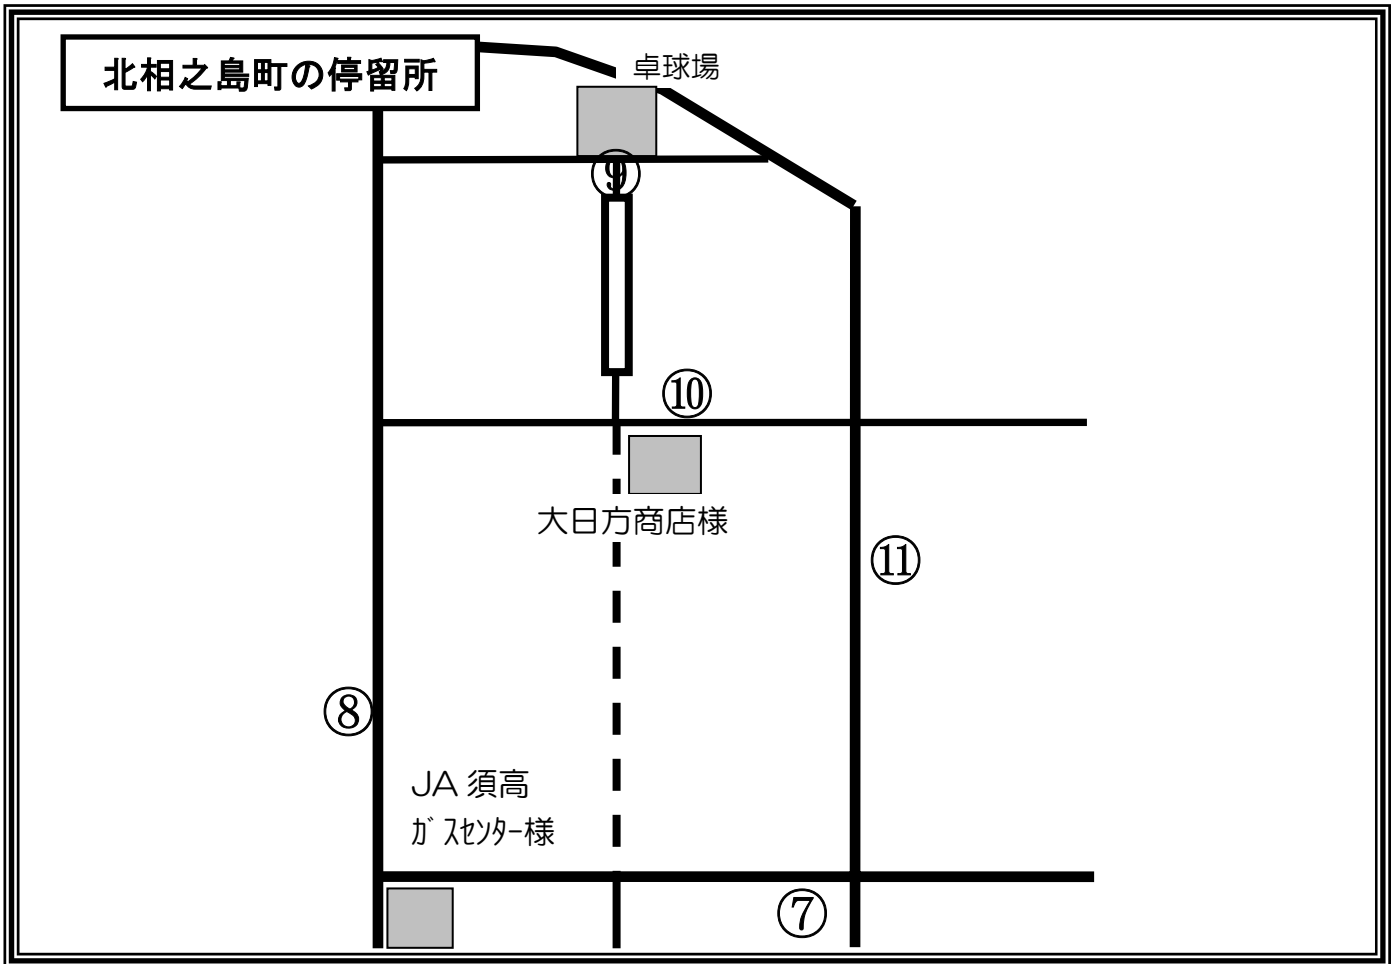

北相之島町

時刻表

発着時刻は、予約の人数等により、5分程度前後しますので、予めご了承ください。

行き便（北相之島町から須坂駅方面へ）					帰り便（須坂駅方面から北相之島町へ）				
便名	北相之島町 発		村山駅方面 着	須坂駅方面 着	便名	須坂駅方面 発	村山駅方面 発		北相之島町 着
1便	7:50	→	8:10	8:30	2便	11:00	11:15	→	11:35
3便	9:20	→	9:40	10:00	4便	12:30	12:45	→	13:05
5便	13:20	→	13:40	14:00	6便	14:00	14:15	→	14:35
					8便	15:30	15:45	→	16:05
					10便	17:00	17:15	→	17:35

北相之島町の停留所	番号	位置
	⑦	北相之島町南バス停
	⑧	北相之島町西バス停
	⑨	卓球場前
	⑩	北相之島町バス停
⑪	(旧)東バス停	

すざか
乗合タクシー

7

停留所には、上記のような表示板を設置します。