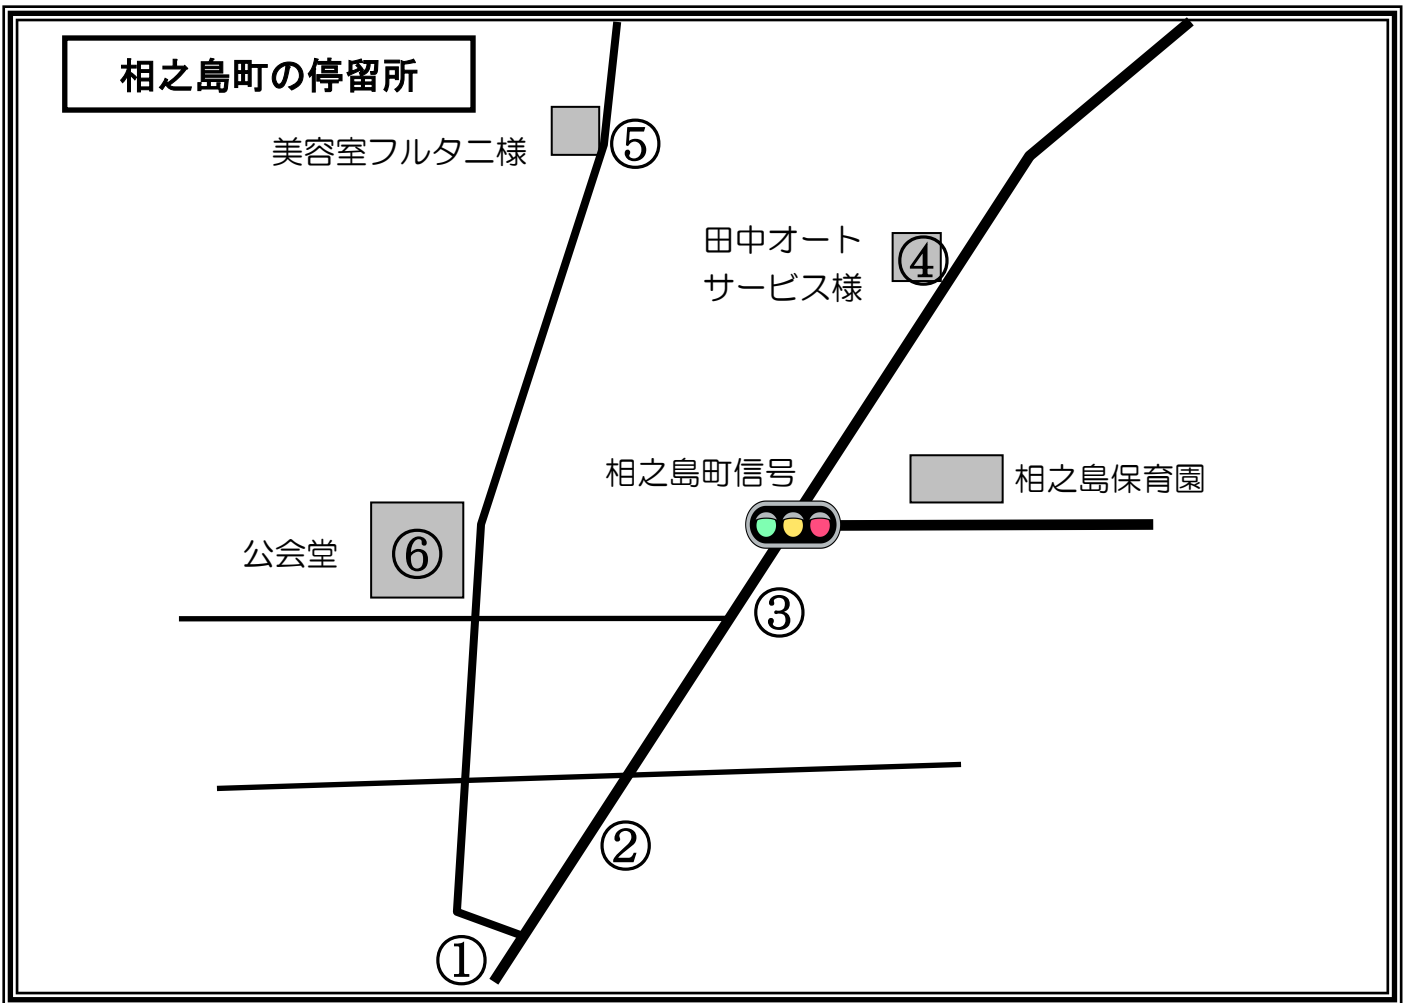

# 時刻表

## 相之島町

発着時刻は、予約の人数等により、5分程度前後しますので、予めご了承ください。

行き便（相之島町から須坂駅方面へ）					帰り便（須坂駅方面から相之島町へ）				
便名	相之島町 発		村山駅方面 着	須坂駅方面 着	便名	須坂駅方面 発	村山駅方面 発		相之島町 着
1便	7:50	→	8:10	8:30	2便	11:00	11:15	→	11:35
3便	9:20	→	9:40	10:00	4便	12:30	12:45	→	13:05
5便	13:20	→	13:40	14:00	6便	14:00	14:15	→	14:35
					8便	15:30	15:45	→	16:05
					10便	17:00	17:15	→	17:35

相之島町の停留所	番号	位置
	①	(旧)相之島南バス停
	②	(旧)相之島バス停 ゴミステーション
	③	(旧)相之島東バス停
	④	田中オートサービス様前
	⑤	美容室フルタニ様前
	⑥	相之島町公会堂

停留所には、上記のような表示板が設置してあります。