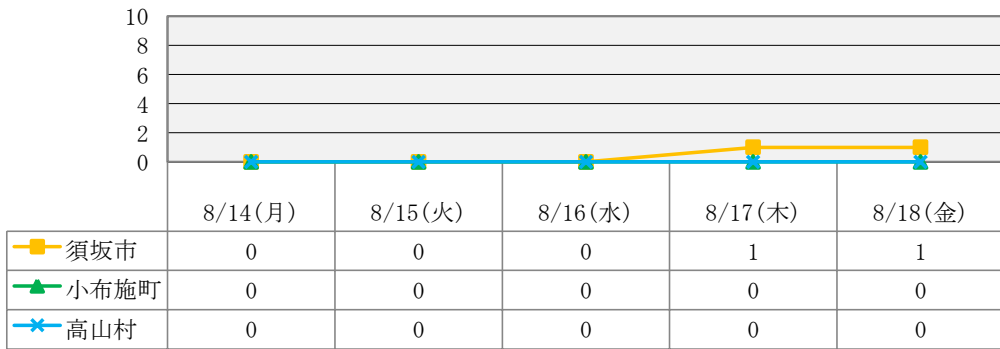

*学級閉鎖等による欠席者の人数は含まれておりません。

流行性耳鼻腺炎(おたふくかぜ)による欠席者数

水痘(水ぼうそう)による欠席者数

マイコプラズマ感染症による欠席者数

伝染性紅斑点(りんご病)による欠席者数

<データについて>

この情報は須高地域の幼稚園・保育園・認定こども園・小学校・中学校・支援学校・高等学校が入力する「感染症情報収集システム」により集計しています。更新日の前日（学校が休日の場合は、休日の前日）が最新集計データとなります。

*最新日から遡って一週間分を表示しています。

（園、学校が休みの日の場合はデータ入力されないため、カウントしていません。）

*夏休みにつき、保育園、認定こども園のデータのみ掲載しています。

*学級閉鎖等による欠席者の人数は含まれておりません。

流行性耳鼻腺炎(おたふくかぜ)による欠席者数

水痘(水ぼうそう)による欠席者数

マイコプラズマ感染症による欠席者数

伝染性紅斑点(りんご病)による欠席者数

手足口病による欠席者数

咽頭結膜熱による欠席者数

流行性角結膜炎による欠席者数

<データについて>

この情報は須高地域の幼稚園・保育園・認定こども園・小学校・中学校・支援学校・高等学校が入力する「感染症情報収集システム」により集計しています。更新日の前日（学校が休日の場合は、休日の前日）が最新集計データとなります。

*最新日から遡って一週間分を表示しています。

（園、学校が休みの日の場合はデータ入力されないため、カウントしていません。）