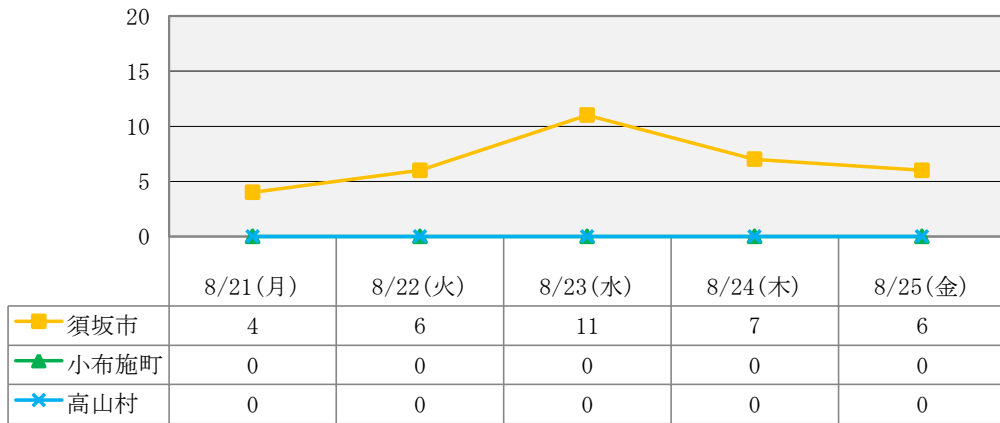

*最新日から遡って一週間分を表示しています。

（園、学校が休みの日の場合はデータ入力されないため、カウントしていません。）

*夏休みにつき、保育園、認定こども園のデータのみ掲載しています。

*学級閉鎖等による欠席者の人数は含まれておりません。

流行性耳鼻腺炎(おたふくかぜ)による欠席者数

水痘(水ぼうそう)による欠席者数

マイコプラズマ感染症による欠席者数

伝染性紅斑点(りんご病)による欠席者数

手足口病による欠席者数

咽頭結膜熱による欠席者数

流行性角結膜炎による欠席者数

<データについて>

この情報は須高地域の幼稚園・保育園・認定こども園・小学校・中学校・支援学校・高等学校が入力する「感染症情報収集システム」により集計しています。更新日の前日（学校が休日の場合は、休日の前日）が最新集計データとなります。

*最新日から遡って一週間分を表示しています。

（園、学校が休みの日の場合はデータ入力されないため、カウントしていません。）

*夏休みにつき、保育園、認定こども園のデータのみ掲載しています。

*学級閉鎖等による欠席者の人数は含まれておりません。

須高地域三市町村（須坂市、小布施町、高山村）における感染症情報 週報（第34週）

H29. 8/21-8/27

流行性耳鼻腺炎(おたふくかぜ)による欠席者数

水痘(水ぼうそう)による欠席者数

マイコプラズマ感染症による欠席者数

伝染性紅斑点(りんご病)による欠席者数