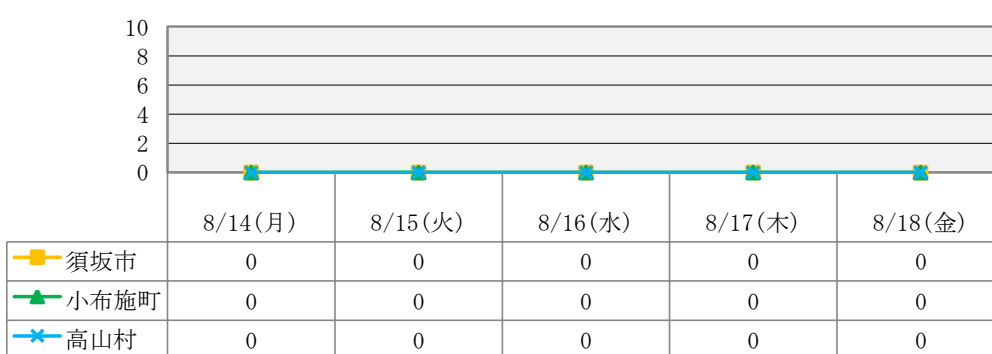

*学級閉鎖等による欠席者の人数は含まれておりません。

流行性耳鼻腺炎(おたふくかぜ)による欠席者数

水痘(水ぼうそう)による欠席者数

マイコプラズマ感染症による欠席者数

伝染性紅斑点(りんご病)による欠席者数

<データについて>

この情報は須高地域の幼稚園・保育園・認定こども園・小学校・中学校・支援学校・高等学校が入力する「感染症情報収集システム」により集計しています。更新日の前日（学校が休日の場合は、休日の前日）が最新集計データとなります。

*最新日から遡って一週間分を表示しています。

（園、学校が休みの日の場合はデータ入力されないため、カウントしていません。）

*夏休みにつき、保育園、認定こども園のデータのみ掲載しています。

*学級閉鎖等による欠席者の人数は含まれておりません。

流行性耳鼻腺炎(おたふくかぜ)による欠席者数

水痘(水ぼうそう)による欠席者数

マイコプラズマ感染症による欠席者数

伝染性紅斑点(りんご病)による欠席者数

手足口病による欠席者数

咽頭結膜熱による欠席者数

流行性角結膜炎による欠席者数

<データについて>

この情報は須高地域の幼稚園・保育園・認定こども園・小学校・中学校・支援学校・高等学校が入力する「感染症情報収集システム」により集計しています。更新日の前日（学校が休日の場合は、休日の前日）が最新集計データとなります。

*最新日から遡って一週間分を表示しています。

（園、学校が休みの日の場合はデータ入力されないため、カウントしていません。）