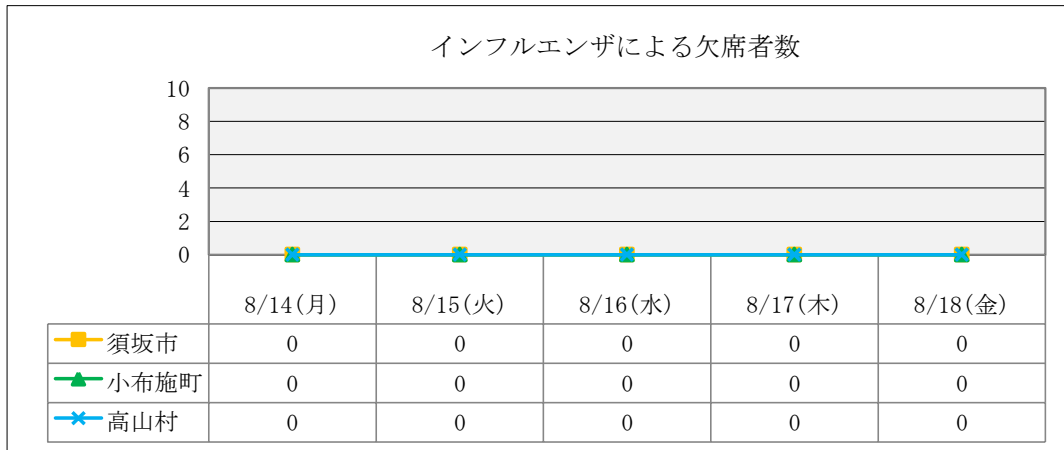

流行性角結膜炎による欠席者数

<データについて>

この情報は須高地域の幼稚園・保育園・認定こども園・小学校・中学校・支援学校・高等学校が入力する「感染症情報収集システム」により集計しています。更新日の前日（学校が休日の場合は、休日の前日）が最新集計データとなります。

*最新日から遡って一週間分を表示しています。

（園、学校が休みの日の場合はデータ入力されないため、カウントしていません。）

*夏休みにつき、保育園、認定こども園のデータのみ掲載しています。

*学級閉鎖等による欠席者の人数は含まれておりません。

流行性耳鼻腺炎(おたふくかぜ)による欠席者数

水痘(水ぼうそう)による欠席者数

マイコプラズマ感染症による欠席者数

伝染性紅斑点(りんご病)による欠席者数

<データについて>

この情報は須高地域の幼稚園・保育園・認定こども園・小学校・中学校・支援学校・高等学校が入力する「感染症情報収集システム」により集計しています。更新日の前日（学校が休日の場合は、休日の前日）が最新集計データとなります。

*最新日から遡って一週間分を表示しています。

（園、学校が休みの日の場合はデータ入力されないため、カウントしていません。）

*夏休みにつき、保育園、認定こども園のデータのみ掲載しています。

*学級閉鎖等による欠席者の人数は含まれておりません。

流行性耳鼻腺炎(おたふくかぜ)による欠席者数

水痘(水ぼうそう)による欠席者数

マイコプラズマ感染症による欠席者数

伝染性紅斑点(りんご病)による欠席者数