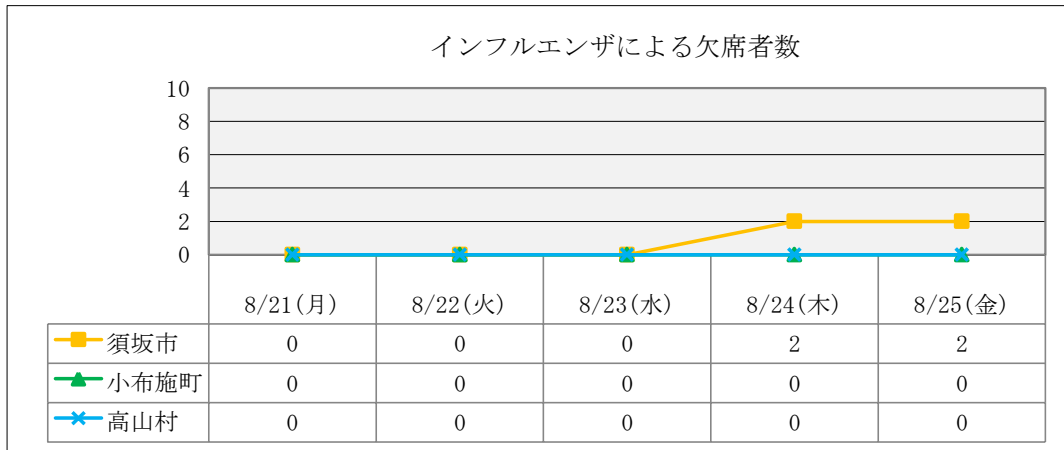

*最新日から遡って一週間分を表示しています。

（園、学校が休みの日の場合はデータ入力されないため、カウントしていません。）

*夏休みにつき、保育園、認定こども園のデータのみ掲載しています。

*学級閉鎖等による欠席者の人数は含まれておりません。

流行性耳鼻腺炎(おたふくかぜ)による欠席者数

水痘(水ぼうそう)による欠席者数

マイコプラズマ感染症による欠席者数

伝染性紅斑点(りんご病)による欠席者数

手足口病による欠席者数

咽頭結膜熱による欠席者数

流行性角結膜炎による欠席者数

<データについて>

この情報は須高地域の幼稚園・保育園・認定こども園・小学校・中学校・支援学校・高等学校が入力する「感染症情報収集システム」により集計しています。更新日の前日（学校が休日の場合は、休日の前日）が最新集計データとなります。

*最新日から遡って一週間分を表示しています。

（園、学校が休みの日の場合はデータ入力されないため、カウントしていません。）

*夏休みにつき、保育園、認定こども園のデータのみ掲載しています。

*学級閉鎖等による欠席者の人数は含まれておりません。

須高地域三市町村（須坂市、小布施町、高山村）における感染症情報 週報（第34週）

H29. 8/21-8/27

流行性耳鼻腺炎(おたふくかぜ)による欠席者数

水痘(水ぼうそう)による欠席者数

マイコプラズマ感染症による欠席者数

伝染性紅斑点(りんご病)による欠席者数