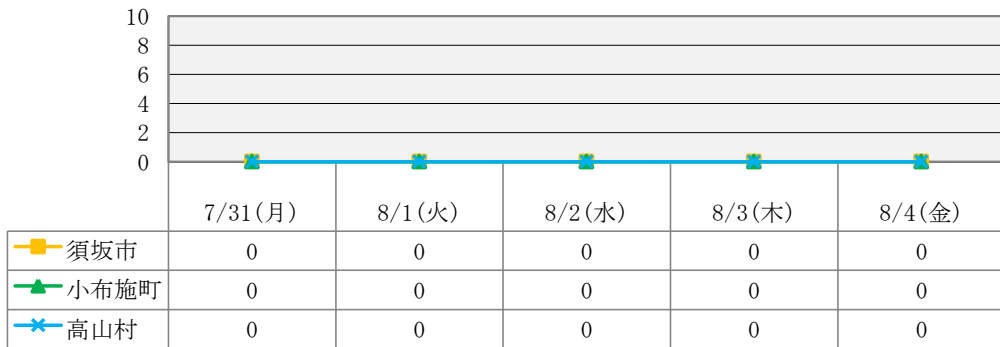

須高地域三市町村（須坂市、小布施町、高山村）における感染症情報 週報（第31週）

H29. 7/31-8/6

流行性耳鼻腺炎(おたふくかぜ)による欠席者数

水痘(水ぼうそう)による欠席者数

マイコプラズマ感染症による欠席者数

伝染性紅斑点(りんご病)による欠席者数

手足口病による欠席者数

咽頭結膜熱による欠席者数

流行性角結膜炎による欠席者数

<データについて>

この情報は須高地域の幼稚園・保育園・認定こども園・小学校・中学校・支援学校・高等学校が入力する「感染症情報収集システム」により集計しています。更新日の前日（学校が休日の場合は、休日の前日）が最新集計データとなります。

*最新日から遡って一週間分を表示しています。

（園、学校が休みの日の場合はデータ入力されないため、カウントしていません。）

*夏休みにつき、保育園、認定こども園のデータのみ掲載しています。