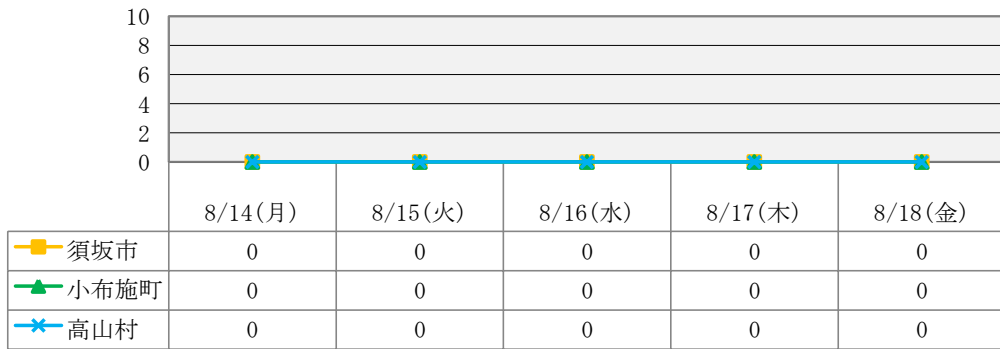

*学級閉鎖等による欠席者の人数は含まれておりません。

流行性耳鼻腺炎(おたふくかぜ)による欠席者数

水痘(水ぼうそう)による欠席者数

マイコプラズマ感染症による欠席者数

伝染性紅斑点(りんご病)による欠席者数

<データについて>

この情報は須高地域の幼稚園・保育園・認定こども園・小学校・中学校・支援学校・高等学校が入力する「感染症情報収集システム」により集計しています。更新日の前日（学校が休日の場合は、休日の前日）が最新集計データとなります。

*最新日から遡って一週間分を表示しています。

（園、学校が休みの日の場合はデータ入力されないため、カウントしていません。）

*夏休みにつき、保育園、認定こども園のデータのみ掲載しています。

*学級閉鎖等による欠席者の人数は含まれておりません。

流行性耳鼻腺炎(おたふくかぜ)による欠席者数

水痘(水ぼうそう)による欠席者数

マイコプラズマ感染症による欠席者数

伝染性紅斑点(りんご病)による欠席者数

手足口病による欠席者数

咽頭結膜熱による欠席者数

流行性角結膜炎による欠席者数

<データについて>

この情報は須高地域の幼稚園・保育園・認定こども園・小学校・中学校・支援学校・高等学校が入力する「感染症情報収集システム」により集計しています。更新日の前日（学校が休日の場合は、休日の前日）が最新集計データとなります。

*最新日から遡って一週間分を表示しています。

（園、学校が休みの日の場合はデータ入力されないため、カウントしていません。）