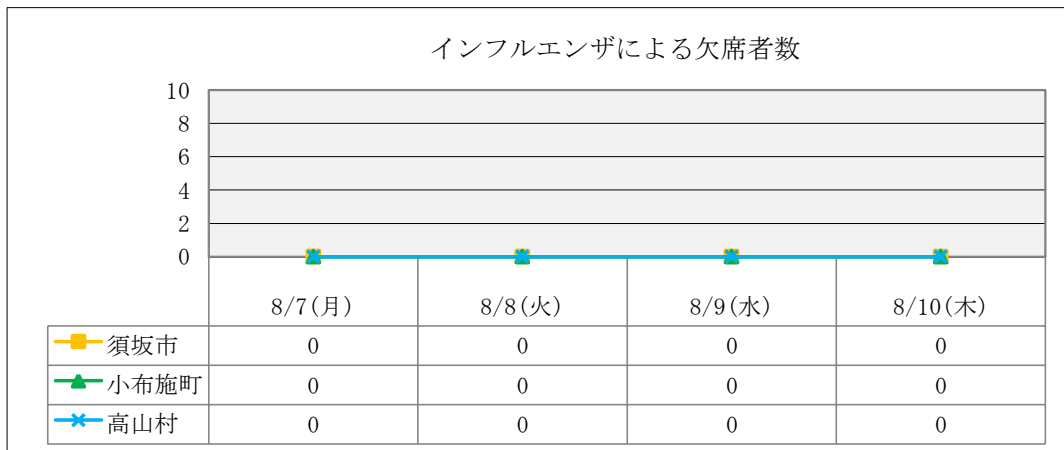

流行性角結膜炎による欠席者数

<データについて>

この情報は須高地域の幼稚園・保育園・認定こども園・小学校・中学校・支援学校・高等学校が入力する「感染症情報収集システム」により集計しています。更新日の前日（学校が休日の場合は、休日の前日）が最新集計データとなります。

*最新日から遡って一週間分を表示しています。

（園、学校が休みの日の場合はデータ入力されないため、カウントしていません。）

*夏休みにつき、保育園、認定こども園のデータのみ掲載しています。

*学級閉鎖等による欠席者の人数は含まれておりません。

流行性耳鼻腺炎(おたふくかぜ)による欠席者数

水痘(水ぼうそう)による欠席者数

マイコプラズマ感染症による欠席者数

伝染性紅斑点(りんご病)による欠席者数

<データについて>

この情報は須高地域の幼稚園・保育園・認定こども園・小学校・中学校・支援学校・高等学校が入力する「感染症情報収集システム」により集計しています。更新日の前日（学校が休日の場合は、休日の前日）が最新集計データとなります。

*最新日から遡って一週間分を表示しています。

（園、学校が休みの日の場合はデータ入力されないため、カウントしていません。）

*夏休みにつき、保育園、認定こども園のデータのみ掲載しています。

*学級閉鎖等による欠席者の人数は含まれておりません。

流行性耳鼻腺炎(おたふくかぜ)による欠席者数

水痘(水ぼうそう)による欠席者数

マイコプラズマ感染症による欠席者数

伝染性紅斑点(りんご病)による欠席者数