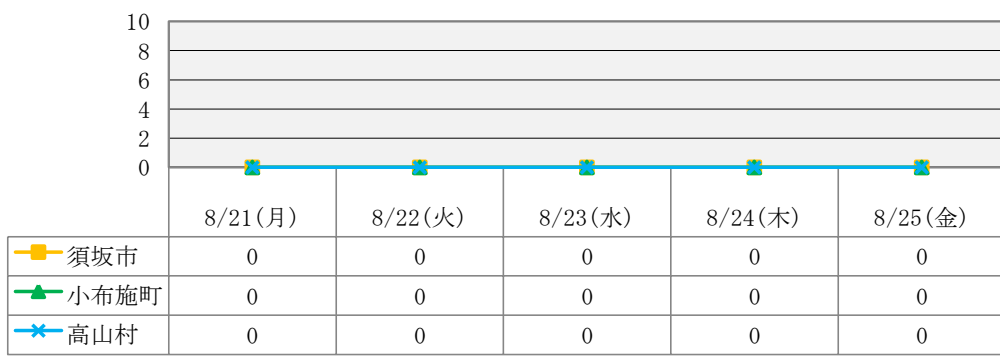

手足口病による欠席者数

咽頭結膜熱による欠席者数

流行性角結膜炎による欠席者数

<データについて>

この情報は須高地域の幼稚園・保育園・認定こども園・小学校・中学校・支援学校・高等学校が入力する「感染症情報収集システム」により集計しています。更新日の前日（学校が休日の場合は、休日の前日）が最新集計データとなります。

*最新日から遡って一週間分を表示しています。

（園、学校が休みの日の場合はデータ入力されないため、カウントしていません。）

*夏休みにつき、保育園、認定こども園のデータのみ掲載しています。

*学級閉鎖等による欠席者の人数は含まれておりません。

須高地域三市町村（須坂市、小布施町、高山村）における感染症情報 週報（第34週）

H29. 8/21-8/27

流行性耳鼻腺炎(おたふくかぜ)による欠席者数

水痘(水ぼうそう)による欠席者数

マイコプラズマ感染症による欠席者数

伝染性紅斑点(りんご病)による欠席者数