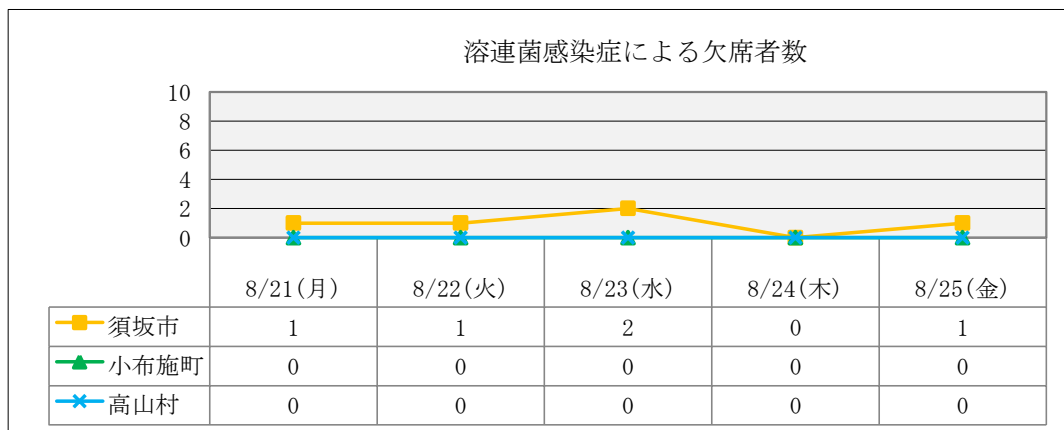

*最新日から遡って一週間分を表示しています。

（園、学校が休みの日の場合はデータ入力されないため、カウントしていません。）

*夏休みにつき、保育園、認定こども園のデータのみ掲載しています。

*学級閉鎖等による欠席者の人数は含まれておりません。

流行性耳鼻腺炎(おたふくかぜ)による欠席者数

水痘(水ぼうそう)による欠席者数

マイコプラズマ感染症による欠席者数

伝染性紅斑点(りんご病)による欠席者数

手足口病による欠席者数

咽頭結膜熱による欠席者数

流行性角結膜炎による欠席者数

<データについて>

この情報は須高地域の幼稚園・保育園・認定こども園・小学校・中学校・支援学校・高等学校が入力する「感染症情報収集システム」により集計しています。更新日の前日（学校が休日の場合は、休日の前日）が最新集計データとなります。

*最新日から遡って一週間分を表示しています。

（園、学校が休みの日の場合はデータ入力されないため、カウントしていません。）

*夏休みにつき、保育園、認定こども園のデータのみ掲載しています。

*学級閉鎖等による欠席者の人数は含まれておりません。

須高地域三市町村（須坂市、小布施町、高山村）における感染症情報 週報（第34週）

H29. 8/21-8/27

流行性耳鼻腺炎(おたふくかぜ)による欠席者数

水痘(水ぼうそう)による欠席者数

マイコプラズマ感染症による欠席者数

伝染性紅斑点(りんご病)による欠席者数