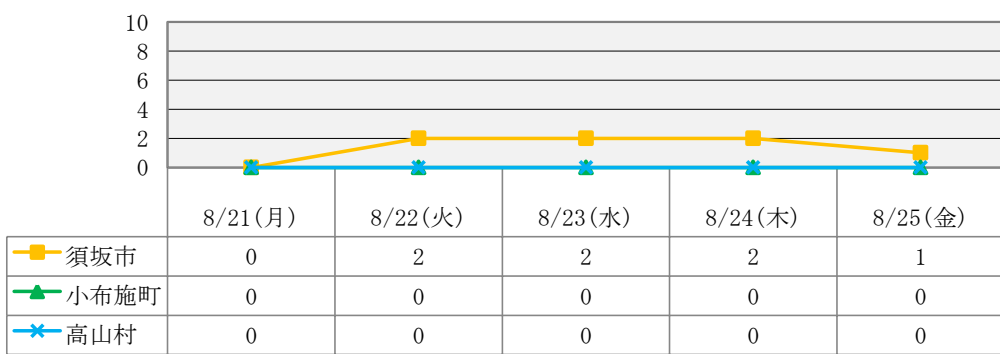

*最新日から遡って一週間分を表示しています。

（園、学校が休みの日の場合はデータ入力されないため、カウントしていません。）

*夏休みにつき、保育園、認定こども園のデータのみ掲載しています。

*学級閉鎖等による欠席者の人数は含まれておりません。

流行性耳鼻腺炎(おたふくかぜ)による欠席者数

水痘(水ぼうそう)による欠席者数

マイコプラズマ感染症による欠席者数

伝染性紅斑点(りんご病)による欠席者数

手足口病による欠席者数

咽頭結膜熱による欠席者数

流行性角結膜炎による欠席者数

<データについて>

この情報は須高地域の幼稚園・保育園・認定こども園・小学校・中学校・支援学校・高等学校が入力する「感染症情報収集システム」により集計しています。更新日の前日（学校が休日の場合は、休日の前日）が最新集計データとなります。

*最新日から遡って一週間分を表示しています。

（園、学校が休みの日の場合はデータ入力されないため、カウントしていません。）

*夏休みにつき、保育園、認定こども園のデータのみ掲載しています。

*学級閉鎖等による欠席者の人数は含まれておりません。

須高地域三市町村（須坂市、小布施町、高山村）における感染症情報 週報（第34週）

H29. 8/21-8/27

流行性耳鼻腺炎(おたふくかぜ)による欠席者数

水痘(水ぼうそう)による欠席者数

マイコプラズマ感染症による欠席者数

伝染性紅斑点(りんご病)による欠席者数