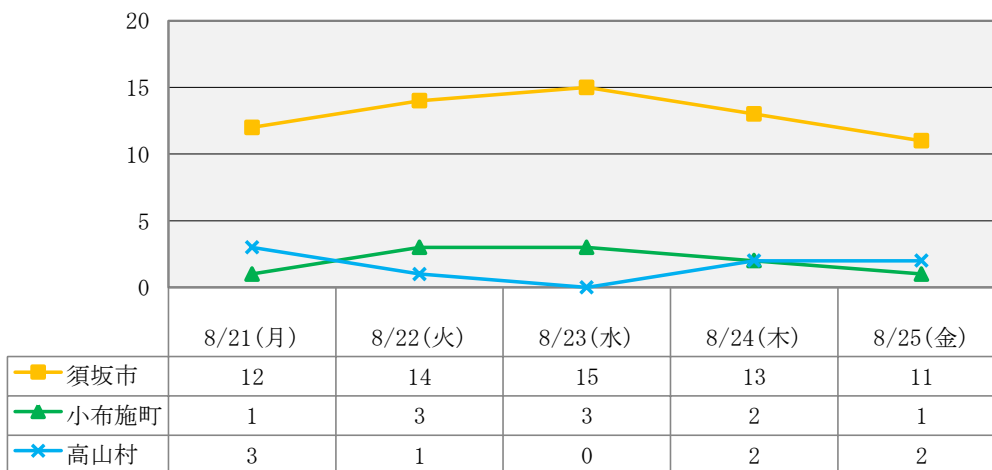

*最新日から遡って一週間分を表示しています。

（園、学校が休みの日の場合はデータ入力されないため、カウントしていません。）

*夏休みにつき、保育園、認定こども園のデータのみ掲載しています。

*学級閉鎖等による欠席者の人数は含まれておりません。

流行性耳鼻腺炎(おたふくかぜ)による欠席者数

水痘(水ぼうそう)による欠席者数

マイコプラズマ感染症による欠席者数

伝染性紅斑点(りんご病)による欠席者数

手足口病による欠席者数

咽頭結膜熱による欠席者数

流行性角結膜炎による欠席者数

<データについて>

この情報は須高地域の幼稚園・保育園・認定こども園・小学校・中学校・支援学校・高等学校が入力する「感染症情報収集システム」により集計しています。更新日の前日（学校が休日の場合は、休日の前日）が最新集計データとなります。

*最新日から遡って一週間分を表示しています。

（園、学校が休みの日の場合はデータ入力されないため、カウントしていません。）

*夏休みにつき、保育園、認定こども園のデータのみ掲載しています。

*学級閉鎖等による欠席者の人数は含まれておりません。

須高地域三市町村（須坂市、小布施町、高山村）における感染症情報 週報（第34週）

H29. 8/21-8/27

流行性耳鼻腺炎(おたふくかぜ)による欠席者数

水痘(水ぼうそう)による欠席者数

マイコプラズマ感染症による欠席者数

伝染性紅斑点(りんご病)による欠席者数