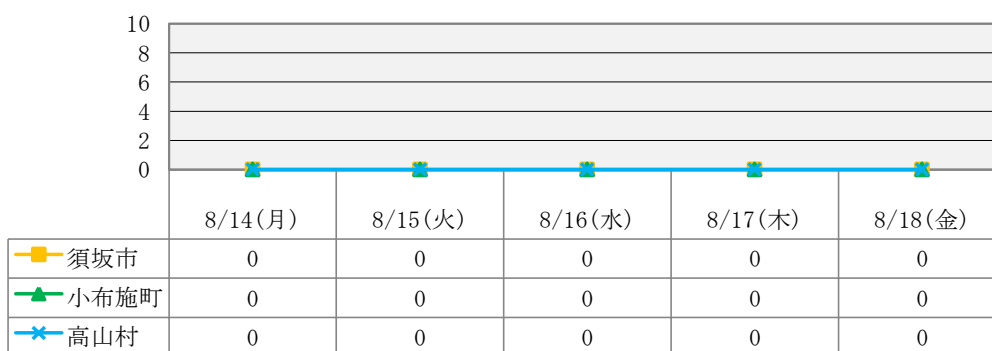

*学級閉鎖等による欠席者の人数は含まれておりません。

流行性耳鼻腺炎(おたふくかぜ)による欠席者数

水痘(水ぼうそう)による欠席者数

マイコプラズマ感染症による欠席者数

伝染性紅斑点(りんご病)による欠席者数

<データについて>

この情報は須高地域の幼稚園・保育園・認定こども園・小学校・中学校・支援学校・高等学校が入力する「感染症情報収集システム」により集計しています。更新日の前日（学校が休日の場合は、休日の前日）が最新集計データとなります。

*最新日から遡って一週間分を表示しています。

（園、学校が休みの日の場合はデータ入力されないため、カウントしていません。）

*夏休みにつき、保育園、認定こども園のデータのみ掲載しています。

*学級閉鎖等による欠席者の人数は含まれておりません。

流行性耳鼻腺炎(おたふくかぜ)による欠席者数

水痘(水ぼうそう)による欠席者数

マイコプラズマ感染症による欠席者数

伝染性紅斑点(りんご病)による欠席者数

手足口病による欠席者数

咽頭結膜熱による欠席者数

流行性角結膜炎による欠席者数

<データについて>

この情報は須高地域の幼稚園・保育園・認定こども園・小学校・中学校・支援学校・高等学校が入力する「感染症情報収集システム」により集計しています。更新日の前日（学校が休日の場合は、休日の前日）が最新集計データとなります。

*最新日から遡って一週間分を表示しています。

（園、学校が休みの日の場合はデータ入力されないため、カウントしていません。）