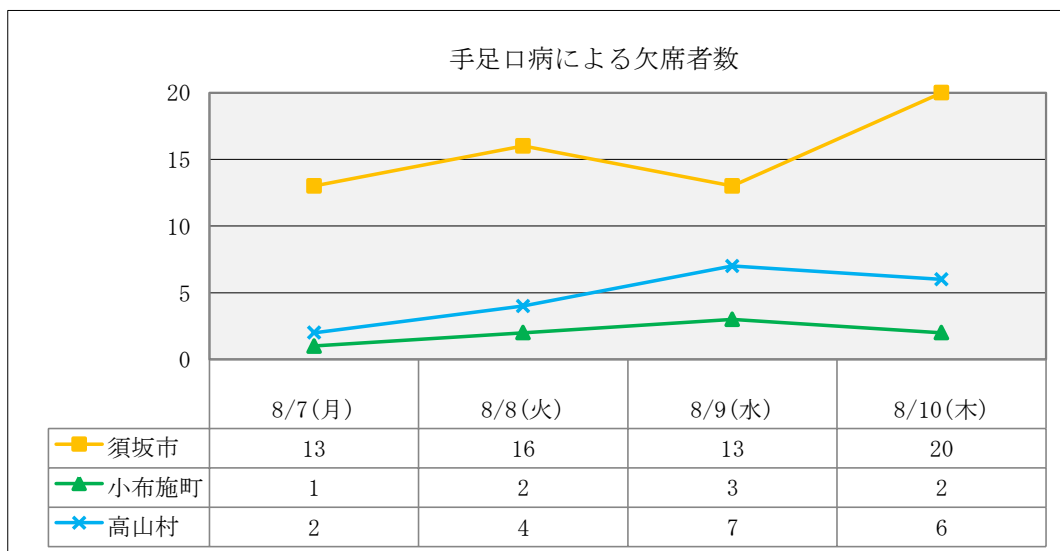

流行性角結膜炎による欠席者数

<データについて>

この情報は須高地域の幼稚園・保育園・認定こども園・小学校・中学校・支援学校・高等学校が入力する「感染症情報収集システム」により集計しています。更新日の前日（学校が休日の場合は、休日の前日）が最新集計データとなります。

*最新日から遡って一週間分を表示しています。

（園、学校が休みの日の場合はデータ入力されないため、カウントしていません。）

*夏休みにつき、保育園、認定こども園のデータのみ掲載しています。

*学級閉鎖等による欠席者の人数は含まれておりません。

流行性耳鼻腺炎(おたふくかぜ)による欠席者数

水痘(水ぼうそう)による欠席者数

マイコプラズマ感染症による欠席者数

伝染性紅斑点(りんご病)による欠席者数

<データについて>

この情報は須高地域の幼稚園・保育園・認定こども園・小学校・中学校・支援学校・高等学校が入力する「感染症情報収集システム」により集計しています。更新日の前日（学校が休日の場合は、休日の前日）が最新集計データとなります。

*最新日から遡って一週間分を表示しています。

（園、学校が休みの日の場合はデータ入力されないため、カウントしていません。）

*夏休みにつき、保育園、認定こども園のデータのみ掲載しています。

*学級閉鎖等による欠席者の人数は含まれておりません。

流行性耳鼻腺炎(おたふくかぜ)による欠席者数

水痘(水ぼうそう)による欠席者数

マイコプラズマ感染症による欠席者数

伝染性紅斑点(りんご病)による欠席者数