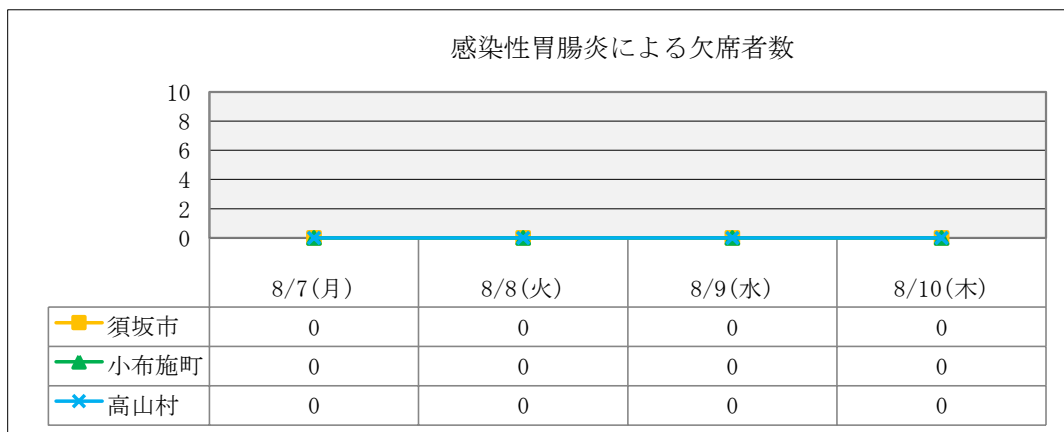

流行性角結膜炎による欠席者数

<データについて>

この情報は須高地域の幼稚園・保育園・認定こども園・小学校・中学校・支援学校・高等学校が入力する「感染症情報収集システム」により集計しています。更新日の前日（学校が休日の場合は、休日の前日）が最新集計データとなります。

*最新日から遡って一週間分を表示しています。

（園、学校が休みの日の場合はデータ入力されないため、カウントしていません。）

*夏休みにつき、保育園、認定こども園のデータのみ掲載しています。

*学級閉鎖等による欠席者の人数は含まれておりません。

流行性耳鼻腺炎(おたふくかぜ)による欠席者数

水痘(水ぼうそう)による欠席者数

マイコプラズマ感染症による欠席者数

伝染性紅斑点(りんご病)による欠席者数

<データについて>

この情報は須高地域の幼稚園・保育園・認定こども園・小学校・中学校・支援学校・高等学校が入力する「感染症情報収集システム」により集計しています。更新日の前日（学校が休日の場合は、休日の前日）が最新集計データとなります。

*最新日から遡って一週間分を表示しています。

（園、学校が休みの日の場合はデータ入力されないため、カウントしていません。）

*夏休みにつき、保育園、認定こども園のデータのみ掲載しています。

*学級閉鎖等による欠席者の人数は含まれておりません。

流行性耳鼻腺炎(おたふくかぜ)による欠席者数

水痘(水ぼうそう)による欠席者数

マイコプラズマ感染症による欠席者数

伝染性紅斑点(りんご病)による欠席者数