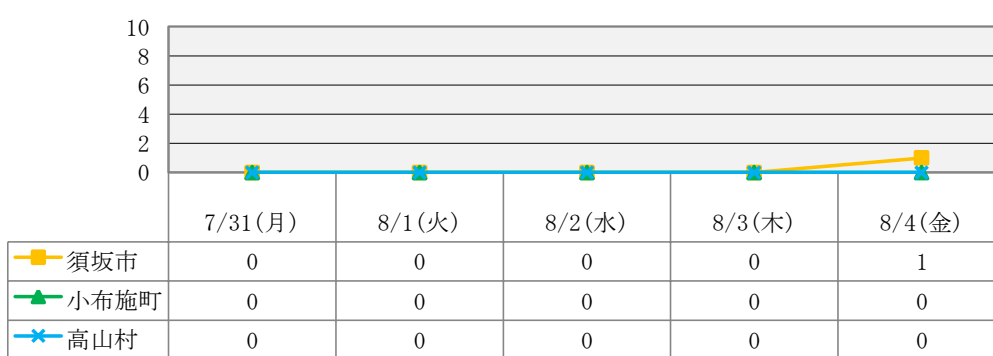

須高地域三市町村（須坂市、小布施町、高山村）における感染症情報 週報（第31週）

H29. 7/31-8/6

流行性耳鼻腺炎(おたふくかぜ)による欠席者数

水痘(水ぼうそう)による欠席者数

マイコプラズマ感染症による欠席者数

伝染性紅斑点(りんご病)による欠席者数

手足口病による欠席者数

咽頭結膜熱による欠席者数

流行性角結膜炎による欠席者数

<データについて>

この情報は須高地域の幼稚園・保育園・認定こども園・小学校・中学校・支援学校・高等学校が入力する「感染症情報収集システム」により集計しています。更新日の前日（学校が休日の場合は、休日の前日）が最新集計データとなります。

*最新日から遡って一週間分を表示しています。

（園、学校が休みの日の場合はデータ入力されないため、カウントしていません。）

*夏休みにつき、保育園、認定こども園のデータのみ掲載しています。