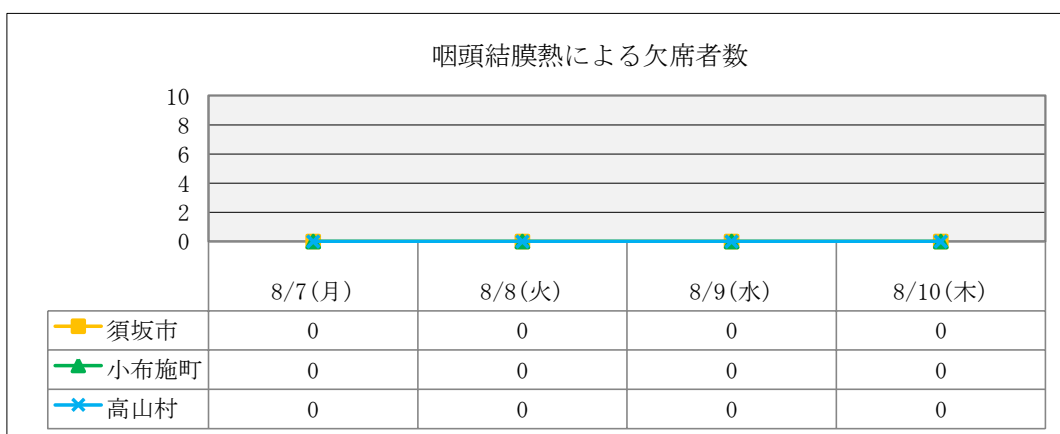

流行性角結膜炎による欠席者数

<データについて>

この情報は須高地域の幼稚園・保育園・認定こども園・小学校・中学校・支援学校・高等学校が入力する「感染症情報収集システム」により集計しています。更新日の前日（学校が休日の場合は、休日の前日）が最新集計データとなります。

*最新日から遡って一週間分を表示しています。

（園、学校が休みの日の場合はデータ入力されないため、カウントしていません。）

*夏休みにつき、保育園、認定こども園のデータのみ掲載しています。

*学級閉鎖等による欠席者の人数は含まれておりません。

流行性耳鼻腺炎(おたふくかぜ)による欠席者数

水痘(水ぼうそう)による欠席者数

マイコプラズマ感染症による欠席者数

伝染性紅斑点(りんご病)による欠席者数

<データについて>

この情報は須高地域の幼稚園・保育園・認定こども園・小学校・中学校・支援学校・高等学校が入力する「感染症情報収集システム」により集計しています。更新日の前日（学校が休日の場合は、休日の前日）が最新集計データとなります。

*最新日から遡って一週間分を表示しています。

（園、学校が休みの日の場合はデータ入力されないため、カウントしていません。）

*夏休みにつき、保育園、認定こども園のデータのみ掲載しています。

*学級閉鎖等による欠席者の人数は含まれておりません。

流行性耳鼻腺炎(おたふくかぜ)による欠席者数

水痘(水ぼうそう)による欠席者数

マイコプラズマ感染症による欠席者数

伝染性紅斑点(りんご病)による欠席者数