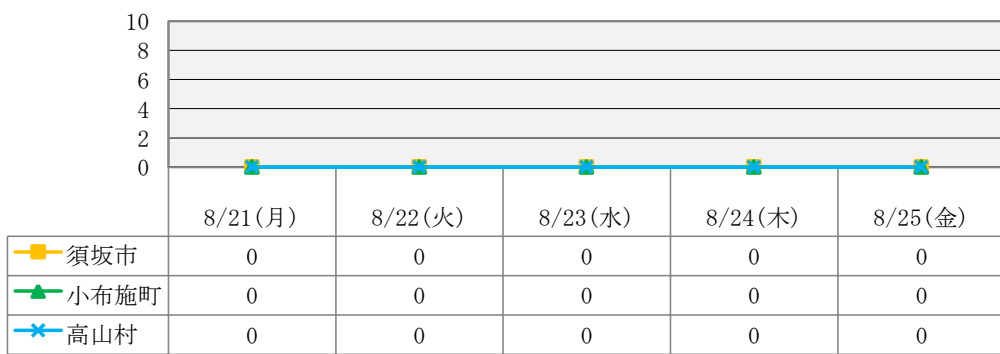

手足口病による欠席者数

咽頭結膜熱による欠席者数

流行性角結膜炎による欠席者数

<データについて>

この情報は須高地域の幼稚園・保育園・認定こども園・小学校・中学校・支援学校・高等学校が入力する「感染症情報収集システム」により集計しています。更新日の前日（学校が休日の場合は、休日の前日）が最新集計データとなります。

*最新日から遡って一週間分を表示しています。

（園、学校が休みの日の場合はデータ入力されないため、カウントしていません。）

*夏休みにつき、保育園、認定こども園のデータのみ掲載しています。

*学級閉鎖等による欠席者の人数は含まれておりません。

須高地域三市町村（須坂市、小布施町、高山村）における感染症情報 週報（第34週）

H29. 8/21-8/27

流行性耳鼻腺炎(おたふくかぜ)による欠席者数

水痘(水ぼうそう)による欠席者数

マイコプラズマ感染症による欠席者数

伝染性紅斑点(りんご病)による欠席者数