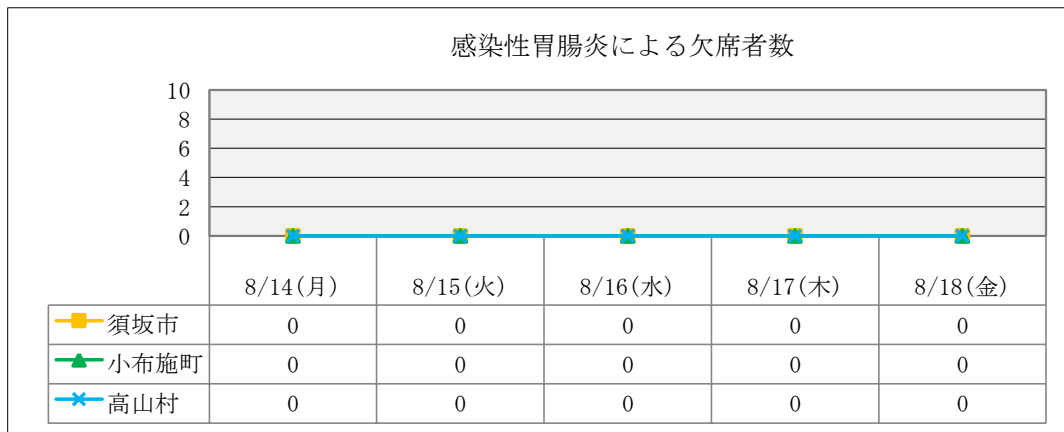

流行性角結膜炎による欠席者数

<データについて>

この情報は須高地域の幼稚園・保育園・認定こども園・小学校・中学校・支援学校・高等学校が入力する「感染症情報収集システム」により集計しています。更新日の前日（学校が休日の場合は、休日の前日）が最新集計データとなります。

*最新日から遡って一週間分を表示しています。

（園、学校が休みの日の場合はデータ入力されないため、カウントしていません。）

*夏休みにつき、保育園、認定こども園のデータのみ掲載しています。

*学級閉鎖等による欠席者の人数は含まれておりません。

流行性耳鼻腺炎(おたふくかぜ)による欠席者数

水痘(水ぼうそう)による欠席者数

マイコプラズマ感染症による欠席者数

伝染性紅斑点(りんご病)による欠席者数

<データについて>

この情報は須高地域の幼稚園・保育園・認定こども園・小学校・中学校・支援学校・高等学校が入力する「感染症情報収集システム」により集計しています。更新日の前日（学校が休日の場合は、休日の前日）が最新集計データとなります。

*最新日から遡って一週間分を表示しています。

（園、学校が休みの日の場合はデータ入力されないため、カウントしていません。）

*夏休みにつき、保育園、認定こども園のデータのみ掲載しています。

*学級閉鎖等による欠席者の人数は含まれておりません。

流行性耳鼻腺炎(おたふくかぜ)による欠席者数

水痘(水ぼうそう)による欠席者数

マイコプラズマ感染症による欠席者数

伝染性紅斑点(りんご病)による欠席者数