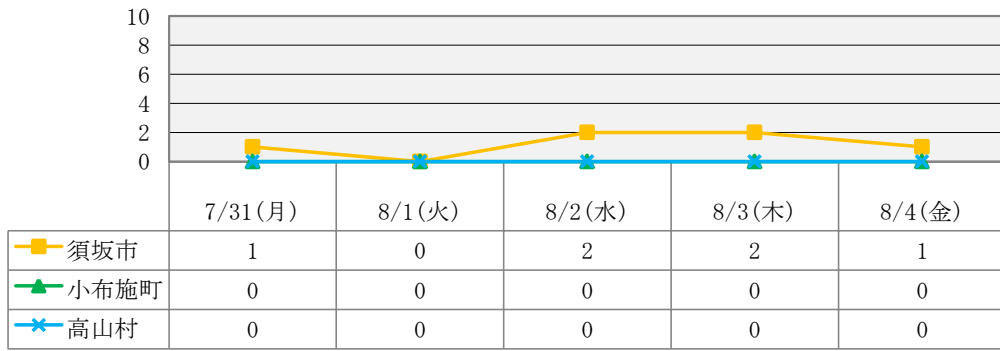

須高地域三市町村（須坂市、小布施町、高山村）における感染症情報 週報（第31週）

H29. 7/31-8/6

流行性耳鼻腺炎(おたふくかぜ)による欠席者数

水痘(水ぼうそう)による欠席者数

マイコプラズマ感染症による欠席者数

伝染性紅斑点(りんご病)による欠席者数

手足口病による欠席者数

咽頭結膜熱による欠席者数

流行性角結膜炎による欠席者数

<データについて>

この情報は須高地域の幼稚園・保育園・認定こども園・小学校・中学校・支援学校・高等学校が入力する「感染症情報収集システム」により集計しています。更新日の前日（学校が休日の場合は、休日の前日）が最新集計データとなります。

*最新日から遡って一週間分を表示しています。

（園、学校が休みの日の場合はデータ入力されないため、カウントしていません。）

*夏休みにつき、保育園、認定こども園のデータのみ掲載しています。

*学級閉鎖等による欠席者の人数は含まれておりません。

流行性耳鼻腺炎(おたふくかぜ)による欠席者数

水痘(水ぼうそう)による欠席者数

マイコプラズマ感染症による欠席者数

伝染性紅斑点(りんご病)による欠席者数

<データについて>

この情報は須高地域の幼稚園・保育園・認定こども園・小学校・中学校・支援学校・高等学校が入力する「感染症情報収集システム」により集計しています。更新日の前日（学校が休日の場合は、休日の前日）が最新集計データとなります。