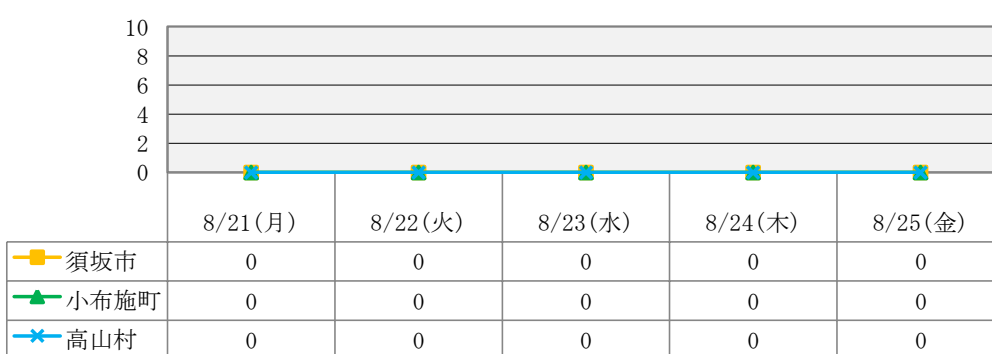

手足口病による欠席者数

咽頭結膜熱による欠席者数

流行性角結膜炎による欠席者数

<データについて>

この情報は須高地域の幼稚園・保育園・認定こども園・小学校・中学校・支援学校・高等学校が入力する「感染症情報収集システム」により集計しています。更新日の前日（学校が休日の場合は、休日の前日）が最新集計データとなります。

*最新日から遡って一週間分を表示しています。

（園、学校が休みの日の場合はデータ入力されないため、カウントしていません。）

*夏休みにつき、保育園、認定こども園のデータのみ掲載しています。

*学級閉鎖等による欠席者の人数は含まれておりません。

須高地域三市町村（須坂市、小布施町、高山村）における感染症情報 週報（第34週）

H29. 8/21-8/27

流行性耳鼻腺炎(おたふくかぜ)による欠席者数

水痘(水ぼうそう)による欠席者数

マイコプラズマ感染症による欠席者数

伝染性紅斑点(りんご病)による欠席者数