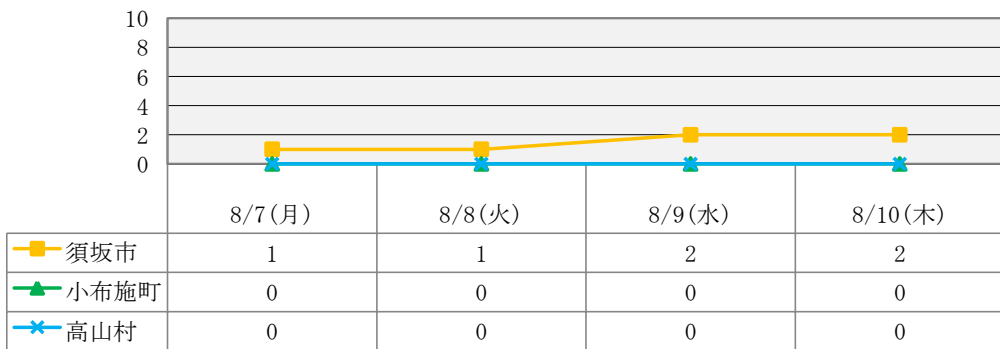

流行性角結膜炎による欠席者数

<データについて>

この情報は須高地域の幼稚園・保育園・認定こども園・小学校・中学校・支援学校・高等学校が入力する「感染症情報収集システム」により集計しています。更新日の前日（学校が休日の場合は、休日の前日）が最新集計データとなります。

*最新日から遡って一週間分を表示しています。

（園、学校が休みの日の場合はデータ入力されないため、カウントしていません。）

*夏休みにつき、保育園、認定こども園のデータのみ掲載しています。

*学級閉鎖等による欠席者の人数は含まれておりません。

流行性耳鼻腺炎(おたふくかぜ)による欠席者数

水痘(水ぼうそう)による欠席者数

マイコプラズマ感染症による欠席者数

伝染性紅斑点(りんご病)による欠席者数

<データについて>

この情報は須高地域の幼稚園・保育園・認定こども園・小学校・中学校・支援学校・高等学校が入力する「感染症情報収集システム」により集計しています。更新日の前日（学校が休日の場合は、休日の前日）が最新集計データとなります。

*最新日から遡って一週間分を表示しています。

（園、学校が休みの日の場合はデータ入力されないため、カウントしていません。）

*夏休みにつき、保育園、認定こども園のデータのみ掲載しています。

*学級閉鎖等による欠席者の人数は含まれておりません。

流行性耳鼻腺炎(おたふくかぜ)による欠席者数

水痘(水ぼうそう)による欠席者数

マイコプラズマ感染症による欠席者数

伝染性紅斑点(りんご病)による欠席者数