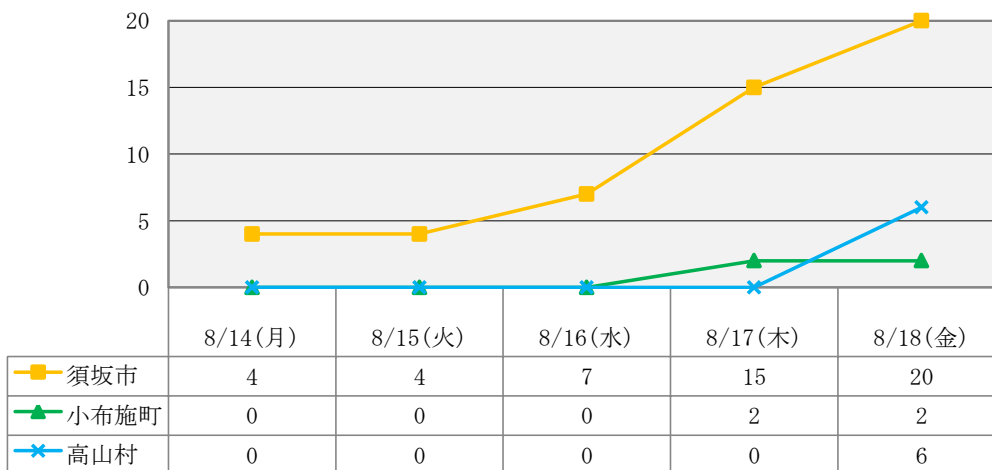

*学級閉鎖等による欠席者の人数は含まれておりません。

流行性耳鼻腺炎(おたふくかぜ)による欠席者数

水痘(水ぼうそう)による欠席者数

マイコプラズマ感染症による欠席者数

伝染性紅斑点(りんご病)による欠席者数

<データについて>

この情報は須高地域の幼稚園・保育園・認定こども園・小学校・中学校・支援学校・高等学校が入力する「感染症情報収集システム」により集計しています。更新日の前日（学校が休日の場合は、休日の前日）が最新集計データとなります。

*最新日から遡って一週間分を表示しています。

（園、学校が休みの日の場合はデータ入力されないため、カウントしていません。）

*夏休みにつき、保育園、認定こども園のデータのみ掲載しています。

*学級閉鎖等による欠席者の人数は含まれておりません。

流行性耳鼻腺炎(おたふくかぜ)による欠席者数

水痘(水ぼうそう)による欠席者数

マイコプラズマ感染症による欠席者数

伝染性紅斑点(りんご病)による欠席者数

手足口病による欠席者数

咽頭結膜熱による欠席者数

流行性角結膜炎による欠席者数

<データについて>

この情報は須高地域の幼稚園・保育園・認定こども園・小学校・中学校・支援学校・高等学校が入力する「感染症情報収集システム」により集計しています。更新日の前日（学校が休日の場合は、休日の前日）が最新集計データとなります。

*最新日から遡って一週間分を表示しています。

（園、学校が休みの日の場合はデータ入力されないため、カウントしていません。）