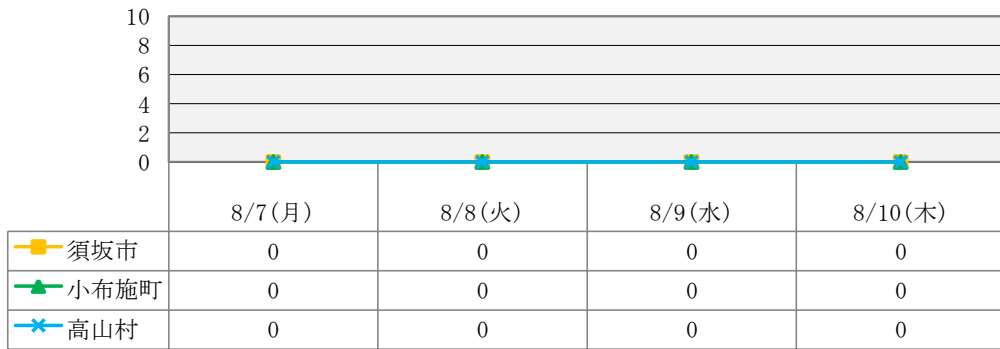

流行性角結膜炎による欠席者数

<データについて>

この情報は須高地域の幼稚園・保育園・認定こども園・小学校・中学校・支援学校・高等学校が入力する「感染症情報収集システム」により集計しています。更新日の前日（学校が休日の場合は、休日の前日）が最新集計データとなります。

*最新日から遡って一週間分を表示しています。

（園、学校が休みの日の場合はデータ入力されないため、カウントしていません。）

*夏休みにつき、保育園、認定こども園のデータのみ掲載しています。

*学級閉鎖等による欠席者の人数は含まれておりません。

流行性耳鼻腺炎(おたふくかぜ)による欠席者数

水痘(水ぼうそう)による欠席者数

マイコプラズマ感染症による欠席者数

伝染性紅斑点(りんご病)による欠席者数

<データについて>

この情報は須高地域の幼稚園・保育園・認定こども園・小学校・中学校・支援学校・高等学校が入力する「感染症情報収集システム」により集計しています。更新日の前日（学校が休日の場合は、休日の前日）が最新集計データとなります。

*最新日から遡って一週間分を表示しています。

（園、学校が休みの日の場合はデータ入力されないため、カウントしていません。）

*夏休みにつき、保育園、認定こども園のデータのみ掲載しています。

*学級閉鎖等による欠席者の人数は含まれておりません。

流行性耳鼻腺炎(おたふくかぜ)による欠席者数

水痘(水ぼうそう)による欠席者数

マイコプラズマ感染症による欠席者数

伝染性紅斑点(りんご病)による欠席者数