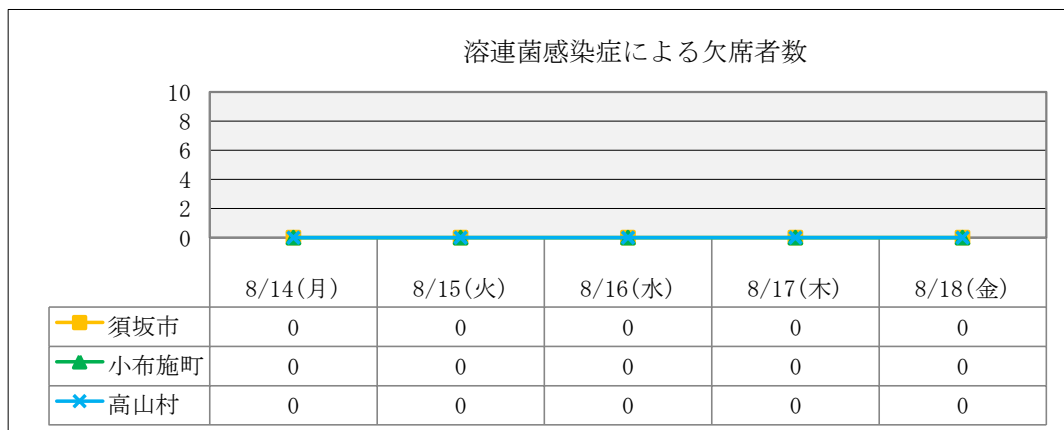

流行性角結膜炎による欠席者数

<データについて>

この情報は須高地域の幼稚園・保育園・認定こども園・小学校・中学校・支援学校・高等学校が入力する「感染症情報収集システム」により集計しています。更新日の前日（学校が休日の場合は、休日の前日）が最新集計データとなります。

*最新日から遡って一週間分を表示しています。

（園、学校が休みの日の場合はデータ入力されないため、カウントしていません。）

*夏休みにつき、保育園、認定こども園のデータのみ掲載しています。

*学級閉鎖等による欠席者の人数は含まれておりません。

流行性耳鼻腺炎(おたふくかぜ)による欠席者数

水痘(水ぼうそう)による欠席者数

マイコプラズマ感染症による欠席者数

伝染性紅斑点(りんご病)による欠席者数

<データについて>

この情報は須高地域の幼稚園・保育園・認定こども園・小学校・中学校・支援学校・高等学校が入力する「感染症情報収集システム」により集計しています。更新日の前日（学校が休日の場合は、休日の前日）が最新集計データとなります。

*最新日から遡って一週間分を表示しています。

（園、学校が休みの日の場合はデータ入力されないため、カウントしていません。）

*夏休みにつき、保育園、認定こども園のデータのみ掲載しています。

*学級閉鎖等による欠席者の人数は含まれておりません。

流行性耳鼻腺炎(おたふくかぜ)による欠席者数

水痘(水ぼうそう)による欠席者数

マイコプラズマ感染症による欠席者数

伝染性紅斑点(りんご病)による欠席者数