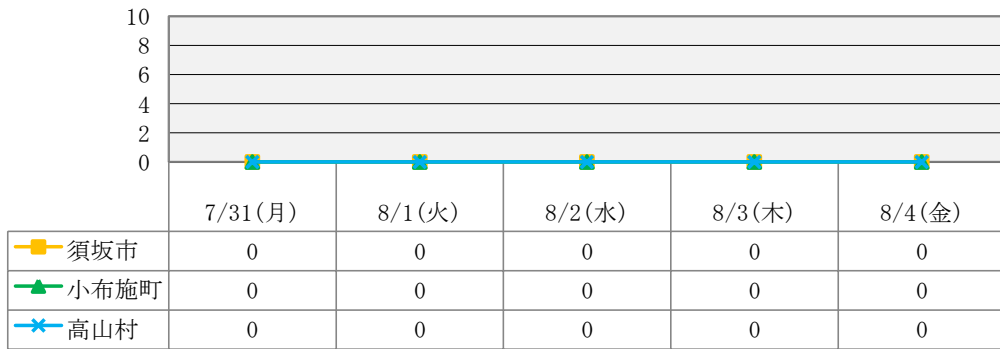

須高地域三市町村（須坂市、小布施町、高山村）における感染症情報 週報（第31週）

H29. 7/31-8/6

流行性耳鼻腺炎(おたふくかぜ)による欠席者数

水痘(水ぼうそう)による欠席者数

マイコプラズマ感染症による欠席者数

伝染性紅斑点(りんご病)による欠席者数

手足口病による欠席者数

咽頭結膜熱による欠席者数

流行性角結膜炎による欠席者数

<データについて>

この情報は須高地域の幼稚園・保育園・認定こども園・小学校・中学校・支援学校・高等学校が入力する「感染症情報収集システム」により集計しています。更新日の前日（学校が休日の場合は、休日の前日）が最新集計データとなります。

*最新日から遡って一週間分を表示しています。

（園、学校が休みの日の場合はデータ入力されないため、カウントしていません。）

*夏休みにつき、保育園、認定こども園のデータのみ掲載しています。

*学級閉鎖等による欠席者の人数は含まれておりません。

流行性耳鼻腺炎(おたふくかぜ)による欠席者数

水痘(水ぼうそう)による欠席者数

マイコプラズマ感染症による欠席者数

伝染性紅斑点(りんご病)による欠席者数

<データについて>

この情報は須高地域の幼稚園・保育園・認定こども園・小学校・中学校・支援学校・高等学校が入力する「感染症情報収集システム」により集計しています。更新日の前日（学校が休日の場合は、休日の前日）が最新集計データとなります。