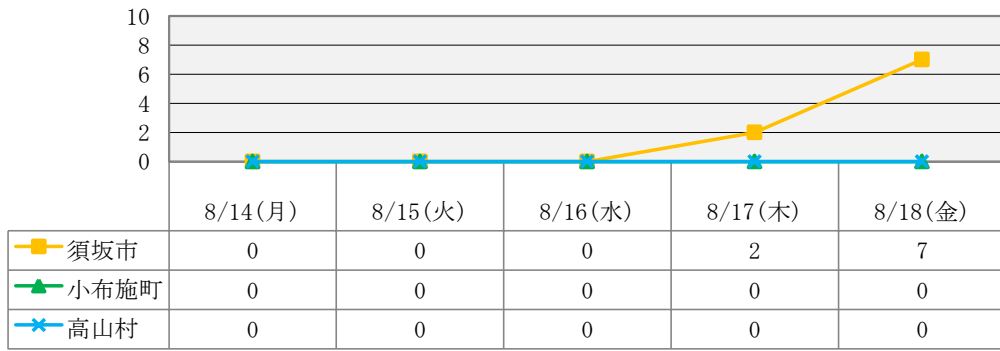

*学級閉鎖等による欠席者の人数は含まれておりません。

流行性耳鼻腺炎(おたふくかぜ)による欠席者数

水痘(水ぼうそう)による欠席者数

マイコプラズマ感染症による欠席者数

伝染性紅斑点(りんご病)による欠席者数

<データについて>

この情報は須高地域の幼稚園・保育園・認定こども園・小学校・中学校・支援学校・高等学校が入力する「感染症情報収集システム」により集計しています。更新日の前日（学校が休日の場合は、休日の前日）が最新集計データとなります。

*最新日から遡って一週間分を表示しています。

（園、学校が休みの日の場合はデータ入力されないため、カウントしていません。）

*夏休みにつき、保育園、認定こども園のデータのみ掲載しています。

*学級閉鎖等による欠席者の人数は含まれておりません。

流行性耳鼻腺炎(おたふくかぜ)による欠席者数

水痘(水ぼうそう)による欠席者数

マイコプラズマ感染症による欠席者数

伝染性紅斑点(りんご病)による欠席者数

手足口病による欠席者数

咽頭結膜熱による欠席者数

流行性角結膜炎による欠席者数

<データについて>

この情報は須高地域の幼稚園・保育園・認定こども園・小学校・中学校・支援学校・高等学校が入力する「感染症情報収集システム」により集計しています。更新日の前日（学校が休日の場合は、休日の前日）が最新集計データとなります。

*最新日から遡って一週間分を表示しています。

（園、学校が休みの日の場合はデータ入力されないため、カウントしていません。）