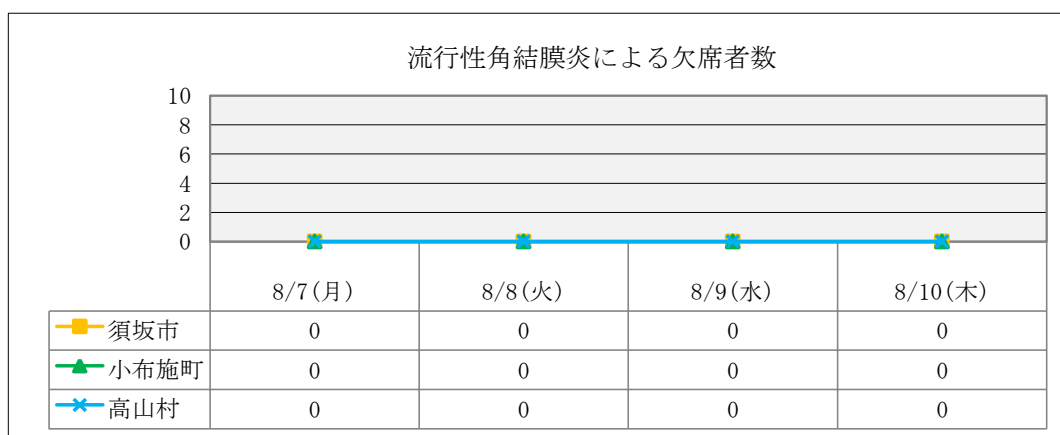

流行性角結膜炎による欠席者数

<データについて>

この情報は須高地域の幼稚園・保育園・認定こども園・小学校・中学校・支援学校・高等学校が入力する「感染症情報収集システム」により集計しています。更新日の前日（学校が休日の場合は、休日の前日）が最新集計データとなります。

*最新日から遡って一週間分を表示しています。

（園、学校が休みの日の場合はデータ入力されないため、カウントしていません。）

*夏休みにつき、保育園、認定こども園のデータのみ掲載しています。

*学級閉鎖等による欠席者の人数は含まれておりません。

流行性耳鼻腺炎(おたふくかぜ)による欠席者数

水痘(水ぼうそう)による欠席者数

マイコプラズマ感染症による欠席者数

伝染性紅斑点(りんご病)による欠席者数

<データについて>

この情報は須高地域の幼稚園・保育園・認定こども園・小学校・中学校・支援学校・高等学校が入力する「感染症情報収集システム」により集計しています。更新日の前日（学校が休日の場合は、休日の前日）が最新集計データとなります。

*最新日から遡って一週間分を表示しています。

（園、学校が休みの日の場合はデータ入力されないため、カウントしていません。）

*夏休みにつき、保育園、認定こども園のデータのみ掲載しています。

*学級閉鎖等による欠席者の人数は含まれておりません。

流行性耳鼻腺炎(おたふくかぜ)による欠席者数

水痘(水ぼうそう)による欠席者数

マイコプラズマ感染症による欠席者数

伝染性紅斑点(りんご病)による欠席者数