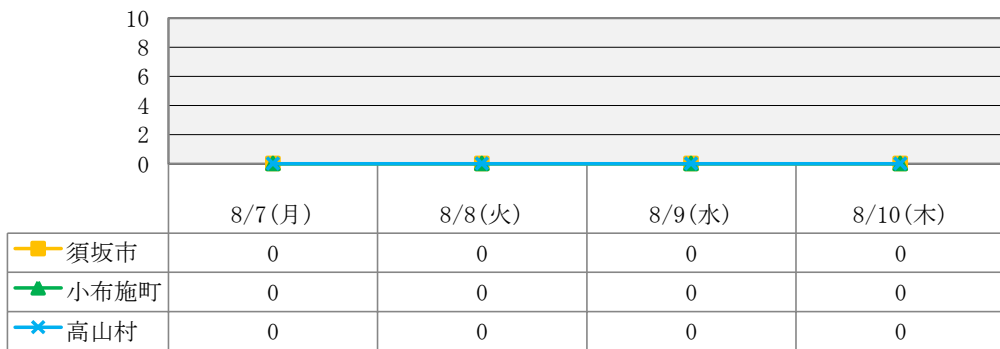

流行性角結膜炎による欠席者数

<データについて>

この情報は須高地域の幼稚園・保育園・認定こども園・小学校・中学校・支援学校・高等学校が入力する「感染症情報収集システム」により集計しています。更新日の前日（学校が休日の場合は、休日の前日）が最新集計データとなります。

*最新日から遡って一週間分を表示しています。

（園、学校が休みの日の場合はデータ入力されないため、カウントしていません。）

*夏休みにつき、保育園、認定こども園のデータのみ掲載しています。

*学級閉鎖等による欠席者の人数は含まれておりません。

流行性耳鼻腺炎(おたふくかぜ)による欠席者数

水痘(水ぼうそう)による欠席者数

マイコプラズマ感染症による欠席者数

伝染性紅斑点(りんご病)による欠席者数

<データについて>

この情報は須高地域の幼稚園・保育園・認定こども園・小学校・中学校・支援学校・高等学校が入力する「感染症情報収集システム」により集計しています。更新日の前日（学校が休日の場合は、休日の前日）が最新集計データとなります。

*最新日から遡って一週間分を表示しています。

（園、学校が休みの日の場合はデータ入力されないため、カウントしていません。）

*夏休みにつき、保育園、認定こども園のデータのみ掲載しています。

*学級閉鎖等による欠席者の人数は含まれておりません。

流行性耳鼻腺炎(おたふくかぜ)による欠席者数

水痘(水ぼうそう)による欠席者数

マイコプラズマ感染症による欠席者数

伝染性紅斑点(りんご病)による欠席者数