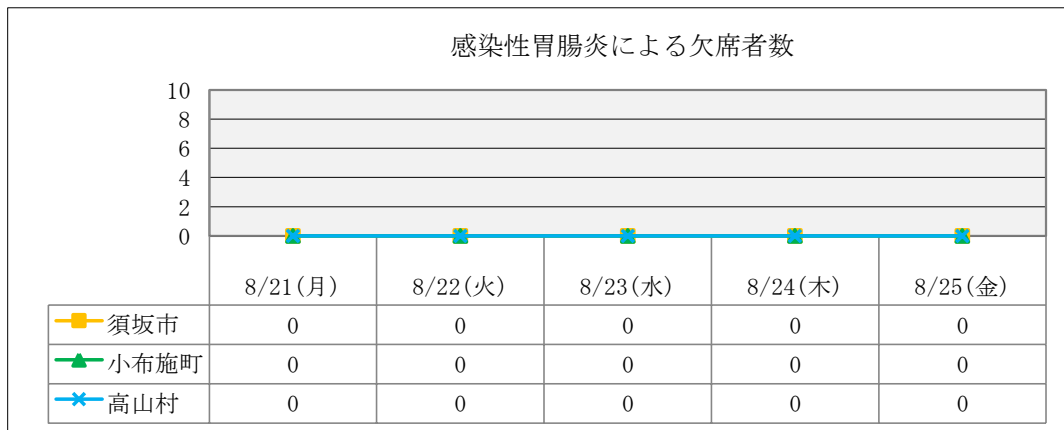

須高地域三市町村（須坂市、小布施町、高山村）における感染症情報 週報（第34週）

H29. 8/21-8/27