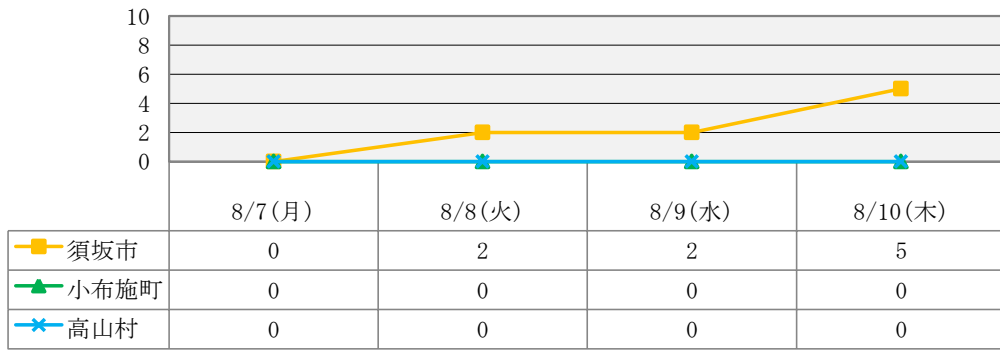

流行性角結膜炎による欠席者数

<データについて>

この情報は須高地域の幼稚園・保育園・認定こども園・小学校・中学校・支援学校・高等学校が入力する「感染症情報収集システム」により集計しています。更新日の前日（学校が休日の場合は、休日の前日）が最新集計データとなります。

*最新日から遡って一週間分を表示しています。

（園、学校が休みの日の場合はデータ入力されないため、カウントしていません。）

*夏休みにつき、保育園、認定こども園のデータのみ掲載しています。

*学級閉鎖等による欠席者の人数は含まれておりません。

流行性耳鼻腺炎(おたふくかぜ)による欠席者数

水痘(水ぼうそう)による欠席者数

マイコプラズマ感染症による欠席者数

伝染性紅斑点(りんご病)による欠席者数

<データについて>

この情報は須高地域の幼稚園・保育園・認定こども園・小学校・中学校・支援学校・高等学校が入力する「感染症情報収集システム」により集計しています。更新日の前日（学校が休日の場合は、休日の前日）が最新集計データとなります。

*最新日から遡って一週間分を表示しています。

（園、学校が休みの日の場合はデータ入力されないため、カウントしていません。）

*夏休みにつき、保育園、認定こども園のデータのみ掲載しています。

*学級閉鎖等による欠席者の人数は含まれておりません。

流行性耳鼻腺炎(おたふくかぜ)による欠席者数

水痘(水ぼうそう)による欠席者数

マイコプラズマ感染症による欠席者数

伝染性紅斑点(りんご病)による欠席者数