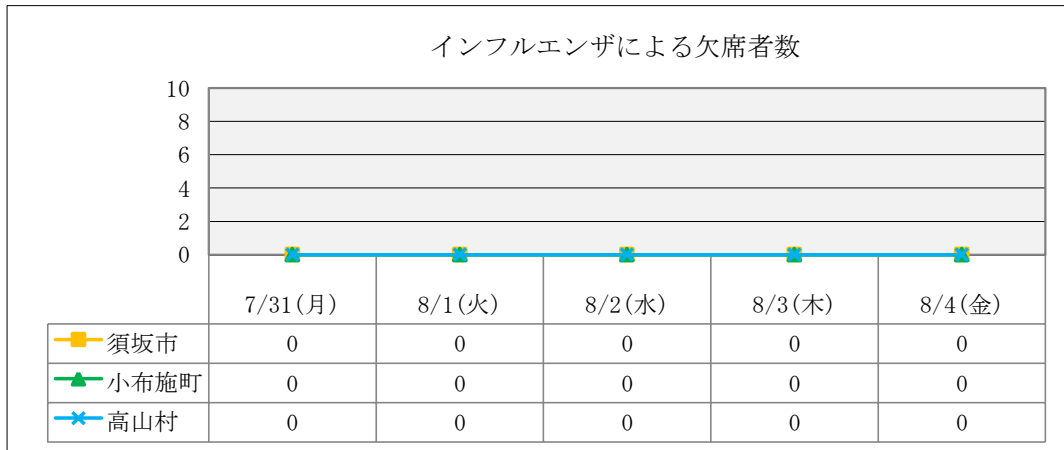

須高地域三市町村（須坂市、小布施町、高山村）における感染症情報 週報（第31週）

H29. 7/31-8/6

流行性耳鼻腺炎(おたふくかぜ)による欠席者数

水痘(水ぼうそう)による欠席者数

マイコプラズマ感染症による欠席者数

伝染性紅斑点(りんご病)による欠席者数

手足口病による欠席者数

咽頭結膜熱による欠席者数

流行性角結膜炎による欠席者数

<データについて>

この情報は須高地域の幼稚園・保育園・認定こども園・小学校・中学校・支援学校・高等学校が入力する「感染症情報収集システム」により集計しています。更新日の前日（学校が休日の場合は、休日の前日）が最新集計データとなります。

*最新日から遡って一週間分を表示しています。

（園、学校が休みの日の場合はデータ入力されないため、カウントしていません。）

*夏休みにつき、保育園、認定こども園のデータのみ掲載しています。

*学級閉鎖等による欠席者の人数は含まれておりません。

流行性耳鼻腺炎(おたふくかぜ)による欠席者数

水痘(水ぼうそう)による欠席者数

マイコプラズマ感染症による欠席者数

伝染性紅斑点(りんご病)による欠席者数

<データについて>

この情報は須高地域の幼稚園・保育園・認定こども園・小学校・中学校・支援学校・高等学校が入力する「感染症情報収集システム」により集計しています。更新日の前日（学校が休日の場合は、休日の前日）が最新集計データとなります。