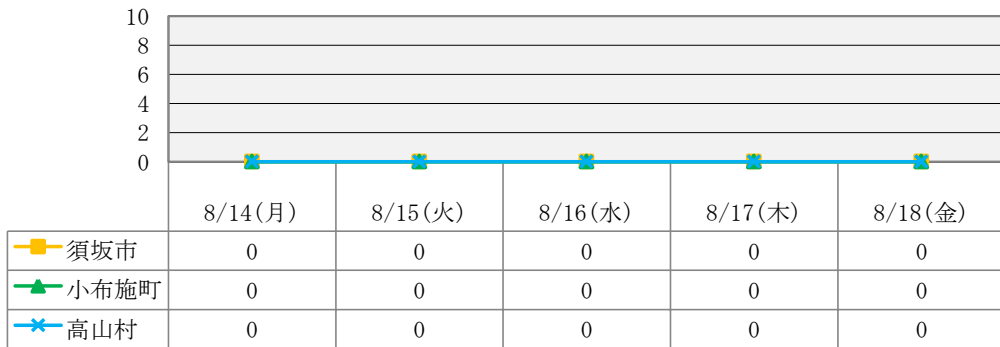

*学級閉鎖等による欠席者の人数は含まれておりません。

流行性耳鼻腺炎(おたふくかぜ)による欠席者数

水痘(水ぼうそう)による欠席者数

マイコプラズマ感染症による欠席者数

伝染性紅斑点(りんご病)による欠席者数

<データについて>

この情報は須高地域の幼稚園・保育園・認定こども園・小学校・中学校・支援学校・高等学校が入力する「感染症情報収集システム」により集計しています。更新日の前日（学校が休日の場合は、休日の前日）が最新集計データとなります。

*最新日から遡って一週間分を表示しています。

（園、学校が休みの日の場合はデータ入力されないため、カウントしていません。）

*夏休みにつき、保育園、認定こども園のデータのみ掲載しています。

*学級閉鎖等による欠席者の人数は含まれておりません。

流行性耳鼻腺炎(おたふくかぜ)による欠席者数

水痘(水ぼうそう)による欠席者数

マイコプラズマ感染症による欠席者数

伝染性紅斑点(りんご病)による欠席者数

手足口病による欠席者数

咽頭結膜熱による欠席者数

流行性角結膜炎による欠席者数

<データについて>

この情報は須高地域の幼稚園・保育園・認定こども園・小学校・中学校・支援学校・高等学校が入力する「感染症情報収集システム」により集計しています。更新日の前日（学校が休日の場合は、休日の前日）が最新集計データとなります。

*最新日から遡って一週間分を表示しています。

（園、学校が休みの日の場合はデータ入力されないため、カウントしていません。）