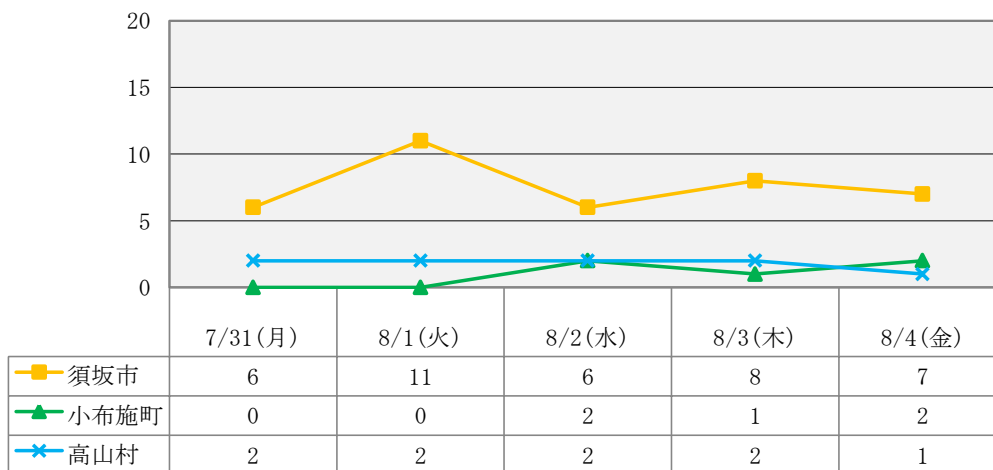

須高地域三市町村（須坂市、小布施町、高山村）における感染症情報 週報（第31週）

H29. 7/31-8/6

流行性耳鼻腺炎(おたふくかぜ)による欠席者数

水痘(水ぼうそう)による欠席者数

マイコプラズマ感染症による欠席者数

伝染性紅斑点(りんご病)による欠席者数

手足口病による欠席者数

咽頭結膜熱による欠席者数

流行性角結膜炎による欠席者数

<データについて>

この情報は須高地域の幼稚園・保育園・認定こども園・小学校・中学校・支援学校・高等学校が入力する「感染症情報収集システム」により集計しています。更新日の前日（学校が休日の場合は、休日の前日）が最新集計データとなります。

*最新日から遡って一週間分を表示しています。

（園、学校が休みの日の場合はデータ入力されないため、カウントしていません。）

*夏休みにつき、保育園、認定こども園のデータのみ掲載しています。

*学級閉鎖等による欠席者の人数は含まれておりません。

流行性耳鼻腺炎(おたふくかぜ)による欠席者数

水痘(水ぼうそう)による欠席者数

マイコプラズマ感染症による欠席者数

伝染性紅斑点(りんご病)による欠席者数

<データについて>

この情報は須高地域の幼稚園・保育園・認定こども園・小学校・中学校・支援学校・高等学校が入力する「感染症情報収集システム」により集計しています。更新日の前日（学校が休日の場合は、休日の前日）が最新集計データとなります。

*最新日から遡って一週間分を表示しています。

（園、学校が休みの日の場合はデータ入力されないため、カウントしていません。）

*夏休みにつき、保育園、認定こども園のデータのみ掲載しています。

*学級閉鎖等による欠席者の人数は含まれておりません。

流行性耳鼻腺炎(おたふくかぜ)による欠席者数

水痘(水ぼうそう)による欠席者数

マイコプラズマ感染症による欠席者数

伝染性紅斑点(りんご病)による欠席者数