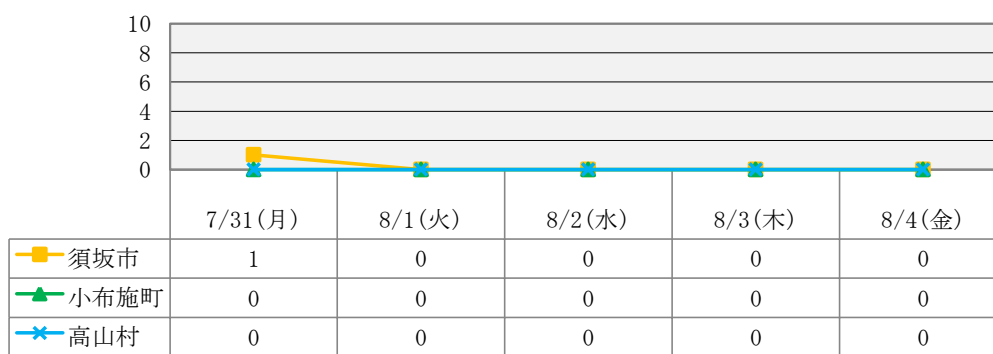

須高地域三市町村（須坂市、小布施町、高山村）における感染症情報 週報（第31週）

H29. 7/31-8/6

流行性耳鼻腺炎(おたふくかぜ)による欠席者数

水痘(水ぼうそう)による欠席者数

マイコプラズマ感染症による欠席者数

伝染性紅斑点(りんご病)による欠席者数

手足口病による欠席者数

咽頭結膜熱による欠席者数

流行性角結膜炎による欠席者数

<データについて>

この情報は須高地域の幼稚園・保育園・認定こども園・小学校・中学校・支援学校・高等学校が入力する「感染症情報収集システム」により集計しています。更新日の前日（学校が休日の場合は、休日の前日）が最新集計データとなります。

*最新日から遡って一週間分を表示しています。

（園、学校が休みの日の場合はデータ入力されないため、カウントしていません。）

*夏休みにつき、保育園、認定こども園のデータのみ掲載しています。