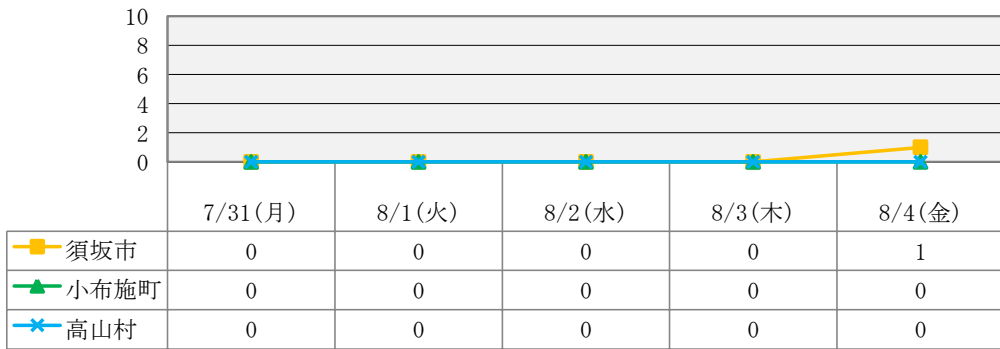

須高地域三市町村（須坂市、小布施町、高山村）における感染症情報 週報（第31週）

H29. 7/31-8/6

流行性耳鼻腺炎(おたふくかぜ)による欠席者数

水痘(水ぼうそう)による欠席者数

マイコプラズマ感染症による欠席者数

伝染性紅斑点(りんご病)による欠席者数

手足口病による欠席者数

咽頭結膜熱による欠席者数

流行性角結膜炎による欠席者数

<データについて>

この情報は須高地域の幼稚園・保育園・認定こども園・小学校・中学校・支援学校・高等学校が入力する「感染症情報収集システム」により集計しています。更新日の前日（学校が休日の場合は、休日の前日）が最新集計データとなります。

*最新日から遡って一週間分を表示しています。

（園、学校が休みの日の場合はデータ入力されないため、カウントしていません。）

*夏休みにつき、保育園、認定こども園のデータのみ掲載しています。

*学級閉鎖等による欠席者の人数は含まれておりません。

流行性耳鼻腺炎(おたふくかぜ)による欠席者数

水痘(水ぼうそう)による欠席者数

マイコプラズマ感染症による欠席者数

伝染性紅斑点(りんご病)による欠席者数

<データについて>

この情報は須高地域の幼稚園・保育園・認定こども園・小学校・中学校・支援学校・高等学校が入力する「感染症情報収集システム」により集計しています。更新日の前日（学校が休日の場合は、休日の前日）が最新集計データとなります。