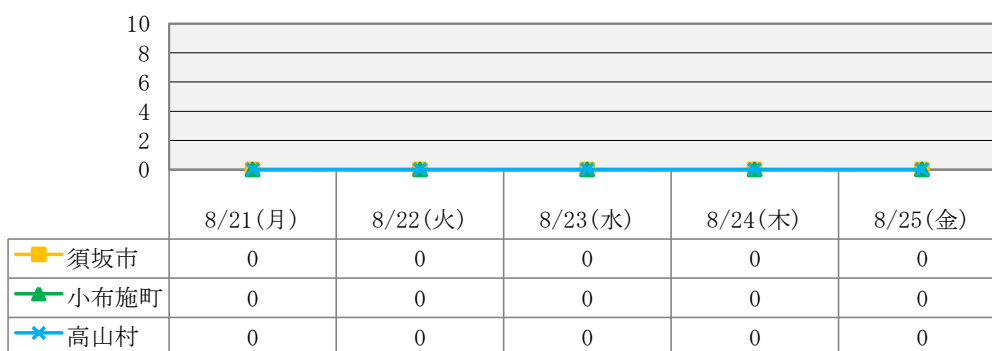

手足口病による欠席者数

咽頭結膜熱による欠席者数

流行性角結膜炎による欠席者数

<データについて>

この情報は須高地域の幼稚園・保育園・認定こども園・小学校・中学校・支援学校・高等学校が入力する「感染症情報収集システム」により集計しています。更新日の前日（学校が休日の場合は、休日の前日）が最新集計データとなります。

*最新日から遡って一週間分を表示しています。

（園、学校が休みの日の場合はデータ入力されないため、カウントしていません。）

*夏休みにつき、保育園、認定こども園のデータのみ掲載しています。

*学級閉鎖等による欠席者の人数は含まれておりません。

須高地域三市町村（須坂市、小布施町、高山村）における感染症情報 週報（第34週）

H29. 8/21-8/27

流行性耳鼻腺炎(おたふくかぜ)による欠席者数

水痘(水ぼうそう)による欠席者数

マイコプラズマ感染症による欠席者数

伝染性紅斑点(りんご病)による欠席者数