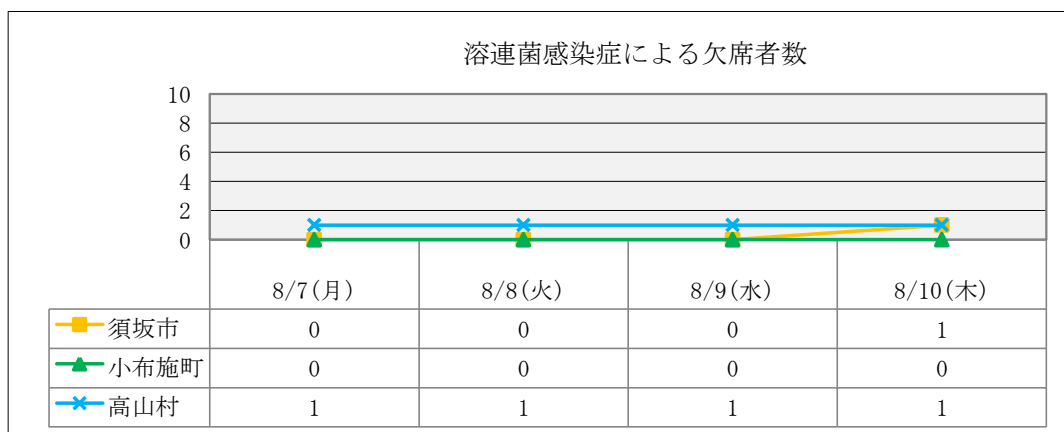

流行性角結膜炎による欠席者数

<データについて>

この情報は須高地域の幼稚園・保育園・認定こども園・小学校・中学校・支援学校・高等学校が入力する「感染症情報収集システム」により集計しています。更新日の前日（学校が休日の場合は、休日の前日）が最新集計データとなります。

*最新日から遡って一週間分を表示しています。

（園、学校が休みの日の場合はデータ入力されないため、カウントしていません。）

*夏休みにつき、保育園、認定こども園のデータのみ掲載しています。

*学級閉鎖等による欠席者の人数は含まれておりません。

流行性耳鼻腺炎(おたふくかぜ)による欠席者数

水痘(水ぼうそう)による欠席者数

マイコプラズマ感染症による欠席者数

伝染性紅斑点(りんご病)による欠席者数

<データについて>

この情報は須高地域の幼稚園・保育園・認定こども園・小学校・中学校・支援学校・高等学校が入力する「感染症情報収集システム」により集計しています。更新日の前日（学校が休日の場合は、休日の前日）が最新集計データとなります。

*最新日から遡って一週間分を表示しています。

（園、学校が休みの日の場合はデータ入力されないため、カウントしていません。）

*夏休みにつき、保育園、認定こども園のデータのみ掲載しています。

*学級閉鎖等による欠席者の人数は含まれておりません。

流行性耳鼻腺炎(おたふくかぜ)による欠席者数

水痘(水ぼうそう)による欠席者数

マイコプラズマ感染症による欠席者数

伝染性紅斑点(りんご病)による欠席者数