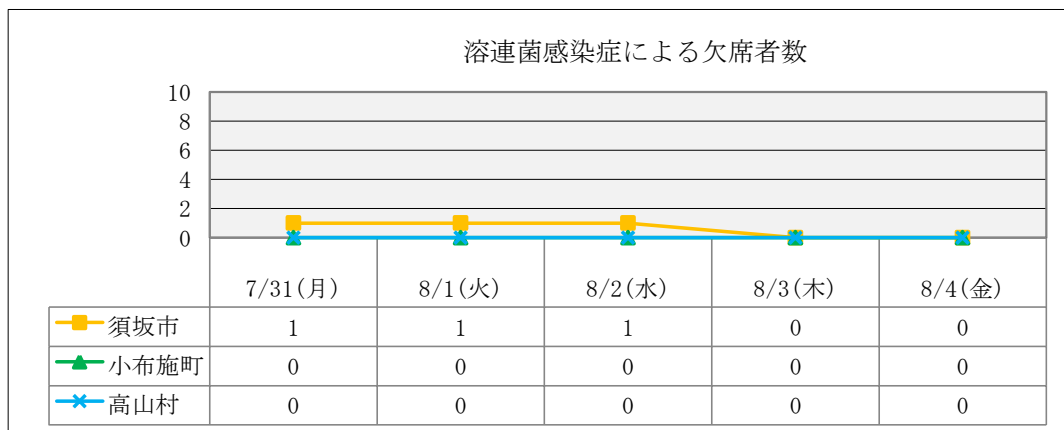

須高地域三市町村（須坂市、小布施町、高山村）における感染症情報 週報（第31週）

H29. 7/31-8/6

流行性耳鼻腺炎(おたふくかぜ)による欠席者数

水痘(水ぼうそう)による欠席者数

マイコプラズマ感染症による欠席者数

伝染性紅斑点(りんご病)による欠席者数

手足口病による欠席者数

咽頭結膜熱による欠席者数

流行性角結膜炎による欠席者数

<データについて>

この情報は須高地域の幼稚園・保育園・認定こども園・小学校・中学校・支援学校・高等学校が入力する「感染症情報収集システム」により集計しています。更新日の前日（学校が休日の場合は、休日の前日）が最新集計データとなります。

*最新日から遡って一週間分を表示しています。

（園、学校が休みの日の場合はデータ入力されないため、カウントしていません。）

*夏休みにつき、保育園、認定こども園のデータのみ掲載しています。

*学級閉鎖等による欠席者の人数は含まれておりません。

流行性耳鼻腺炎(おたふくかぜ)による欠席者数

水痘(水ぼうそう)による欠席者数

マイコプラズマ感染症による欠席者数

伝染性紅斑点(りんご病)による欠席者数

<データについて>

この情報は須高地域の幼稚園・保育園・認定こども園・小学校・中学校・支援学校・高等学校が入力する「感染症情報収集システム」により集計しています。更新日の前日（学校が休日の場合は、休日の前日）が最新集計データとなります。