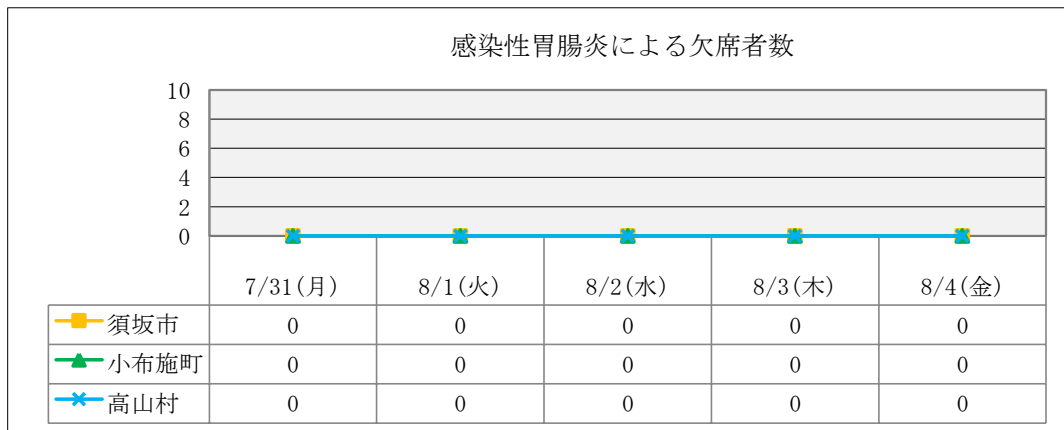

須高地域三市町村（須坂市、小布施町、高山村）における感染症情報 週報（第31週）

H29. 7/31-8/6

流行性耳鼻腺炎(おたふくかぜ)による欠席者数

水痘(水ぼうそう)による欠席者数

マイコプラズマ感染症による欠席者数

伝染性紅斑点(りんご病)による欠席者数

手足口病による欠席者数

咽頭結膜熱による欠席者数

流行性角結膜炎による欠席者数

<データについて>

この情報は須高地域の幼稚園・保育園・認定こども園・小学校・中学校・支援学校・高等学校が入力する「感染症情報収集システム」により集計しています。更新日の前日（学校が休日の場合は、休日の前日）が最新集計データとなります。

*最新日から遡って一週間分を表示しています。

（園、学校が休みの日の場合はデータ入力されないため、カウントしていません。）

*夏休みにつき、保育園、認定こども園のデータのみ掲載しています。