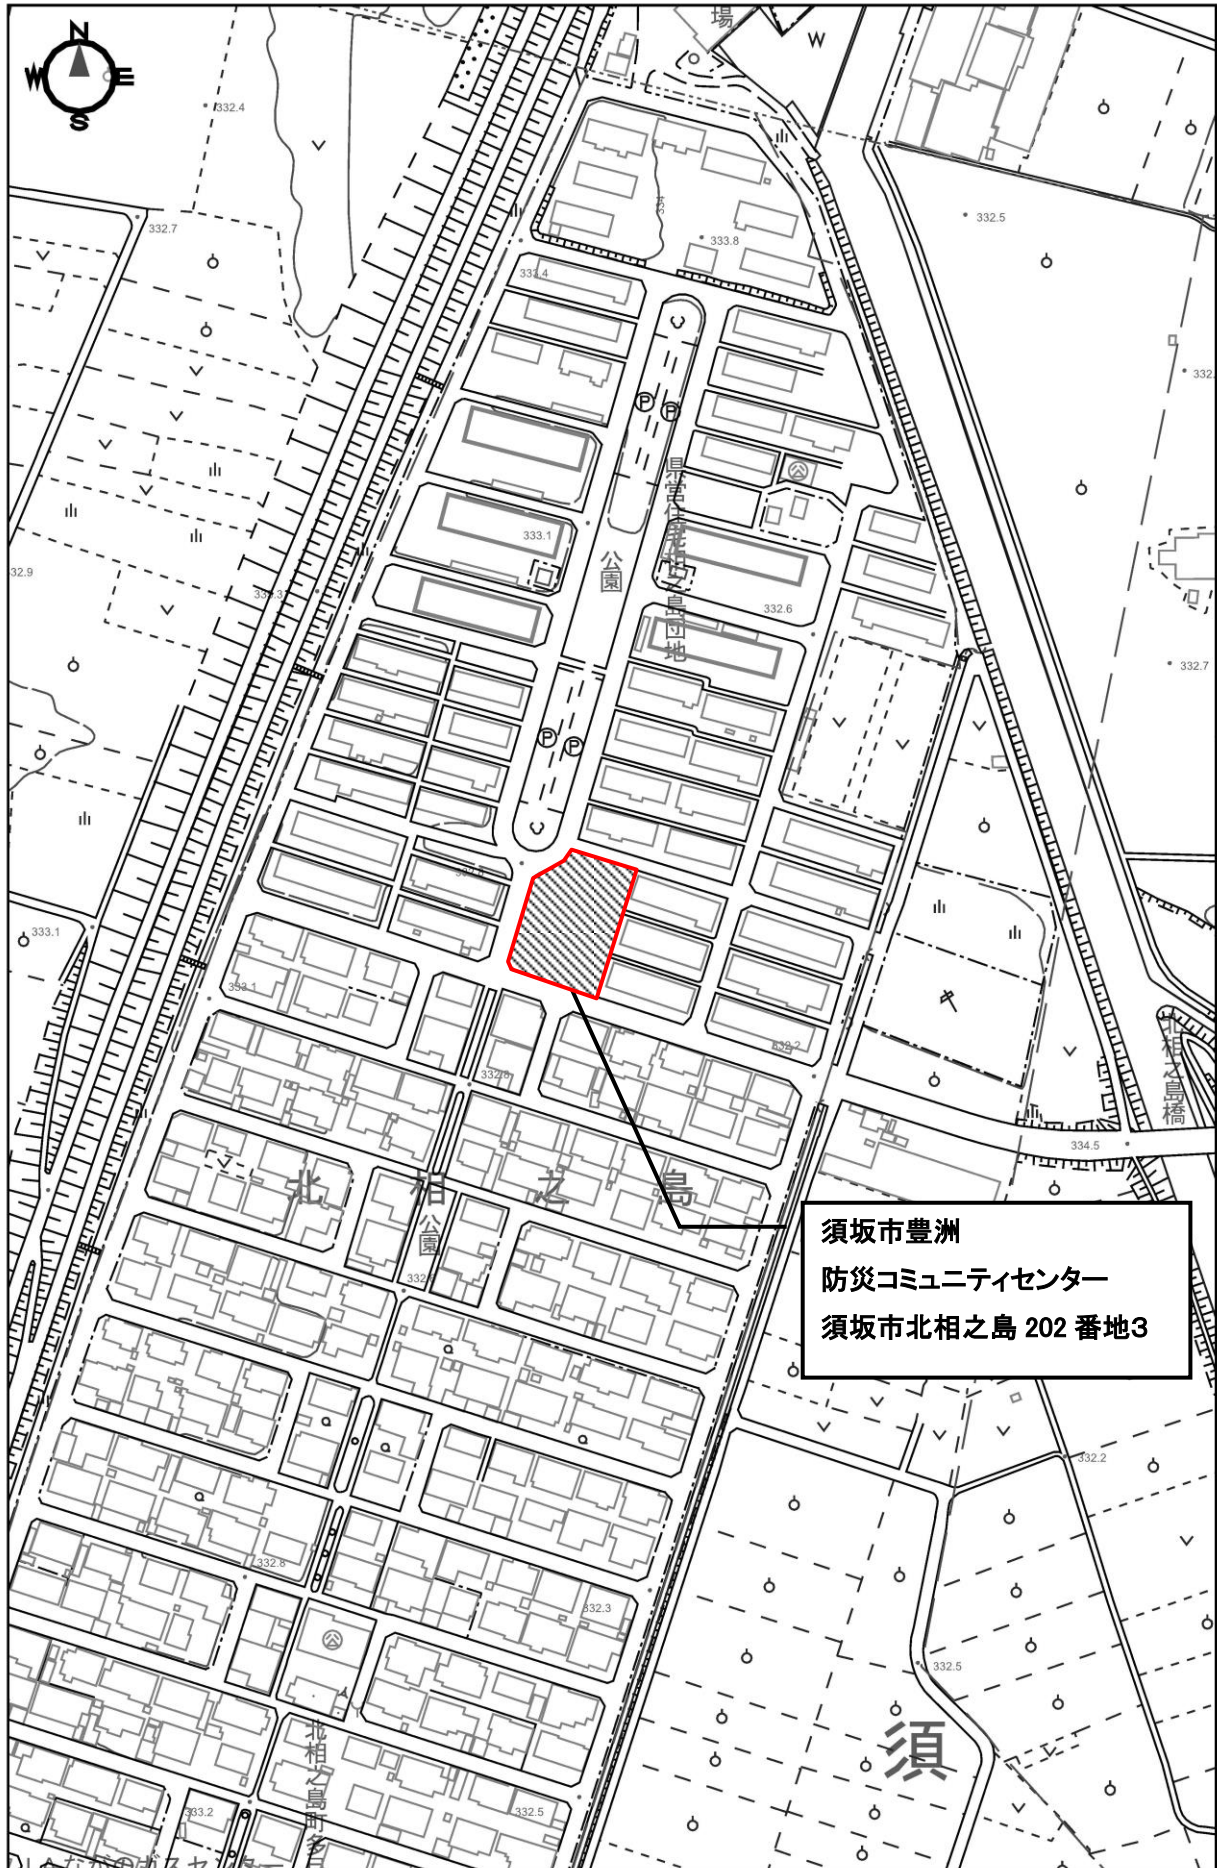

須坂市豊洲防災コミュニティセンター 施設案内

須坂市豊洲
防災コミュニティセンター
須坂市北相之島 202 番地3

0 100m
1:2,500