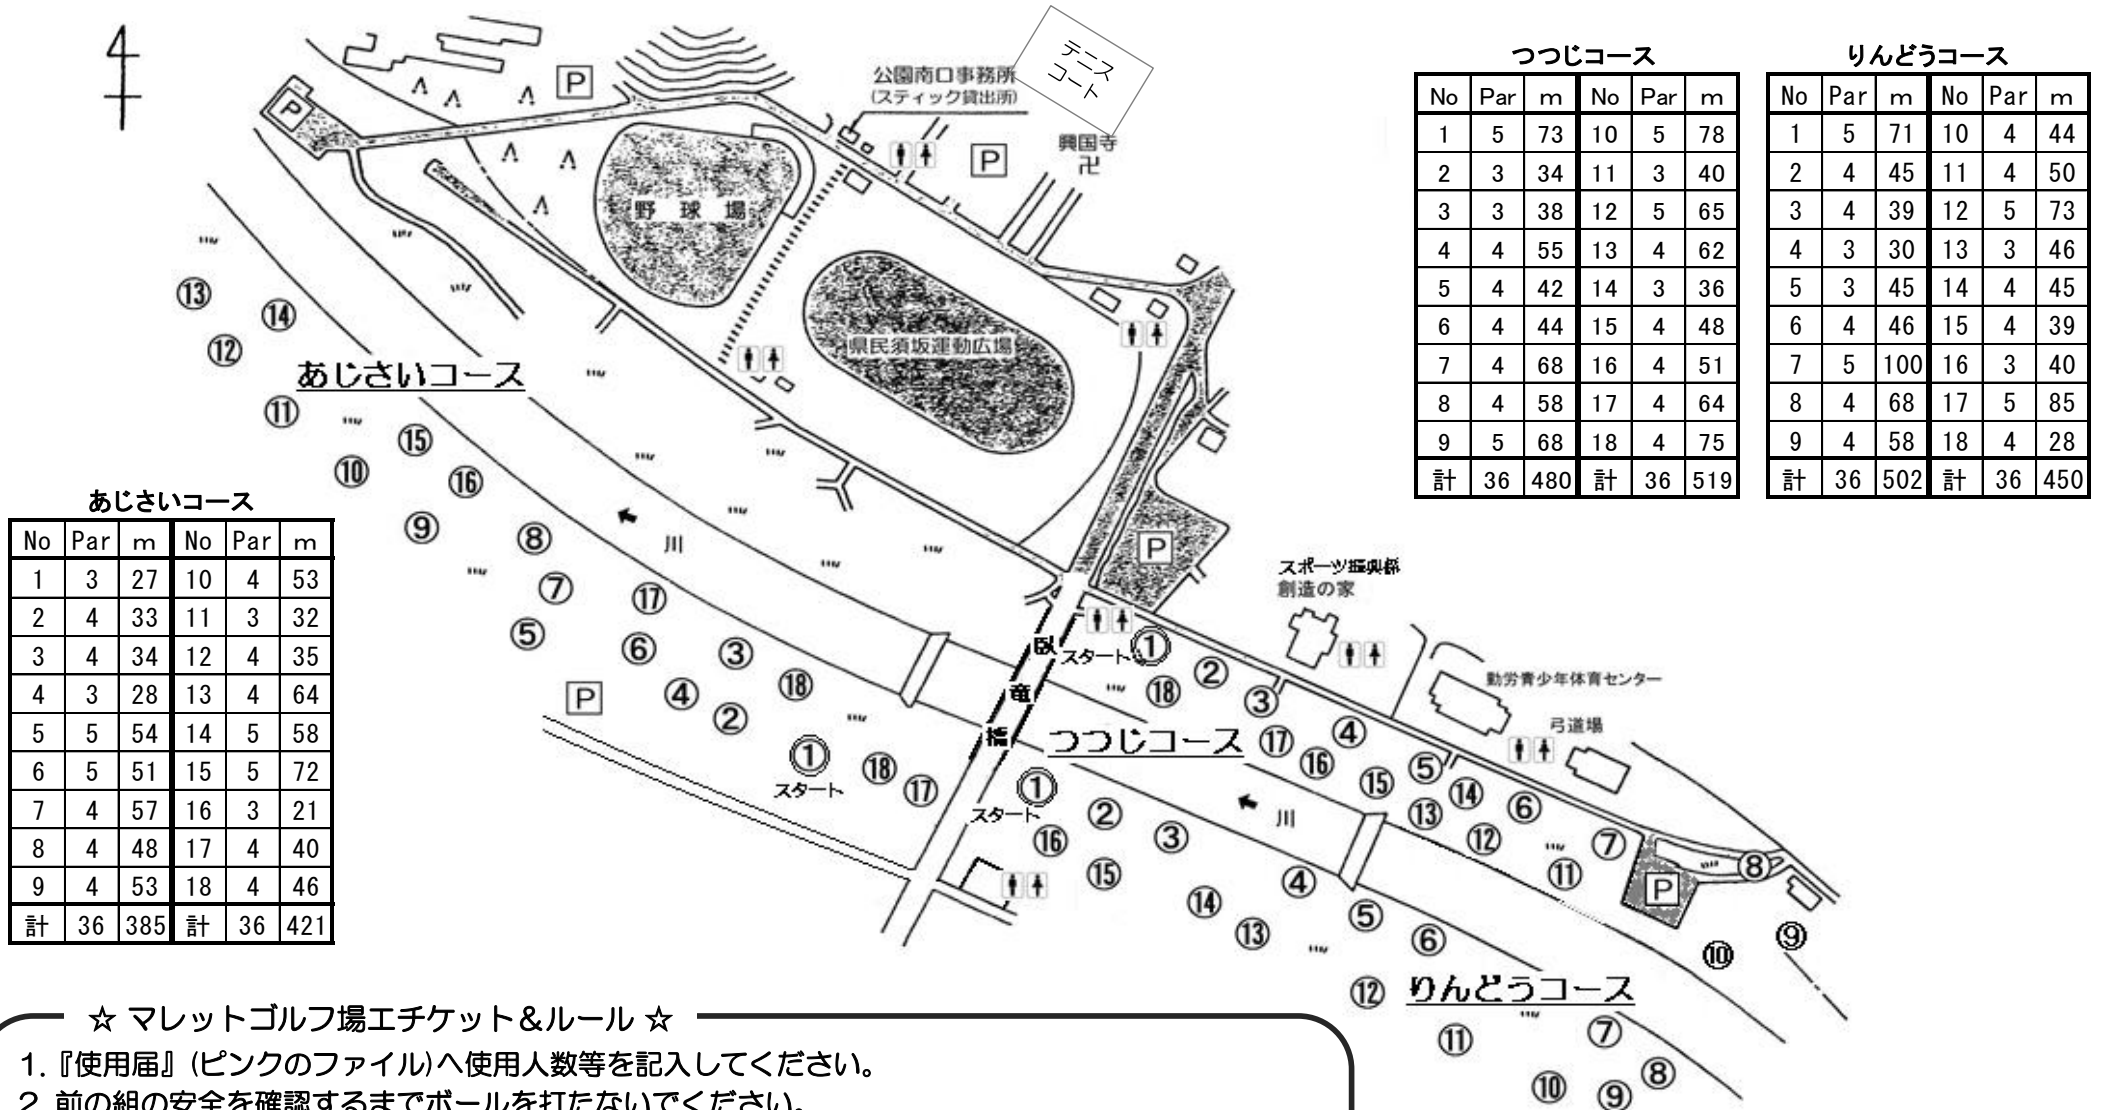

どどがわ
須坂市百々川緑地マレットゴルフ場 スコアカード

予約は不要ですがプレイヤー同士
ゆずり合ってください

【つつじコース】

ホール No.	距離 m	パ ー	競技者名			
1	73	5				
2	34	3				
3	38	3				
4	55	4				
5	42	4				
6	44	4				
7	68	4				
8	58	4				
9	68	5				
1~9 計						

【りんどうコース】

ホール No.	距離 m	パ ー	競技者名			
1	71	5				
2	45	4				
3	39	4				
4	30	3				
5	45	3				
6	46	4				
7	100	5				
8	68	4				
9	58	4				
1~9 計						

【あじさいコース】

ホール No.	距離 m	パ ー	競技者名			
1	27	3				
2	33	4				
3	34	4				
4	28	3				
5	54	5				
6	51	5				
7	57	4				
8	48	4				
9	53	4				
1~9 計						

競技者名

ホール No.	距離 m	パ ー	競技者名			
10	78	5				
11	40	3				
12	65	5				
13	62	4				
14	36	3				
15	48	4				
16	51	4				
17	64	4				
18	75	4				
10~18 計						
1~18 計						

競技者名

ホール No.	距離 m	パ ー	競技者名			
10	44	4				
11	50	4				
12	73	5				
13	46	3				
14	45	4				
15	39	4				
16	40	3				
17	85	5				
18	28	4				
10~18 計						
1~18 計						

競技者名

ホール No.	距離 m	パ ー	競技者名			
10	53	4				
11	32	3				
12	35	4				
13	64	4				
14	58	5				
15	72	5				
16	21	3				
17	40	4				
18	46	4				
10~18 計						
1~18 計						

とどがわ
須坂市百々川緑地マレットゴルフ場 コース案内図

☆ マレットゴルフ場エチケット&ルール ☆