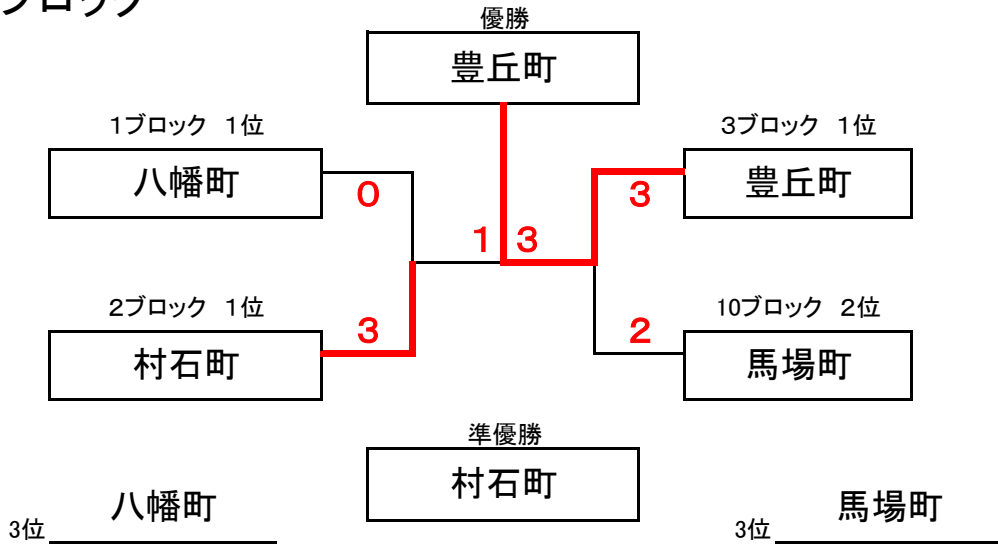

決勝トーナメント

Aブロック

Bブロック

Cブロック

予選リーグ

【1ブロック】 使用コート:1コート

第1試合①:② 第2試合①:④

使用コート:2コート

第1試合③:④ 第2試合②:③

	①坂田町	②塩野町	③小山町	④八幡町	勝 負	勝組	負組	順位
①坂田町		1-4		0-5	0-2	1	9	4
②塩野町	4-1		3-2		2-0	7	3	2
③小山町		2-3		2-3	0-2	4	6	3
④八幡町	5-0		3-2		2-0	8	2	1

【2ブロック】 使用コート:3コート

第1試合①:② 第2試合②:③ 第3試合①:③

	①北原町	②村石町	③相森町	勝 負	勝組	負組	順位
①北原町		0-5	1-4	0-2			3
②村石町	5-0		3-2	2-0			1
③相森町	4-1	2-3		1-1			2

【3ブロック】 使用コート:4コート

第1試合①:② 第2試合②:③ 第3試合①:③

	①豊丘町	②幸高町	③井上町	勝 負	勝組	負組	順位
①豊丘町		4-1	5-0	2-0			1
②幸高町	1-4		1-4	0-2			3
③井上町	0-5	4-1		1-1			2

【4ブロック】 使用コート:5コート

第1試合①:② 第2試合②:③ 第3試合①:③

	①高橋町	②夏端町	③上 町	勝 負	勝組	負組	順位
①高橋町		2-3	5-0	1-1			2
②夏端町	3-2		4-1	2-0			1
③上 町	0-5	1-4		0-2			3

【5ブロック】 使用コート:6コート

第1試合①:② 第2試合②:③ 第3試合①:③

	①野辺町	②塩川町	③米持町	勝 負	勝組	負組	順位
①野辺町		2-3	2-3	0-2			3
②塩川町	3-2		4-1	2-0			1
③米持町	3-2	1-4		1-1			2

【6ブロック】 使用コート:7コート

第1試合①:② 第2試合②:③ 第3試合①:③

	①立 町	②旭ヶ丘町	③上八町	勝 負	勝組	負組	順位
①立 町		0-5	5-0	1-1			2
②旭ヶ丘町	5-0		5-0	2-0			1
③上八町	0-5	0-5		0-2			3