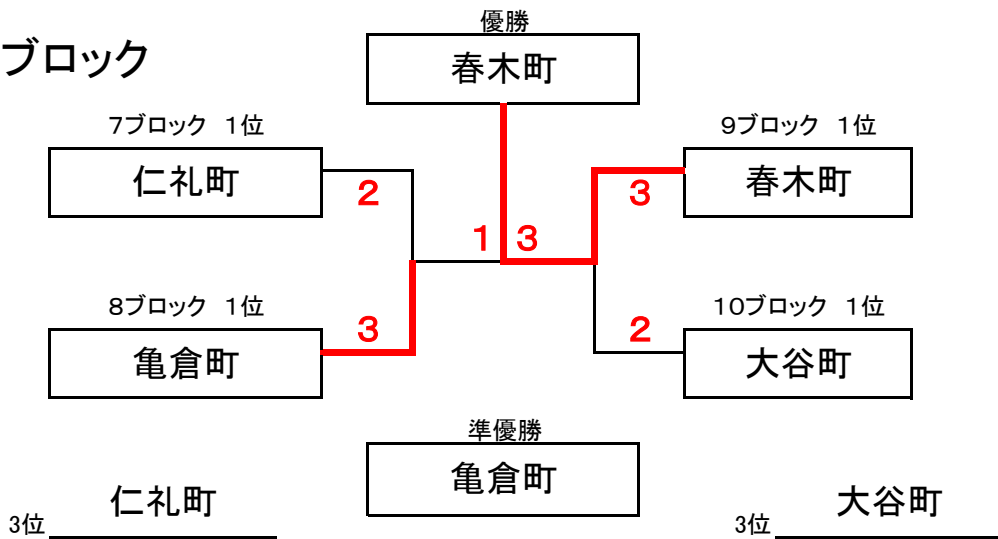

決勝トーナメント

Aブロック

Bブロック

Cブロック

予選リーグ

【1ブロック】 使用コート:1コート

第1試合①:② 第2試合①:④

使用コート:2コート

第1試合③:④ 第2試合②:③

	①坂田町	②塩野町	③小山町	④八幡町	勝 負	勝組	負組	順位
①坂田町		1-4		0-5	0-2	1	9	4
②塩野町	4-1		3-2		2-0	7	3	2
③小山町		2-3		2-3	0-2	4	6	3
④八幡町	5-0		3-2		2-0	8	2	1

【2ブロック】 使用コート:3コート

第1試合①:② 第2試合②:③ 第3試合①:③

	①北原町	②村石町	③相森町	勝 負	勝組	負組	順位
①北原町		0-5	1-4	0-2			3
②村石町	5-0		3-2	2-0			1
③相森町	4-1	2-3		1-1			2

【3ブロック】 使用コート:4コート

第1試合①:② 第2試合②:③ 第3試合①:③

	①豊丘町	②幸高町	③井上町	勝 負	勝組	負組	順位
①豊丘町		4-1	5-0	2-0			1
②幸高町	1-4		1-4	0-2			3
③井上町	0-5	4-1		1-1			2

【4ブロック】 使用コート:5コート

第1試合①:② 第2試合②:③ 第3試合①:③

	①高橋町	②夏端町	③上 町	勝 負	勝組	負組	順位
①高橋町		2-3	5-0	1-1			2
②夏端町	3-2		4-1	2-0			1
③上 町	0-5	1-4		0-2			3

【5ブロック】 使用コート:6コート

第1試合①:② 第2試合②:③ 第3試合①:③

	①野辺町	②塩川町	③米持町	勝 負	勝組	負組	順位
①野辺町		2-3	2-3	0-2			3
②塩川町	3-2		4-1	2-0			1
③米持町	3-2	1-4		1-1			2

【6ブロック】 使用コート:7コート

第1試合①:② 第2試合②:③ 第3試合①:③

	①立 町	②旭ヶ丘町	③上八町	勝 負	勝組	負組	順位
①立 町		0-5	5-0	1-1			2
②旭ヶ丘町	5-0		5-0	2-0			1
③上八町	0-5	0-5		0-2			3