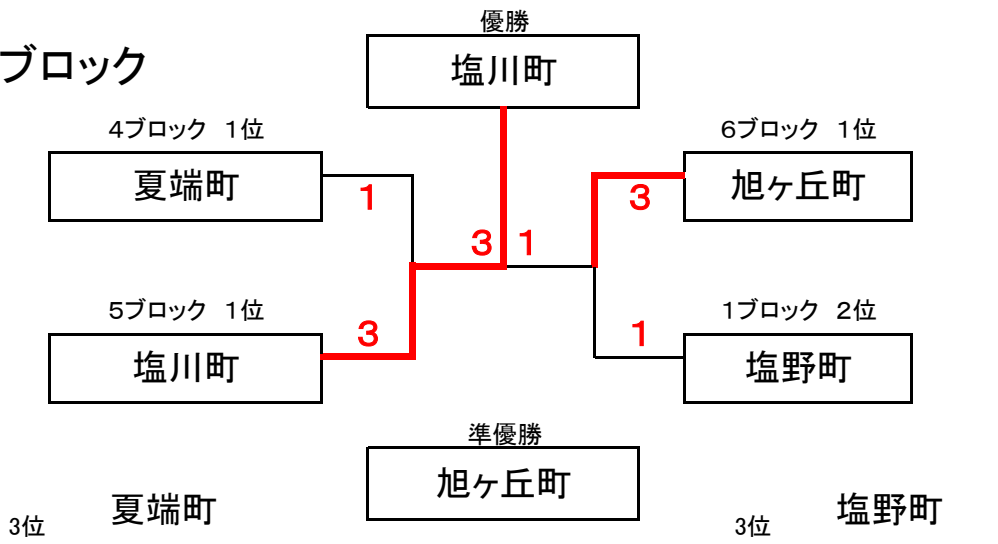

決勝トーナメント

Aブロック

Bブロック

Cブロック

予選リーグ

【1ブロック】 使用コート:1コート

第1試合①:② 第2試合①:④

使用コート:2コート

第1試合③:④ 第2試合②:③

	①坂田町	②塩野町	③小山町	④八幡町	勝 負	勝組	負組	順位
①坂田町		1-4		0-5	0-2	1	9	4
②塩野町	4-1		3-2		2-0	7	3	2
③小山町		2-3		2-3	0-2	4	6	3
④八幡町	5-0		3-2		2-0	8	2	1

【2ブロック】 使用コート:3コート

第1試合①:② 第2試合②:③ 第3試合①:③

	①北原町	②村石町	③相森町	勝 負	勝組	負組	順位
①北原町		0-5	1-4	0-2			3
②村石町	5-0		3-2	2-0			1
③相森町	4-1	2-3		1-1			2

【3ブロック】 使用コート:4コート

第1試合①:② 第2試合②:③ 第3試合①:③

	①豊丘町	②幸高町	③井上町	勝 負	勝組	負組	順位
①豊丘町		4-1	5-0	2-0			1
②幸高町	1-4		1-4	0-2			3
③井上町	0-5	4-1		1-1			2

【4ブロック】 使用コート:5コート

第1試合①:② 第2試合②:③ 第3試合①:③

	①高橋町	②夏端町	③上 町	勝 負	勝組	負組	順位
①高橋町		2-3	5-0	1-1			2
②夏端町	3-2		4-1	2-0			1
③上 町	0-5	1-4		0-2			3