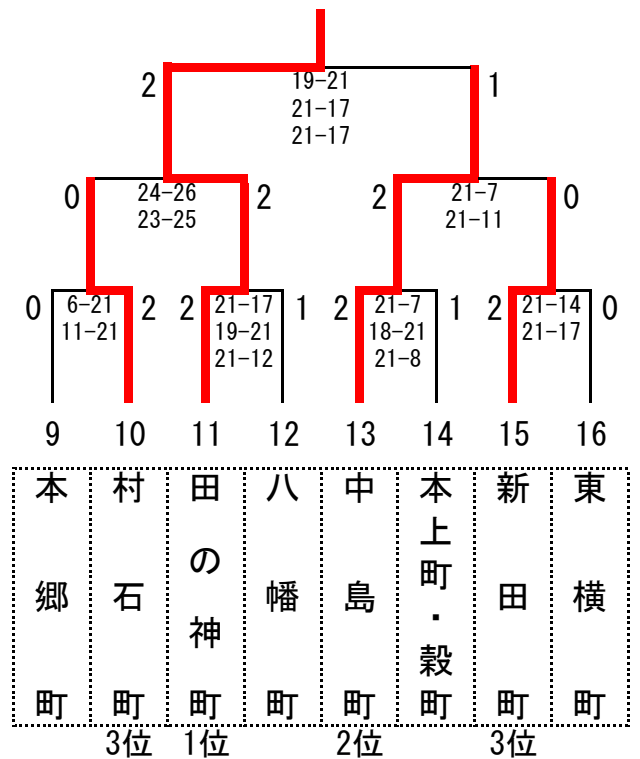

試合会場及び組み合わせ表

会場 Aブロック (1～ 8番のチーム) 須坂市市民体育館Aコート・Bコート
Bブロック (9～16番のチーム) 須坂小学校体育館Aコート・Bコート
Cブロック (17～24番のチーム) 常盤中学校体育館Aコート・Bコート

《Aブロック》

《Bブロック》

《Cブロック》