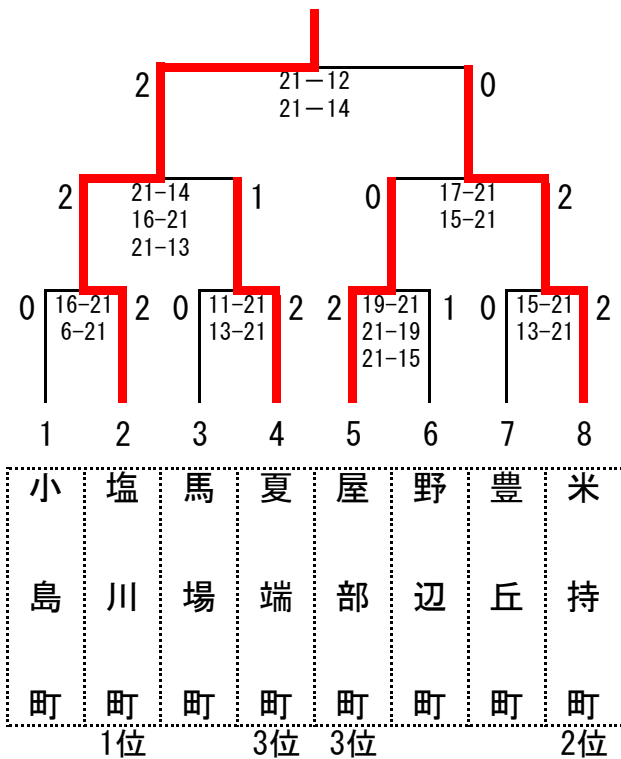

# 試合会場及び組み合わせ表

会場 Aブロック ( 1～ 8番のチーム) 須坂市市民体育館Aコート・Bコート  
 Bブロック ( 9～16番のチーム) 須坂小学校体育館Aコート・Bコート  
 Cブロック (17～24番のチーム) 常盤中学校体育館Aコート・Bコート

## 《Aブロック》