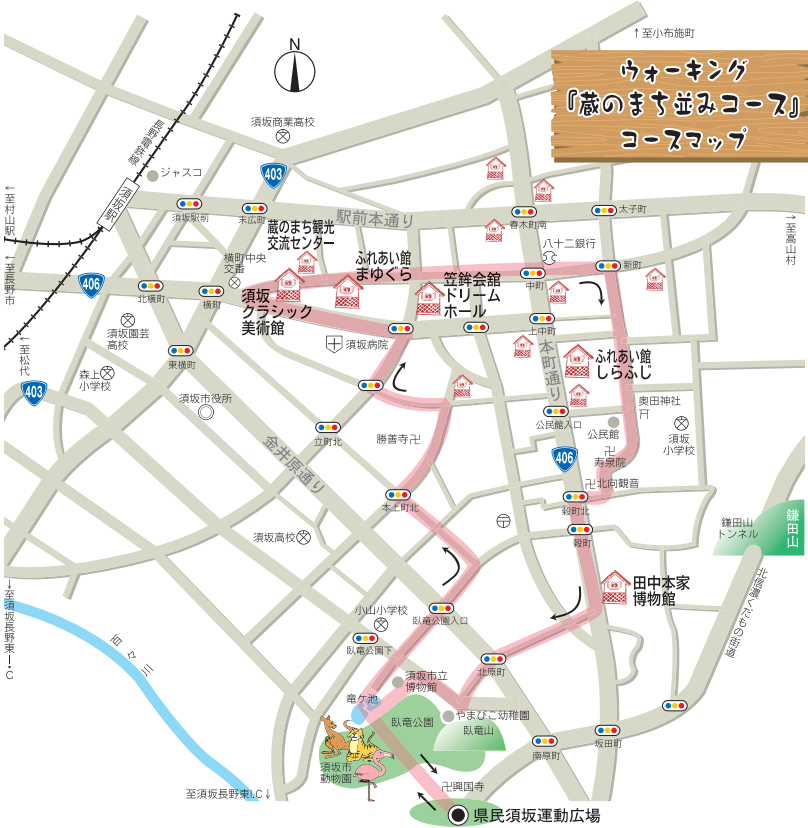

↑至小布施町

ウォーキング 「蔵のまち並みコース」 コースマップ

↑至村山駅
↑至高野市

↑至松代

↑至須坂長野東IC

↑至高山村

鎌田山
トンネル

蔵のまち並みコース

須坂商業高校

ジャスコ

須坂駅前

横町中央
交差点

北横町

須坂園芸
高校

森上
小学校

須坂市役所

立町北

須坂高校

小山小学校

臥電公園下

臥電公園

須坂市立
博物館

須坂市
動物園

至須坂長野東IC

北原町

臥電公園

臥電公園

臥電公園

臥電公園

太子町

新町

奥田神社
口